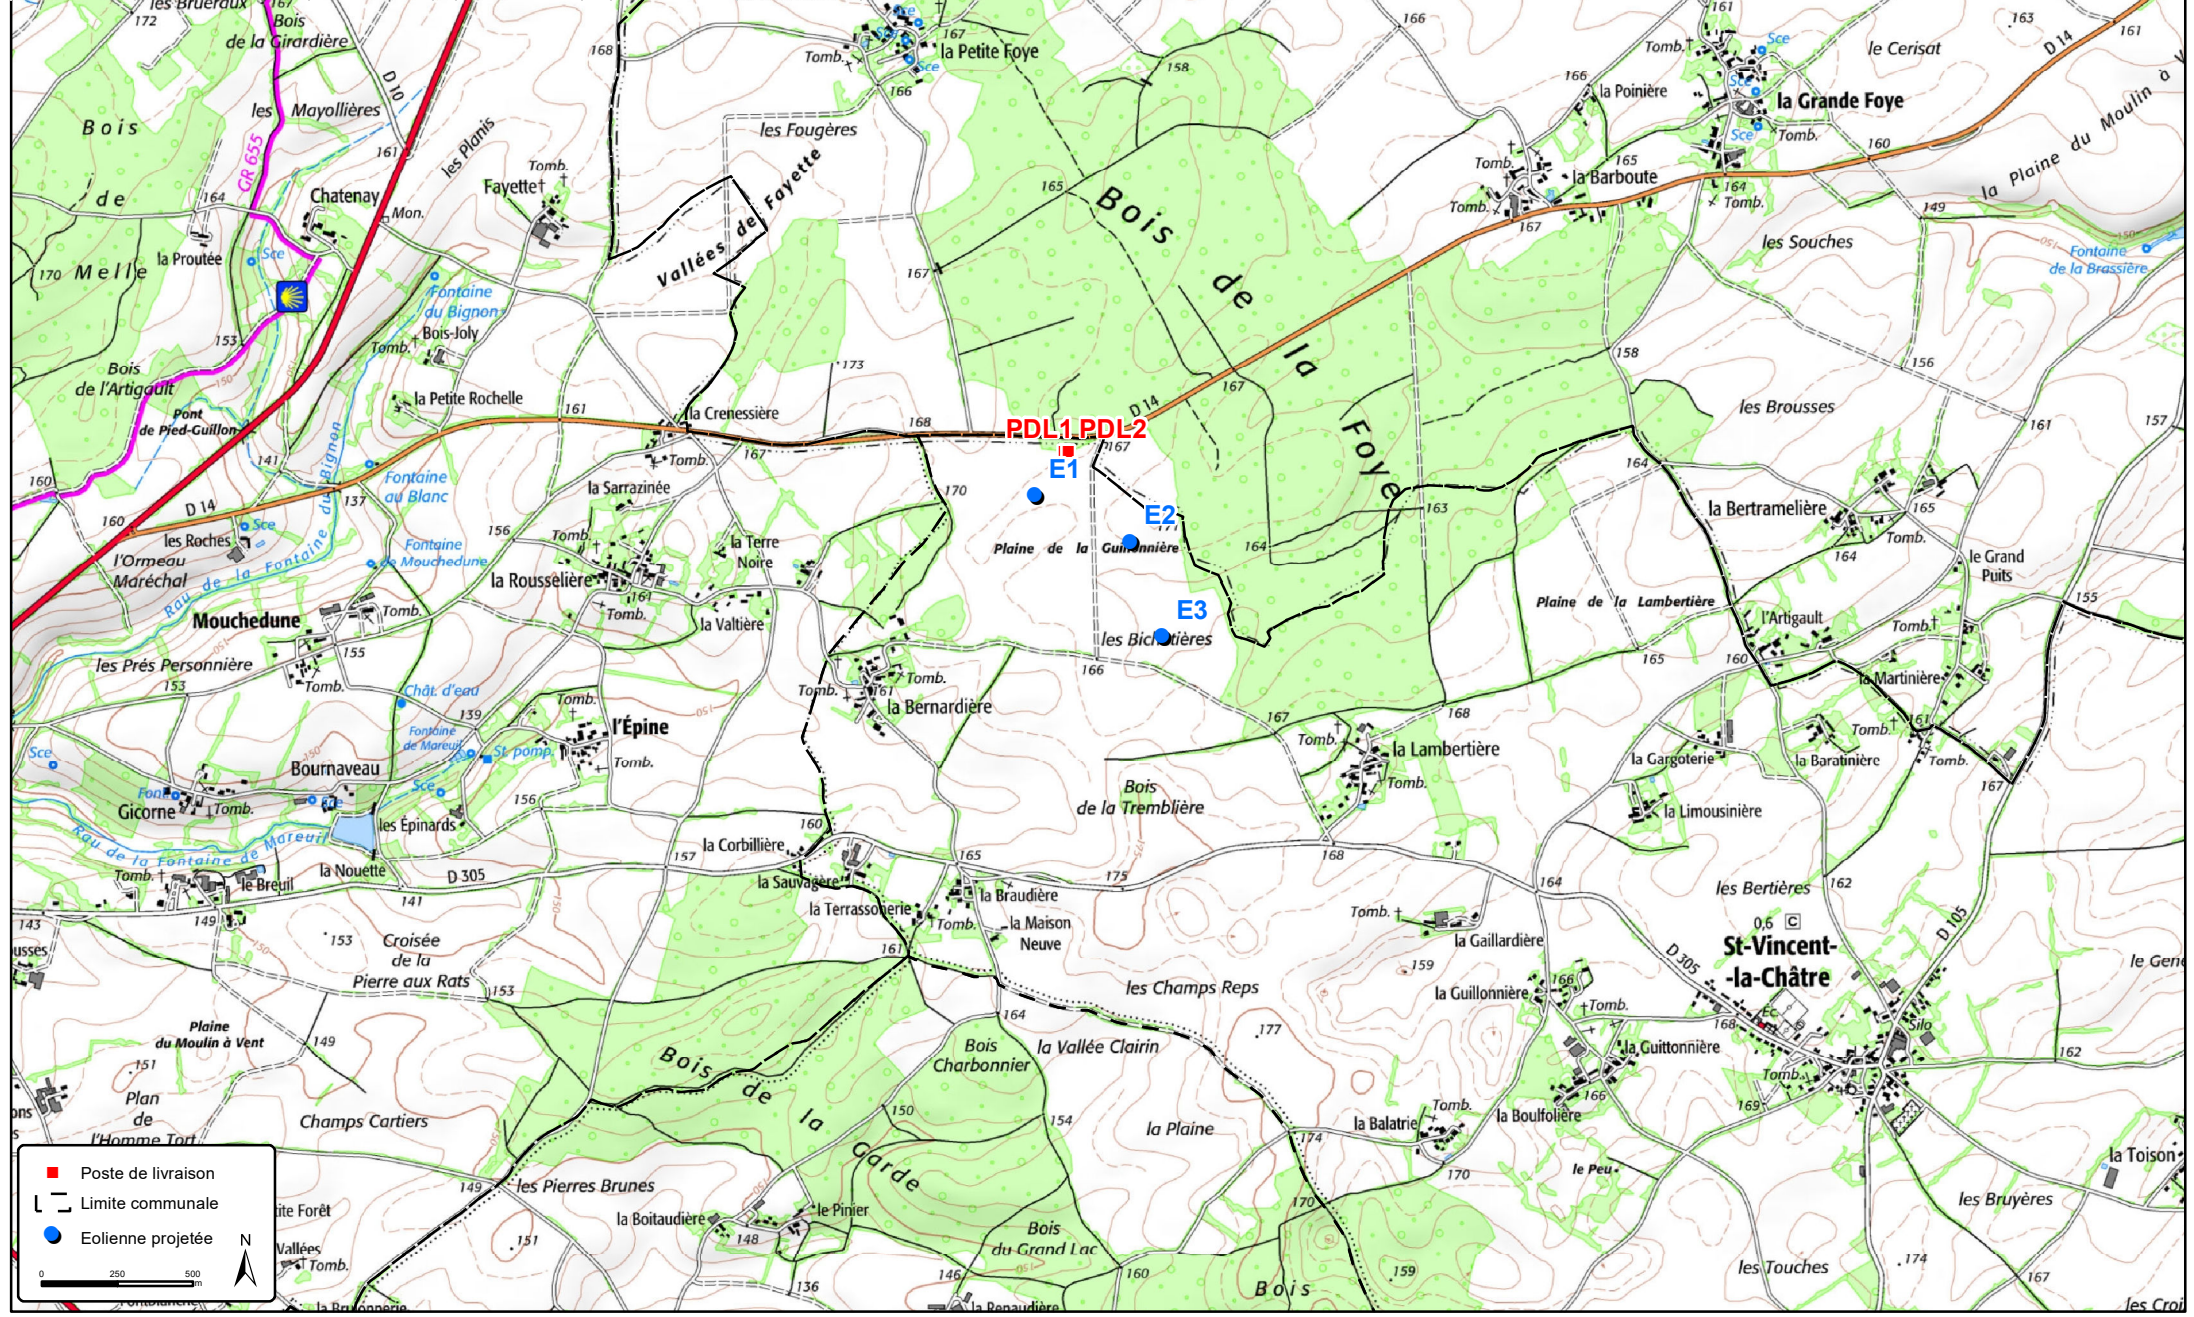

	Coordonnées Lambert II étendu		Coordonnées WGS84		Cote NGF au sol (en m)
	X	Y	Lat	Long	
E1	414127,35	2140343,61	N 46°14'15,26"	W 00°04'25,52"	169
E2	414444,09	2140189,33	N 46°14'10,58"	W 00°04'10,60"	168
E3	414549,44	2139874,85	N 46°14'00,51"	W 00°04'05,27"	165
PDL1	414297,69	2140514,41	N 46°14'20,96"	W 00°04'21,35"	169
PDL2	414310,30	2140517,58	N 46°14'21,08"	W 00°04'20,74"	169

**Parc Eolien de la Foye**  
**Localisation de l'installation**

20 juillet 2020  
 Source: IGN  
 © Copyright: ERG France

- Poste de livraison
- Limite communale
- Eolienne projetée

0 250 500 m