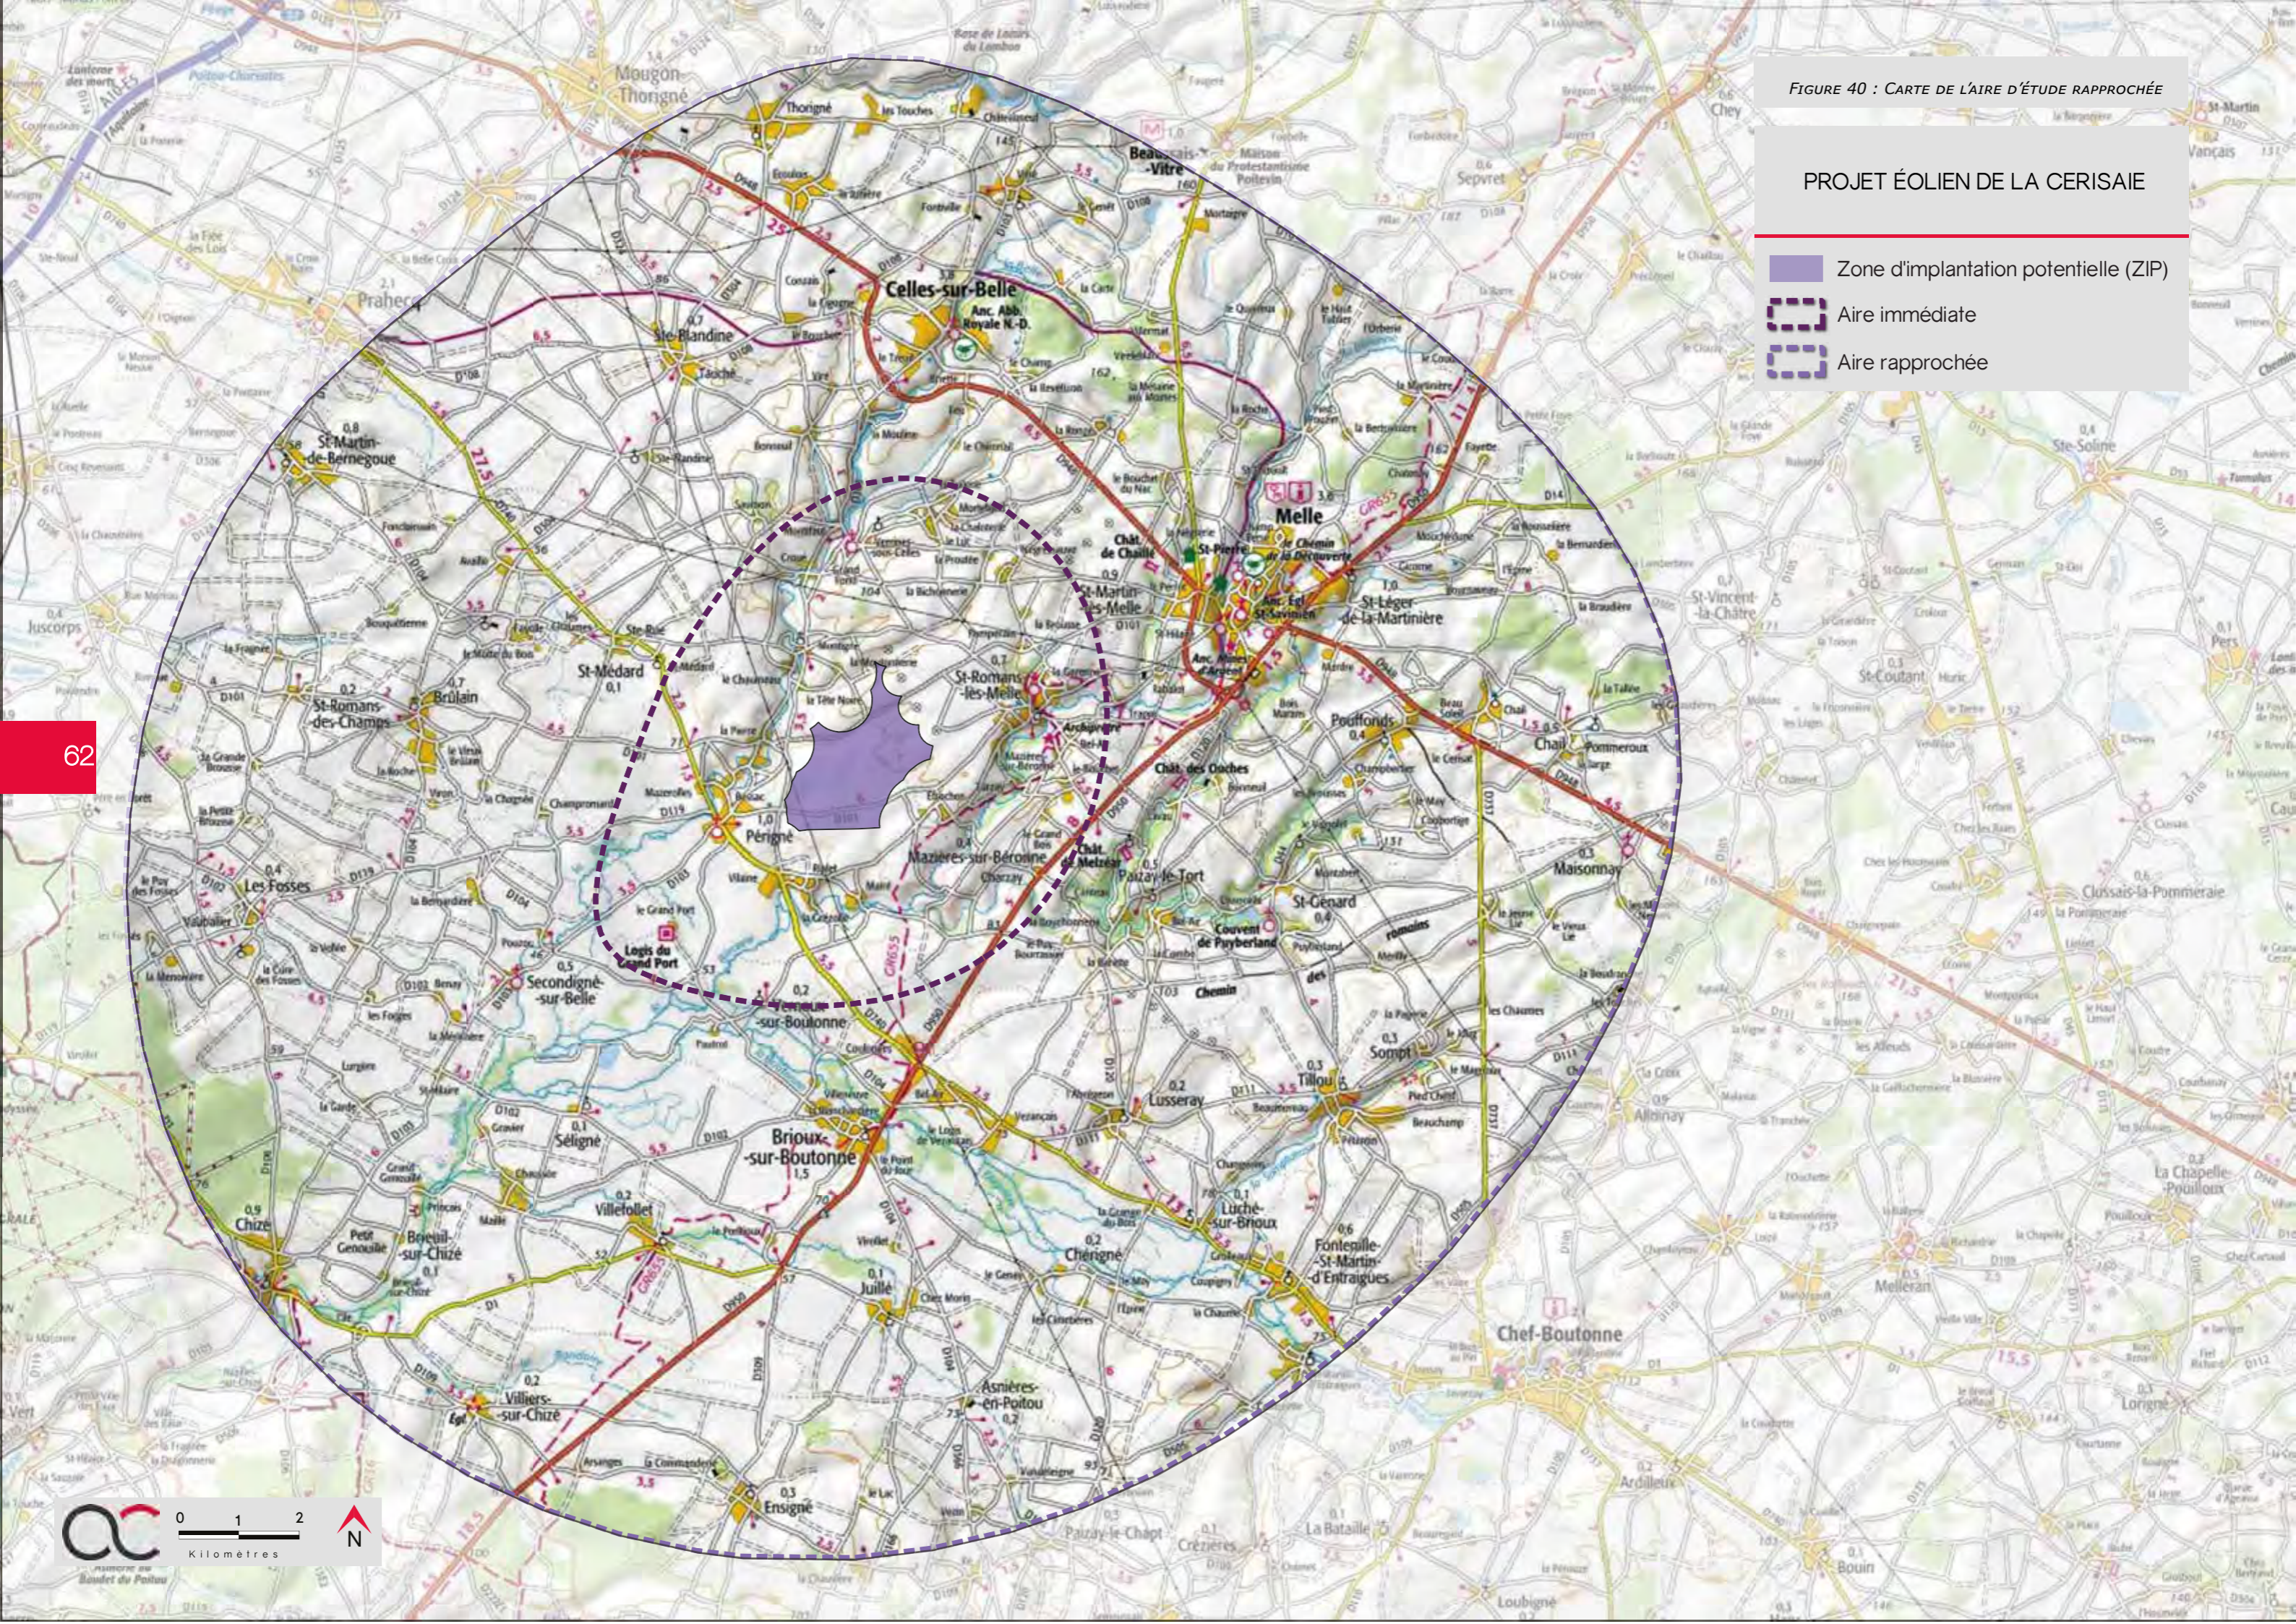

PHOTO 38 : ANCIEN HOTEL DE VILLE DE NIORT DIT LE PILORI (© AGENCE COÛASNON)

FIGURE 40 : CARTE DE L'AIRE D'ÉTUDE RAPPROCHÉE

### PROJET ÉOLIEN DE LA CERISAIE

-  Zone d'implantation potentielle (ZIP)
-  Aire immédiate
-  Aire rapprochée

## D . ANALYSE DE L'ÉTAT INITIAL DE L'AIRE D'ÉTUDE RAPPROCHÉE