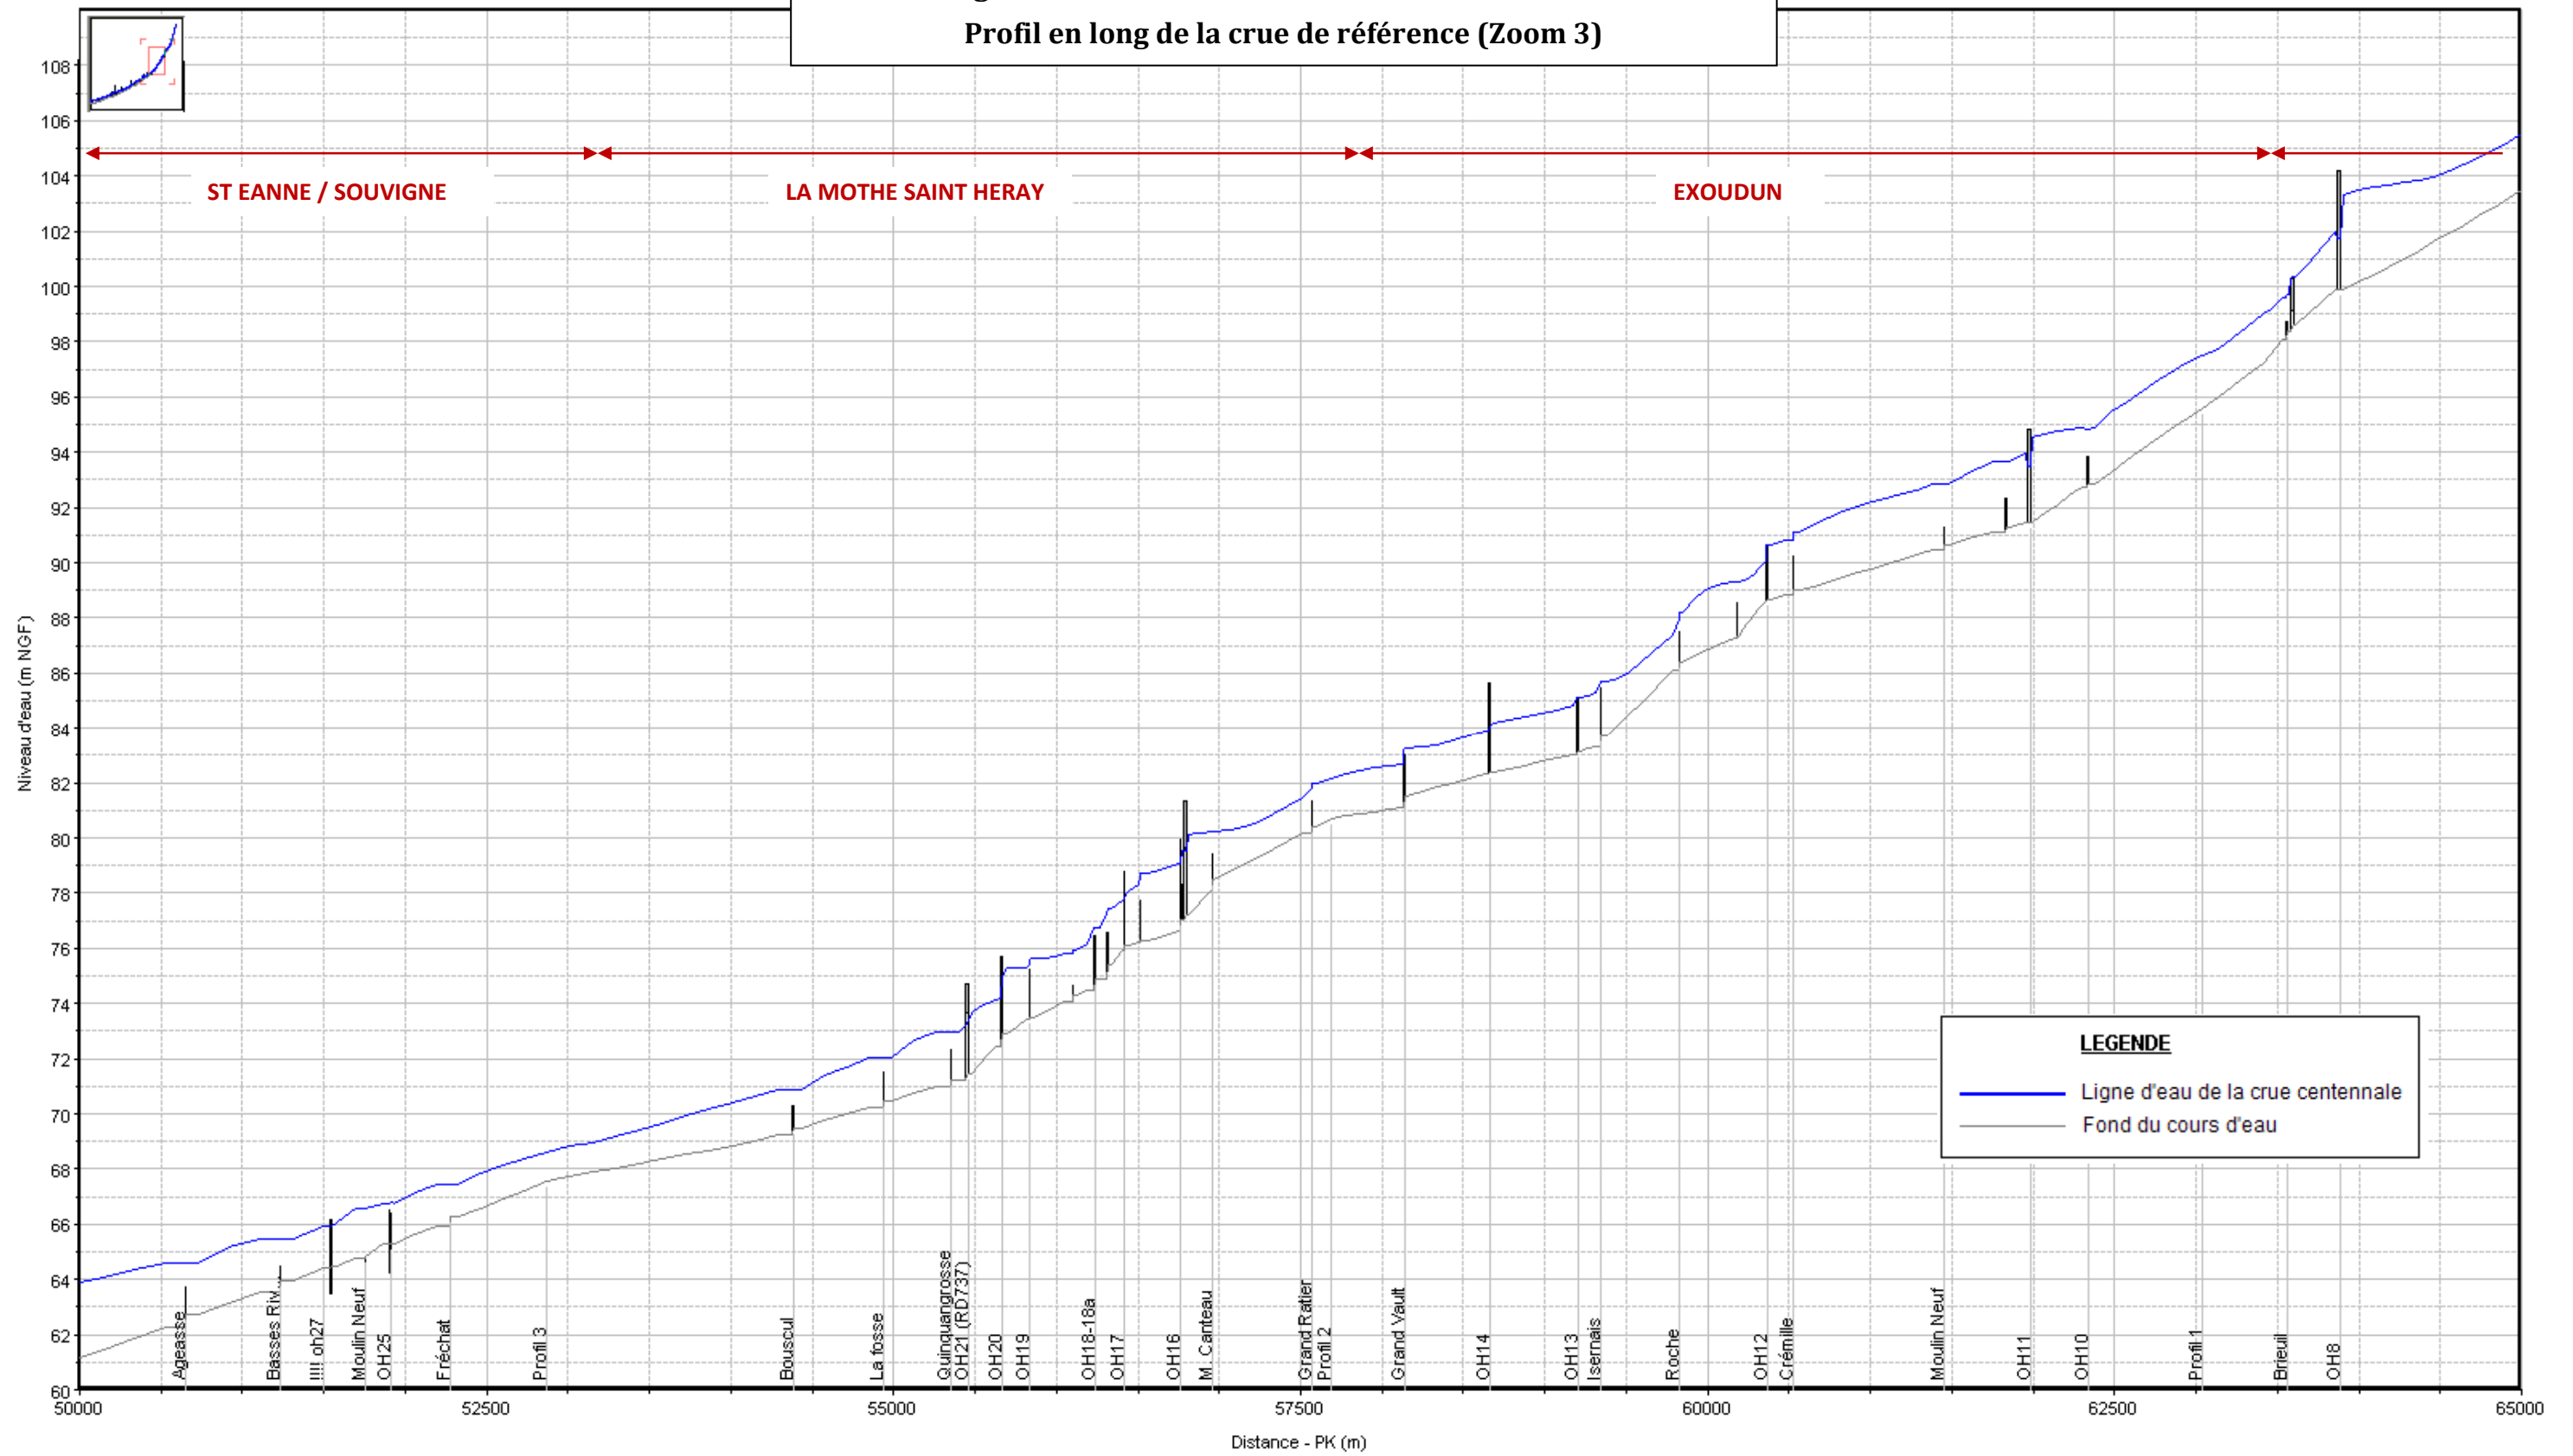

Figure n° 11 - Sèvre Niortaise - Crue centennale
Profil en long de la crue de référence

Figure n° 11a - Sèvre Niortaise - Crue centennale
 Profil en long de la crue de référence (Zoom 1)

Figure n° 11b - Sèvre Niortaise - Crue centennale
 Profil en long de la crue de référence (Zoom 2)

Figure n° 11c - Sèvre Niortaise - Crue centennale
 Profil en long de la crue de référence (Zoom 3)

Figure n° 11d - Sèvre Niortaise - Crue centennale
 Profil en long de la crue de référence (Zoom 4)