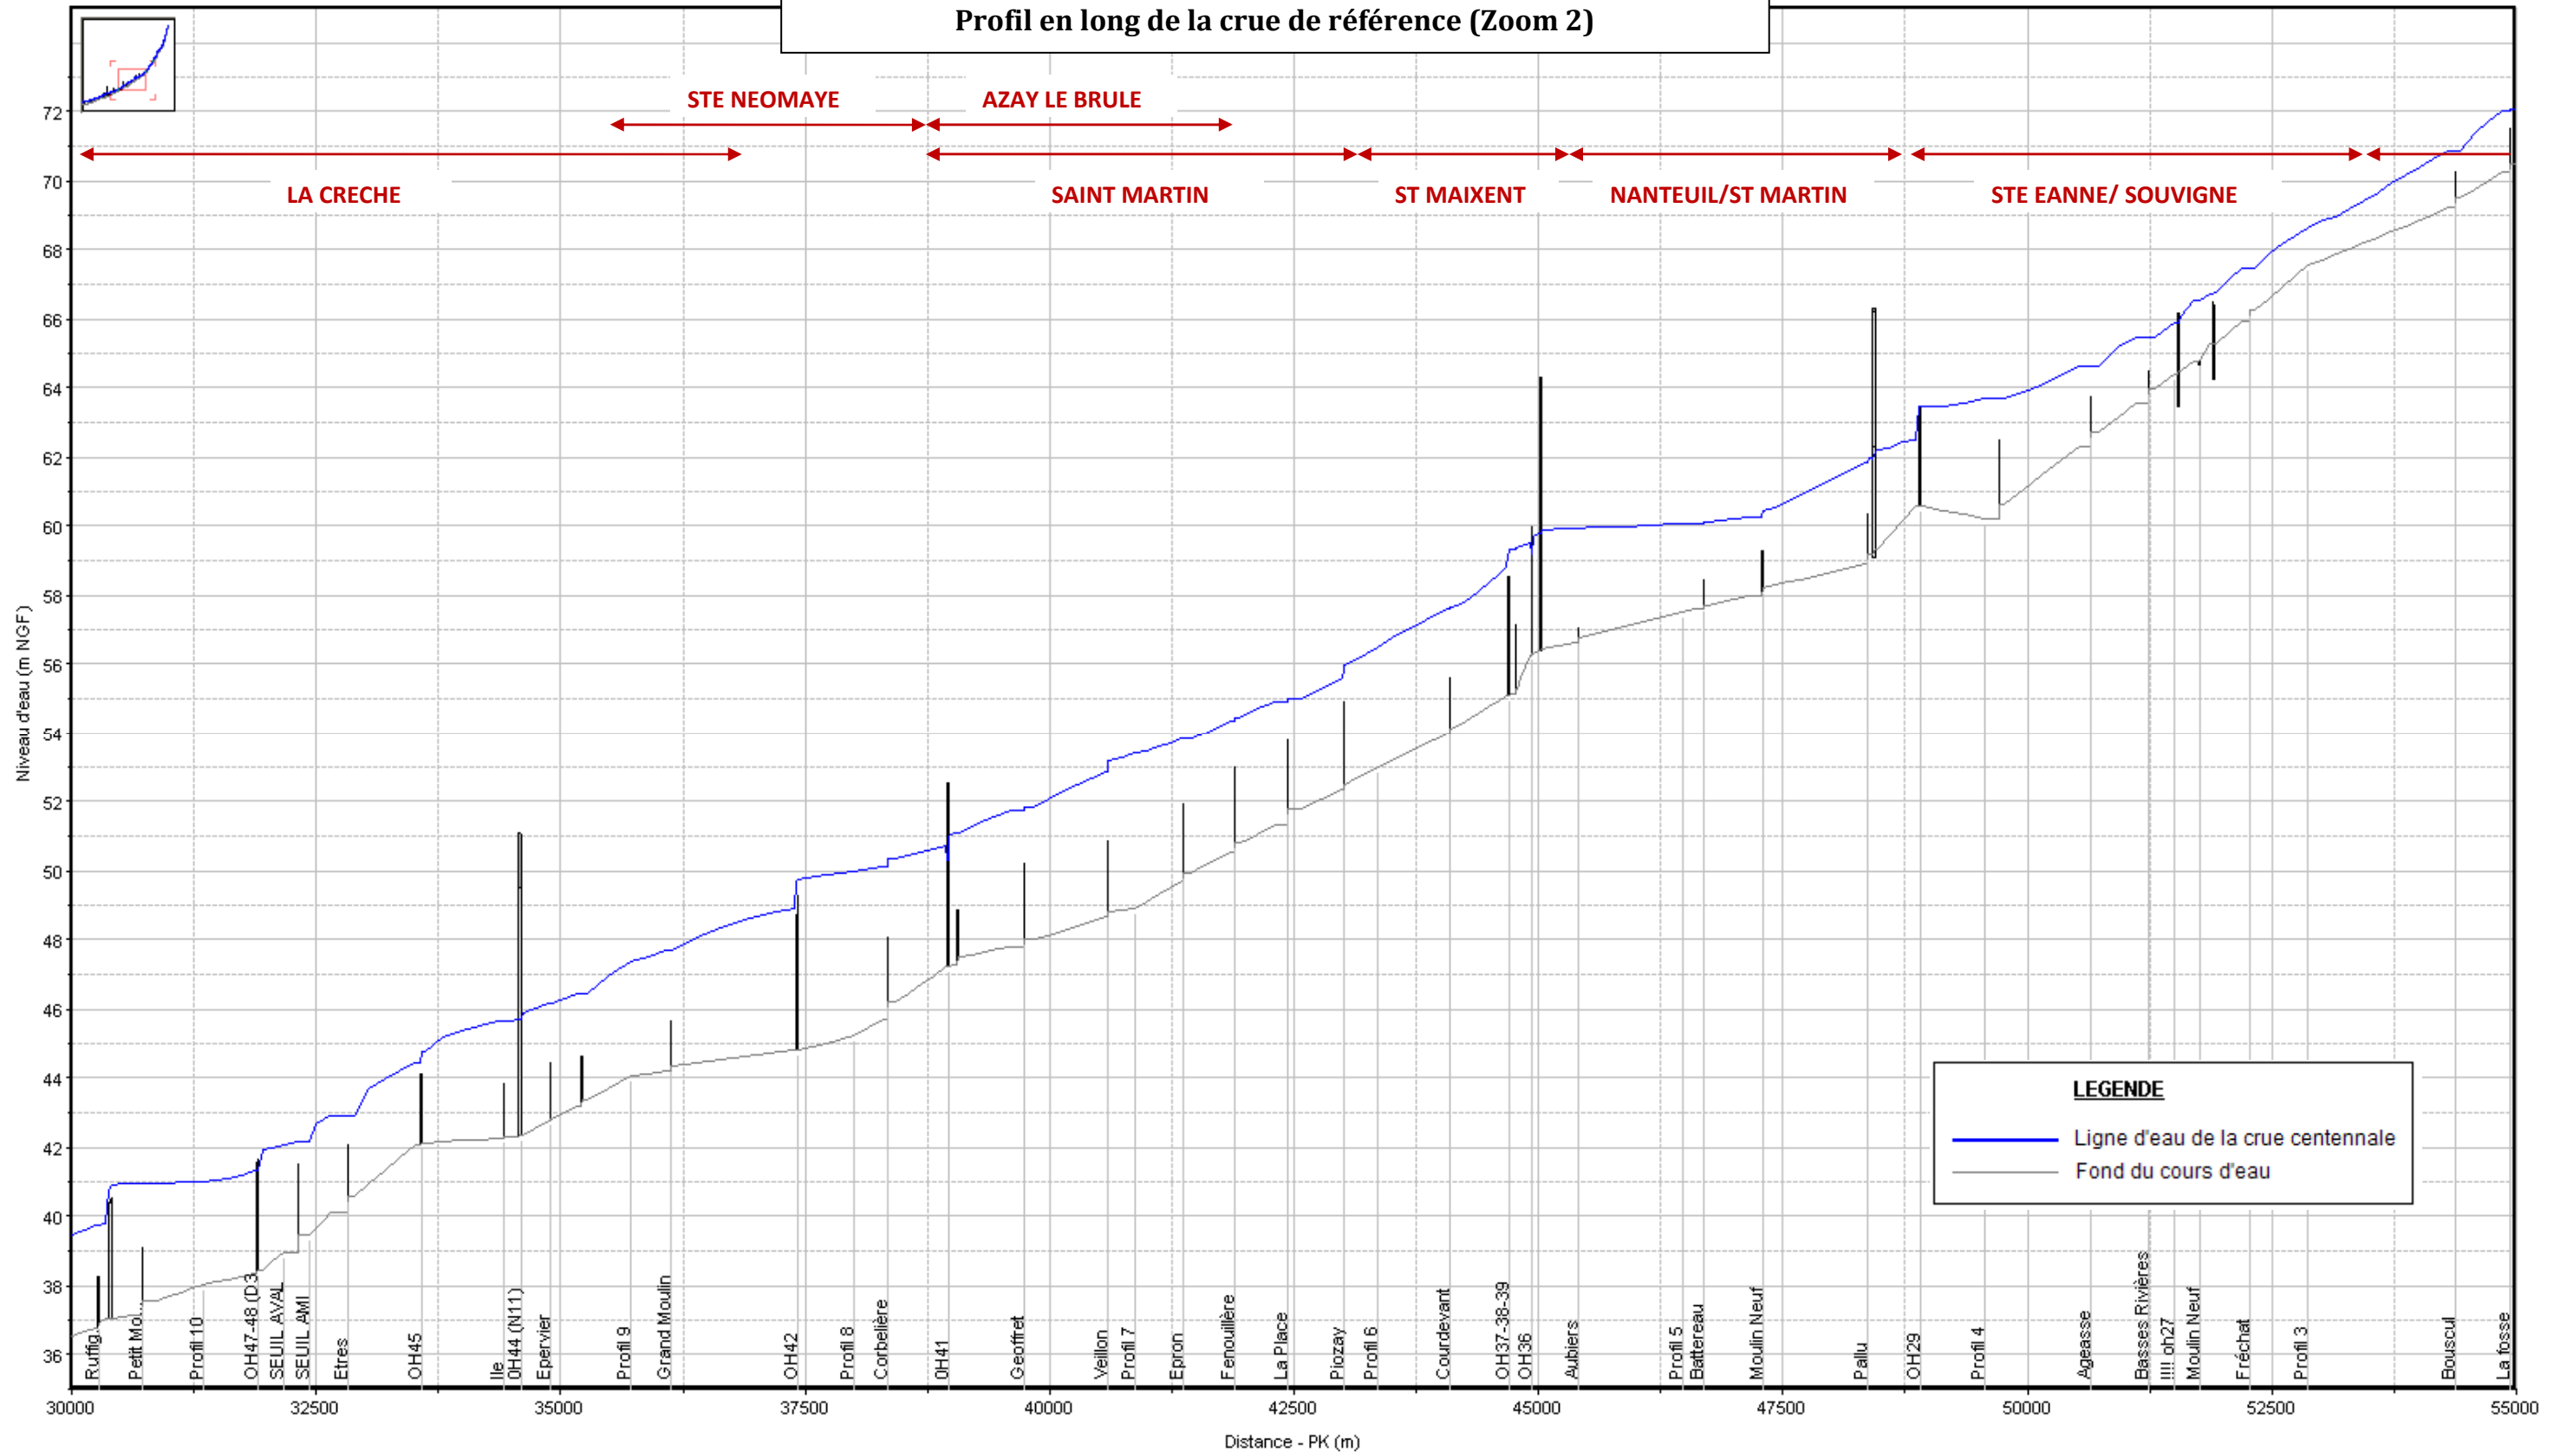

Figure n° 11 - Sèvre Niortaise - Crue centennale
Profil en long de la crue de référence

Figure n° 11a - Sèvre Niortaise - Crue centennale
 Profil en long de la crue de référence (Zoom 1)

Figure n° 11b - Sèvre Niortaise - Crue centennale
 Profil en long de la crue de référence (Zoom 2)

Figure n° 11c - Sèvre Niortaise - Crue centennale
 Profil en long de la crue de référence (Zoom 3)

Figure n° 11d - Sèvre Niortaise - Crue centennale
 Profil en long de la crue de référence (Zoom 4)