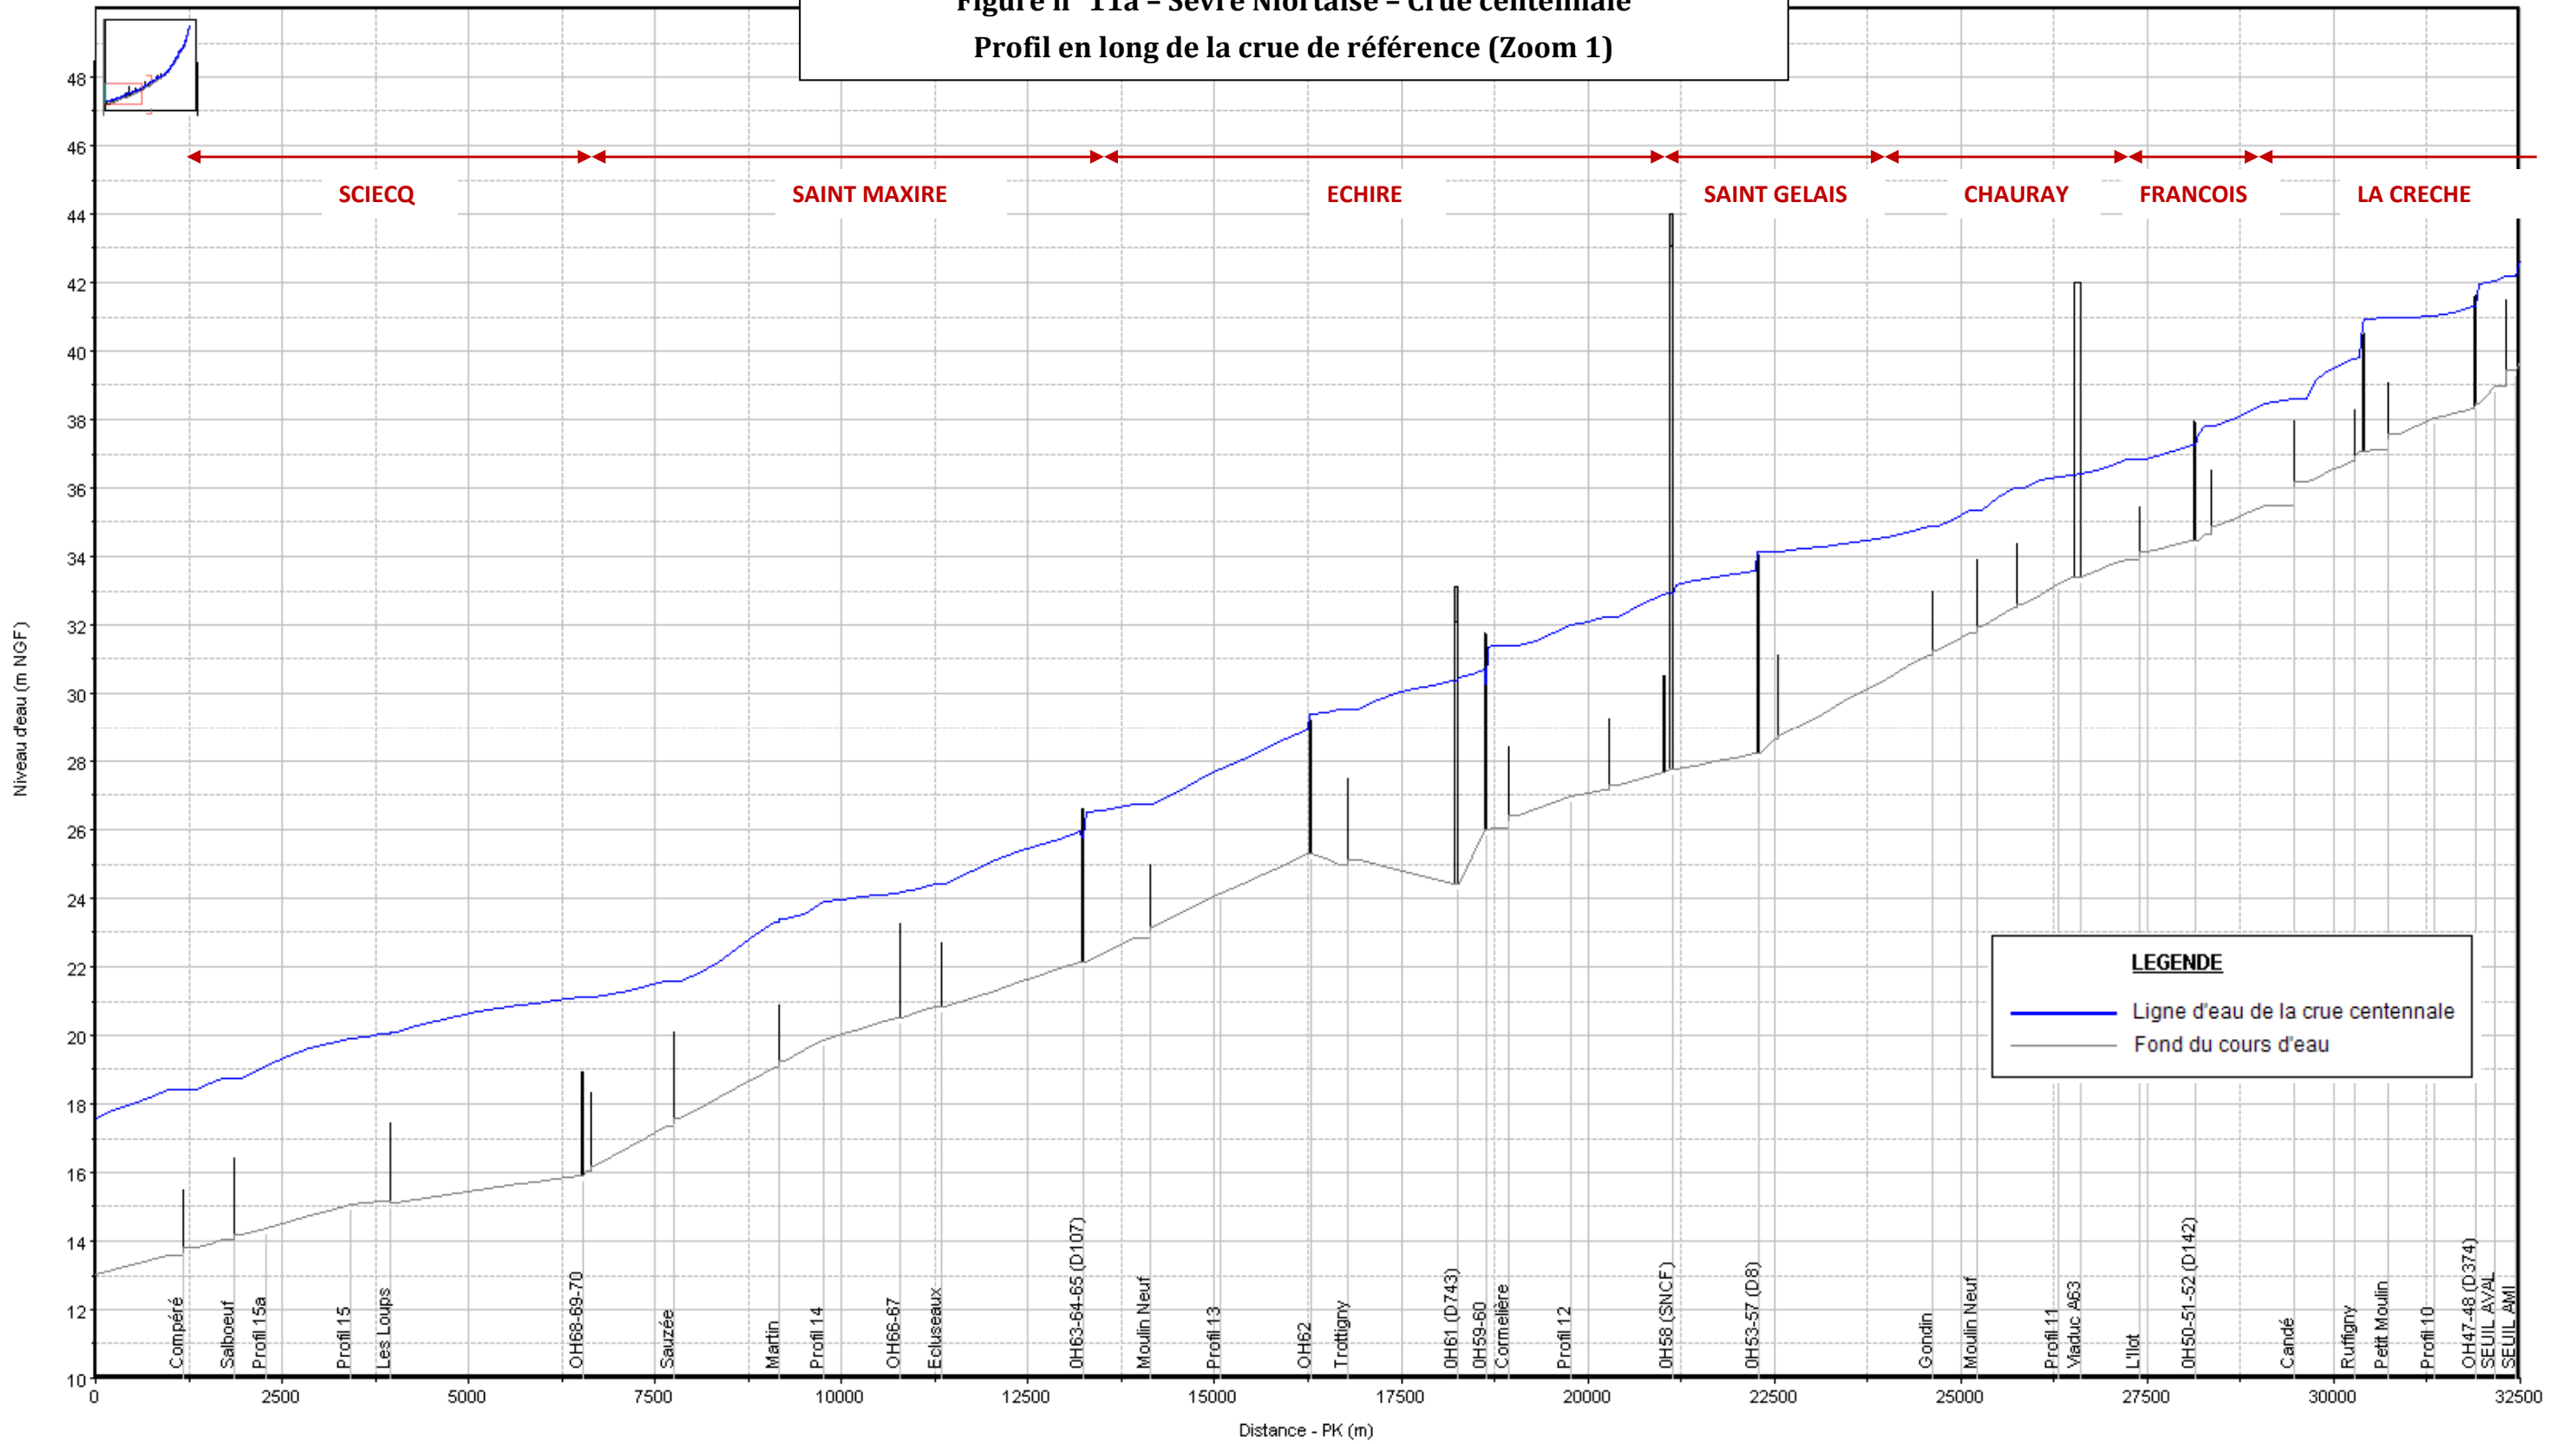

Figure n° 11 - Sèvre Niortaise - Crue centennale
Profil en long de la crue de référence

Figure n° 11a - Sèvre Niortaise - Crue centennale
 Profil en long de la crue de référence (Zoom 1)

Figure n° 11b - Sèvre Niortaise - Crue centennale
 Profil en long de la crue de référence (Zoom 2)

Figure n° 11c - Sèvre Niortaise - Crue centennale
 Profil en long de la crue de référence (Zoom 3)

Figure n° 11d - Sèvre Niortaise - Crue centennale
 Profil en long de la crue de référence (Zoom 4)