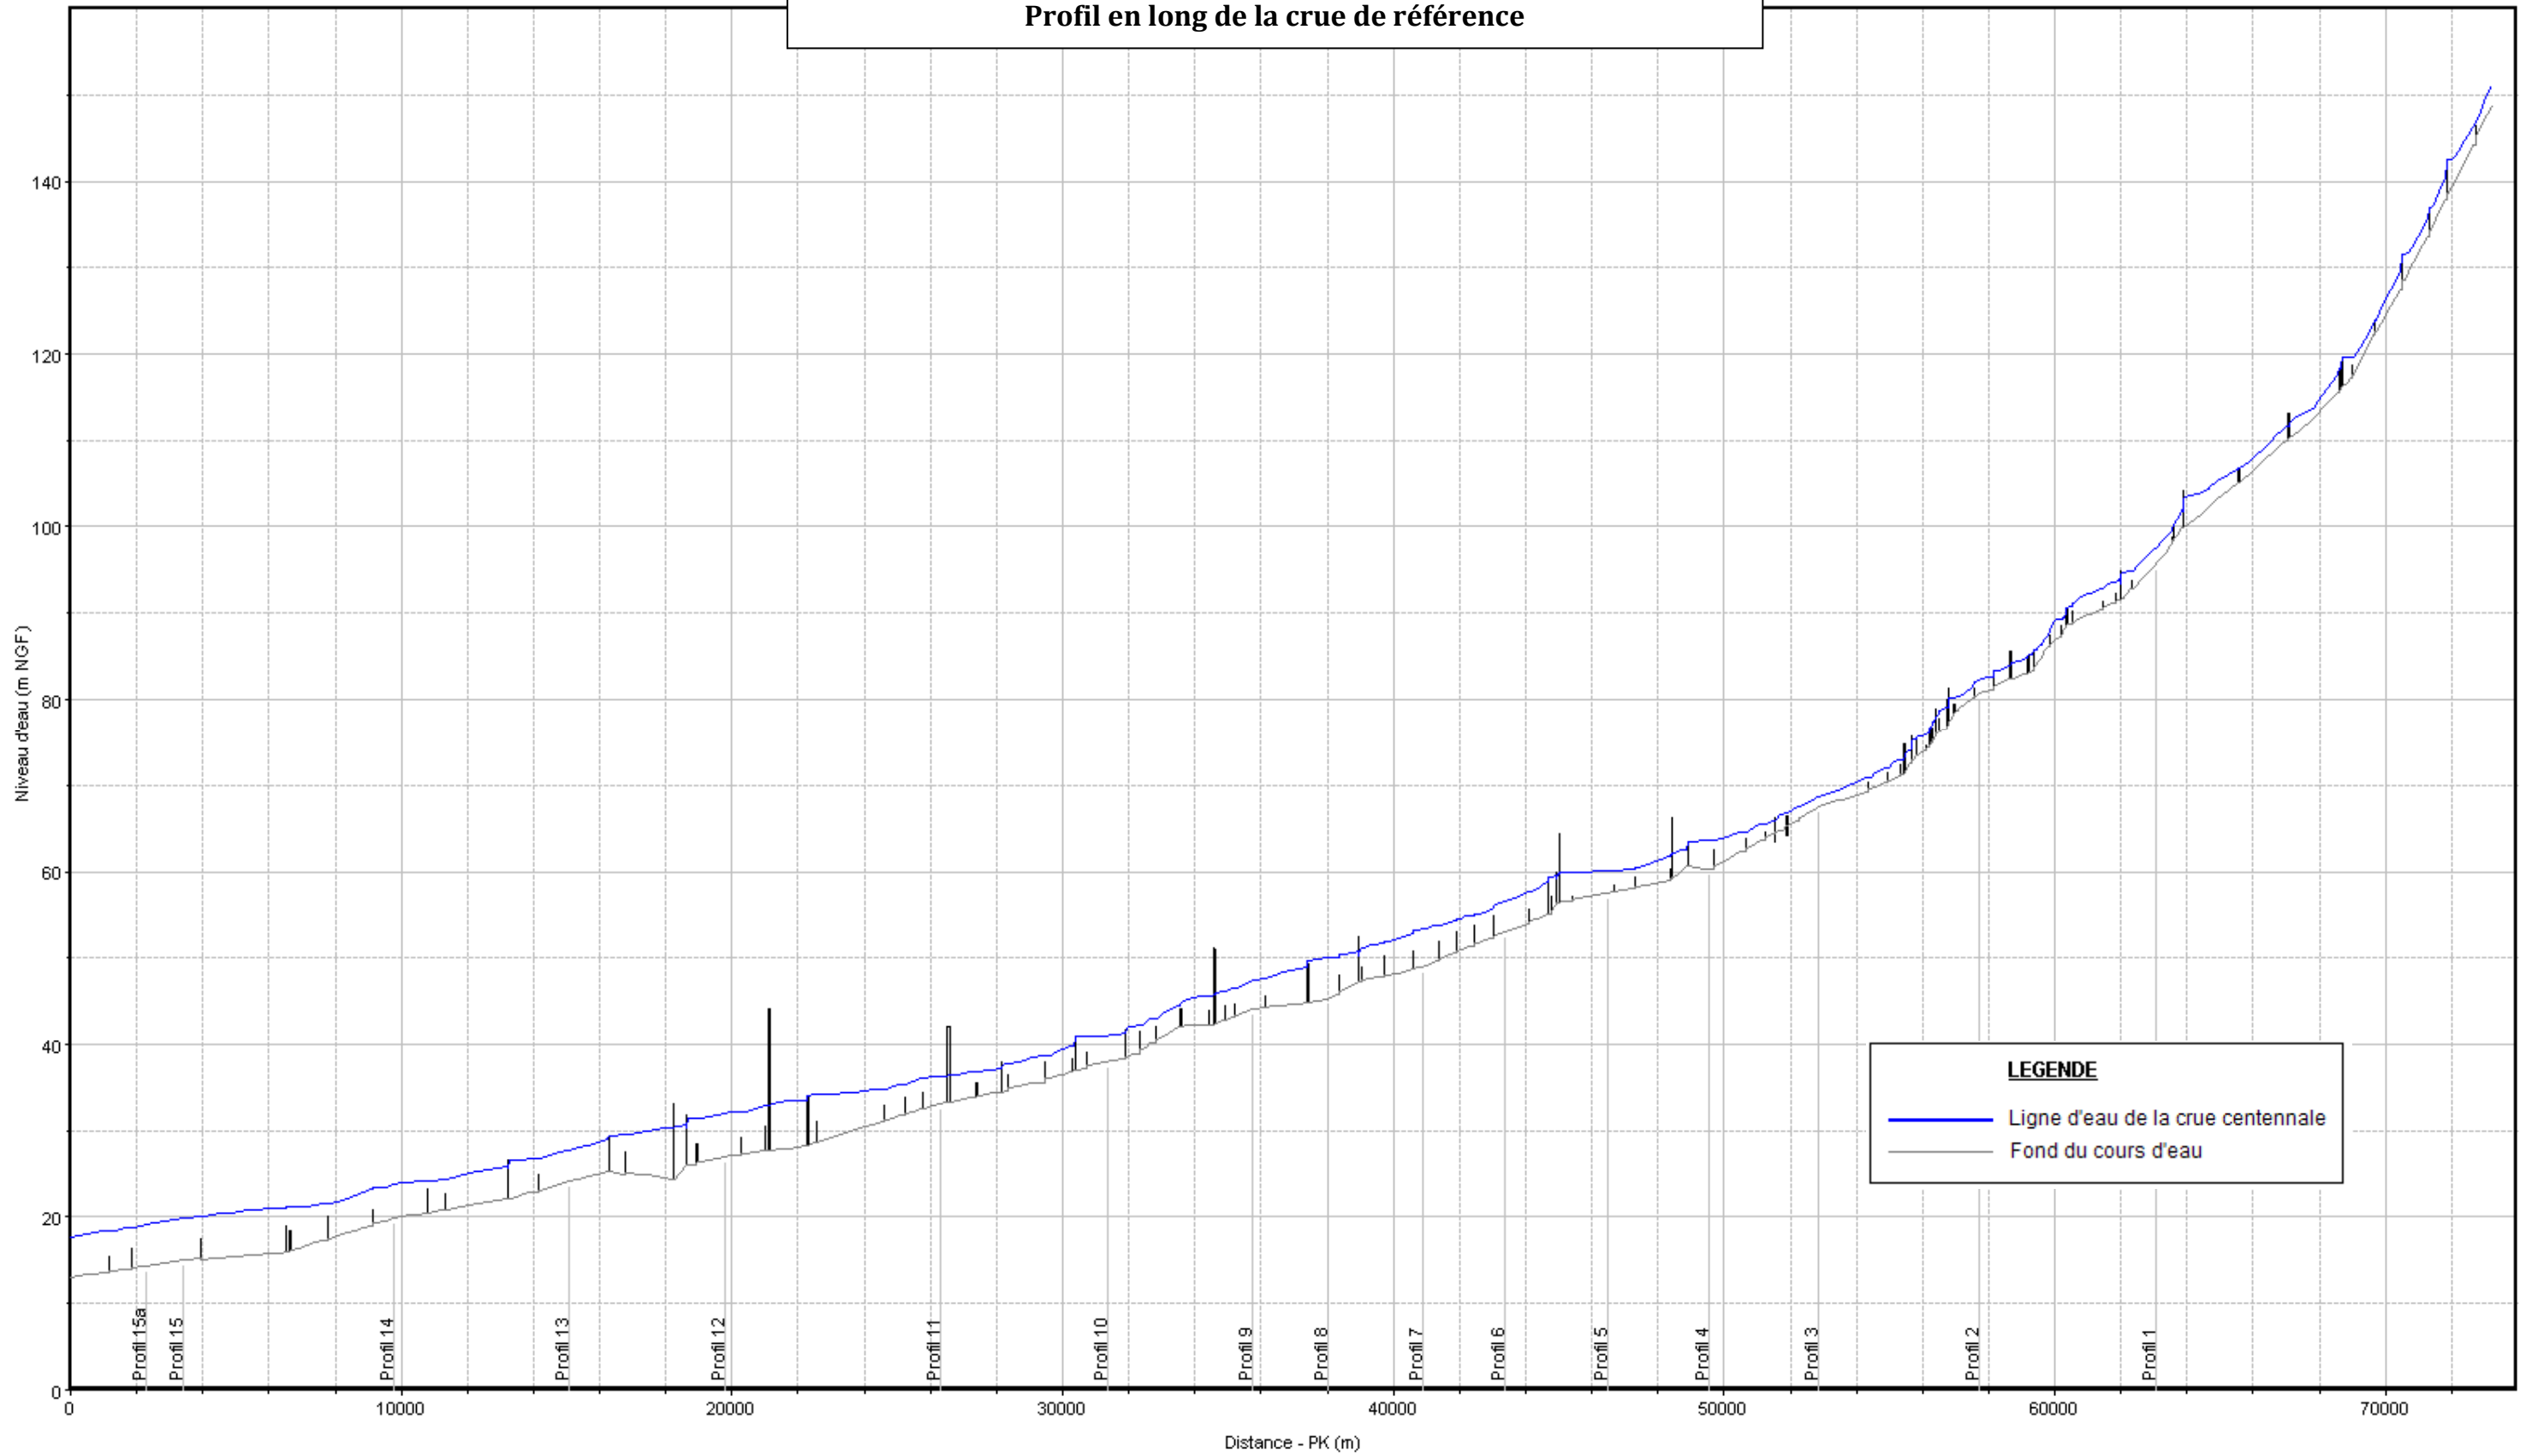

Figure n° 11 - Sèvre Niortaise - Crue centennale
Profil en long de la crue de référence

Figure n° 11a - Sèvre Niortaise - Crue centennale
 Profil en long de la crue de référence (Zoom 1)

Figure n° 11b - Sèvre Niortaise - Crue centennale
 Profil en long de la crue de référence (Zoom 2)

Figure n° 11c - Sèvre Niortaise - Crue centennale
 Profil en long de la crue de référence (Zoom 3)

Figure n° 11d - Sèvre Niortaise - Crue centennale
 Profil en long de la crue de référence (Zoom 4)