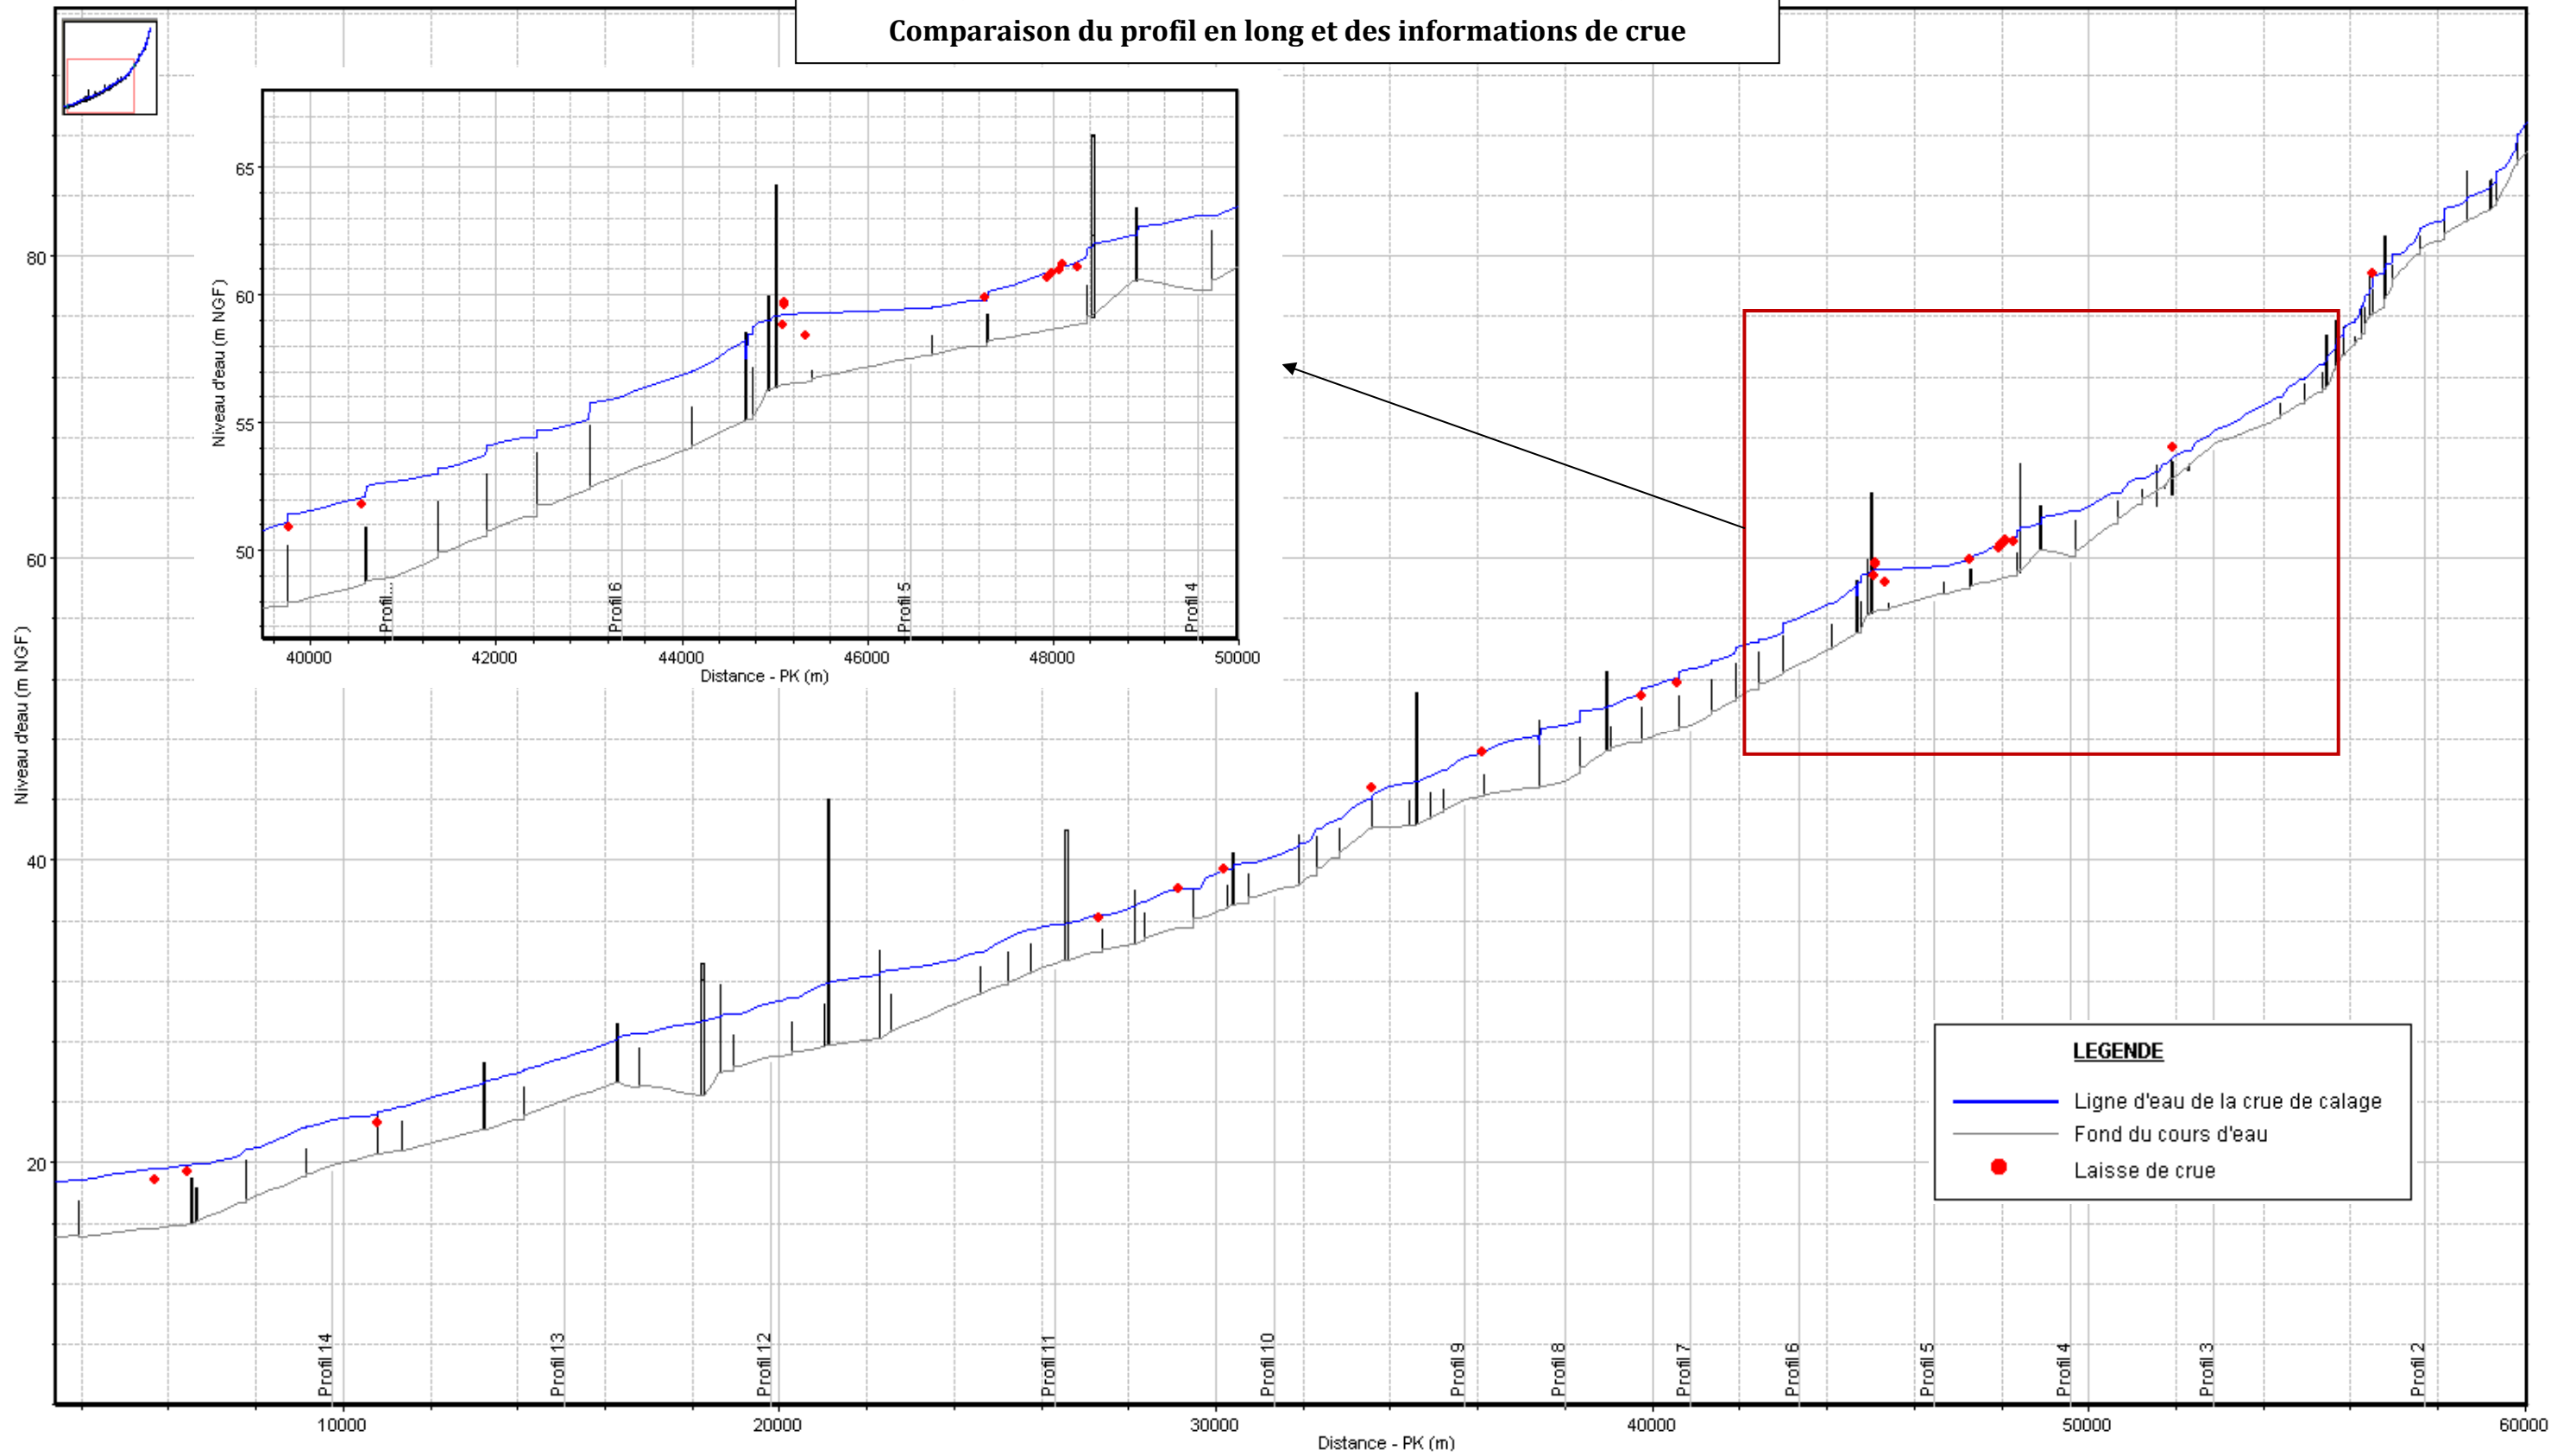

Figure n° 6 - Sèvre Niortaise - Crue de 1982 - Calage
Comparaison du profil en long et des informations de crue

Figure n° 6a - Sèvre Niortaise - Crue de 1982 - Calage
 Comparaison du profil en long et des informations de crue (zoom 1)

Figure n° 6b - Sèvre Niortaise - Crue de 1982 - Calage
 Comparaison du profil en long et des informations de crue (zoom 2)

Figure n° 6c - Sèvre Niortaise - Crue de 1982 - Calage
 Comparaison du profil en long et des informations de crue (zoom 3)

Figure n° 6d - Sèvre Niortaise - Crue de 1982 - Calage
 Comparaison du profil en long et des informations de crue (zoom 4)

Figure n° 7 - Sèvre Niortaise - Crue de 2011 - Calage
 Comparaison du profil en long et des informations de crue

Figure n° 8 - Sèvre Niortaise - Crue de 1995 - Calage
 Comparaison du profil en long et des informations de crue

Figure n° 9c - Puits d'Enfer - Crue de 2011 - Calage
Comparaison du profil en long et des informations de crue