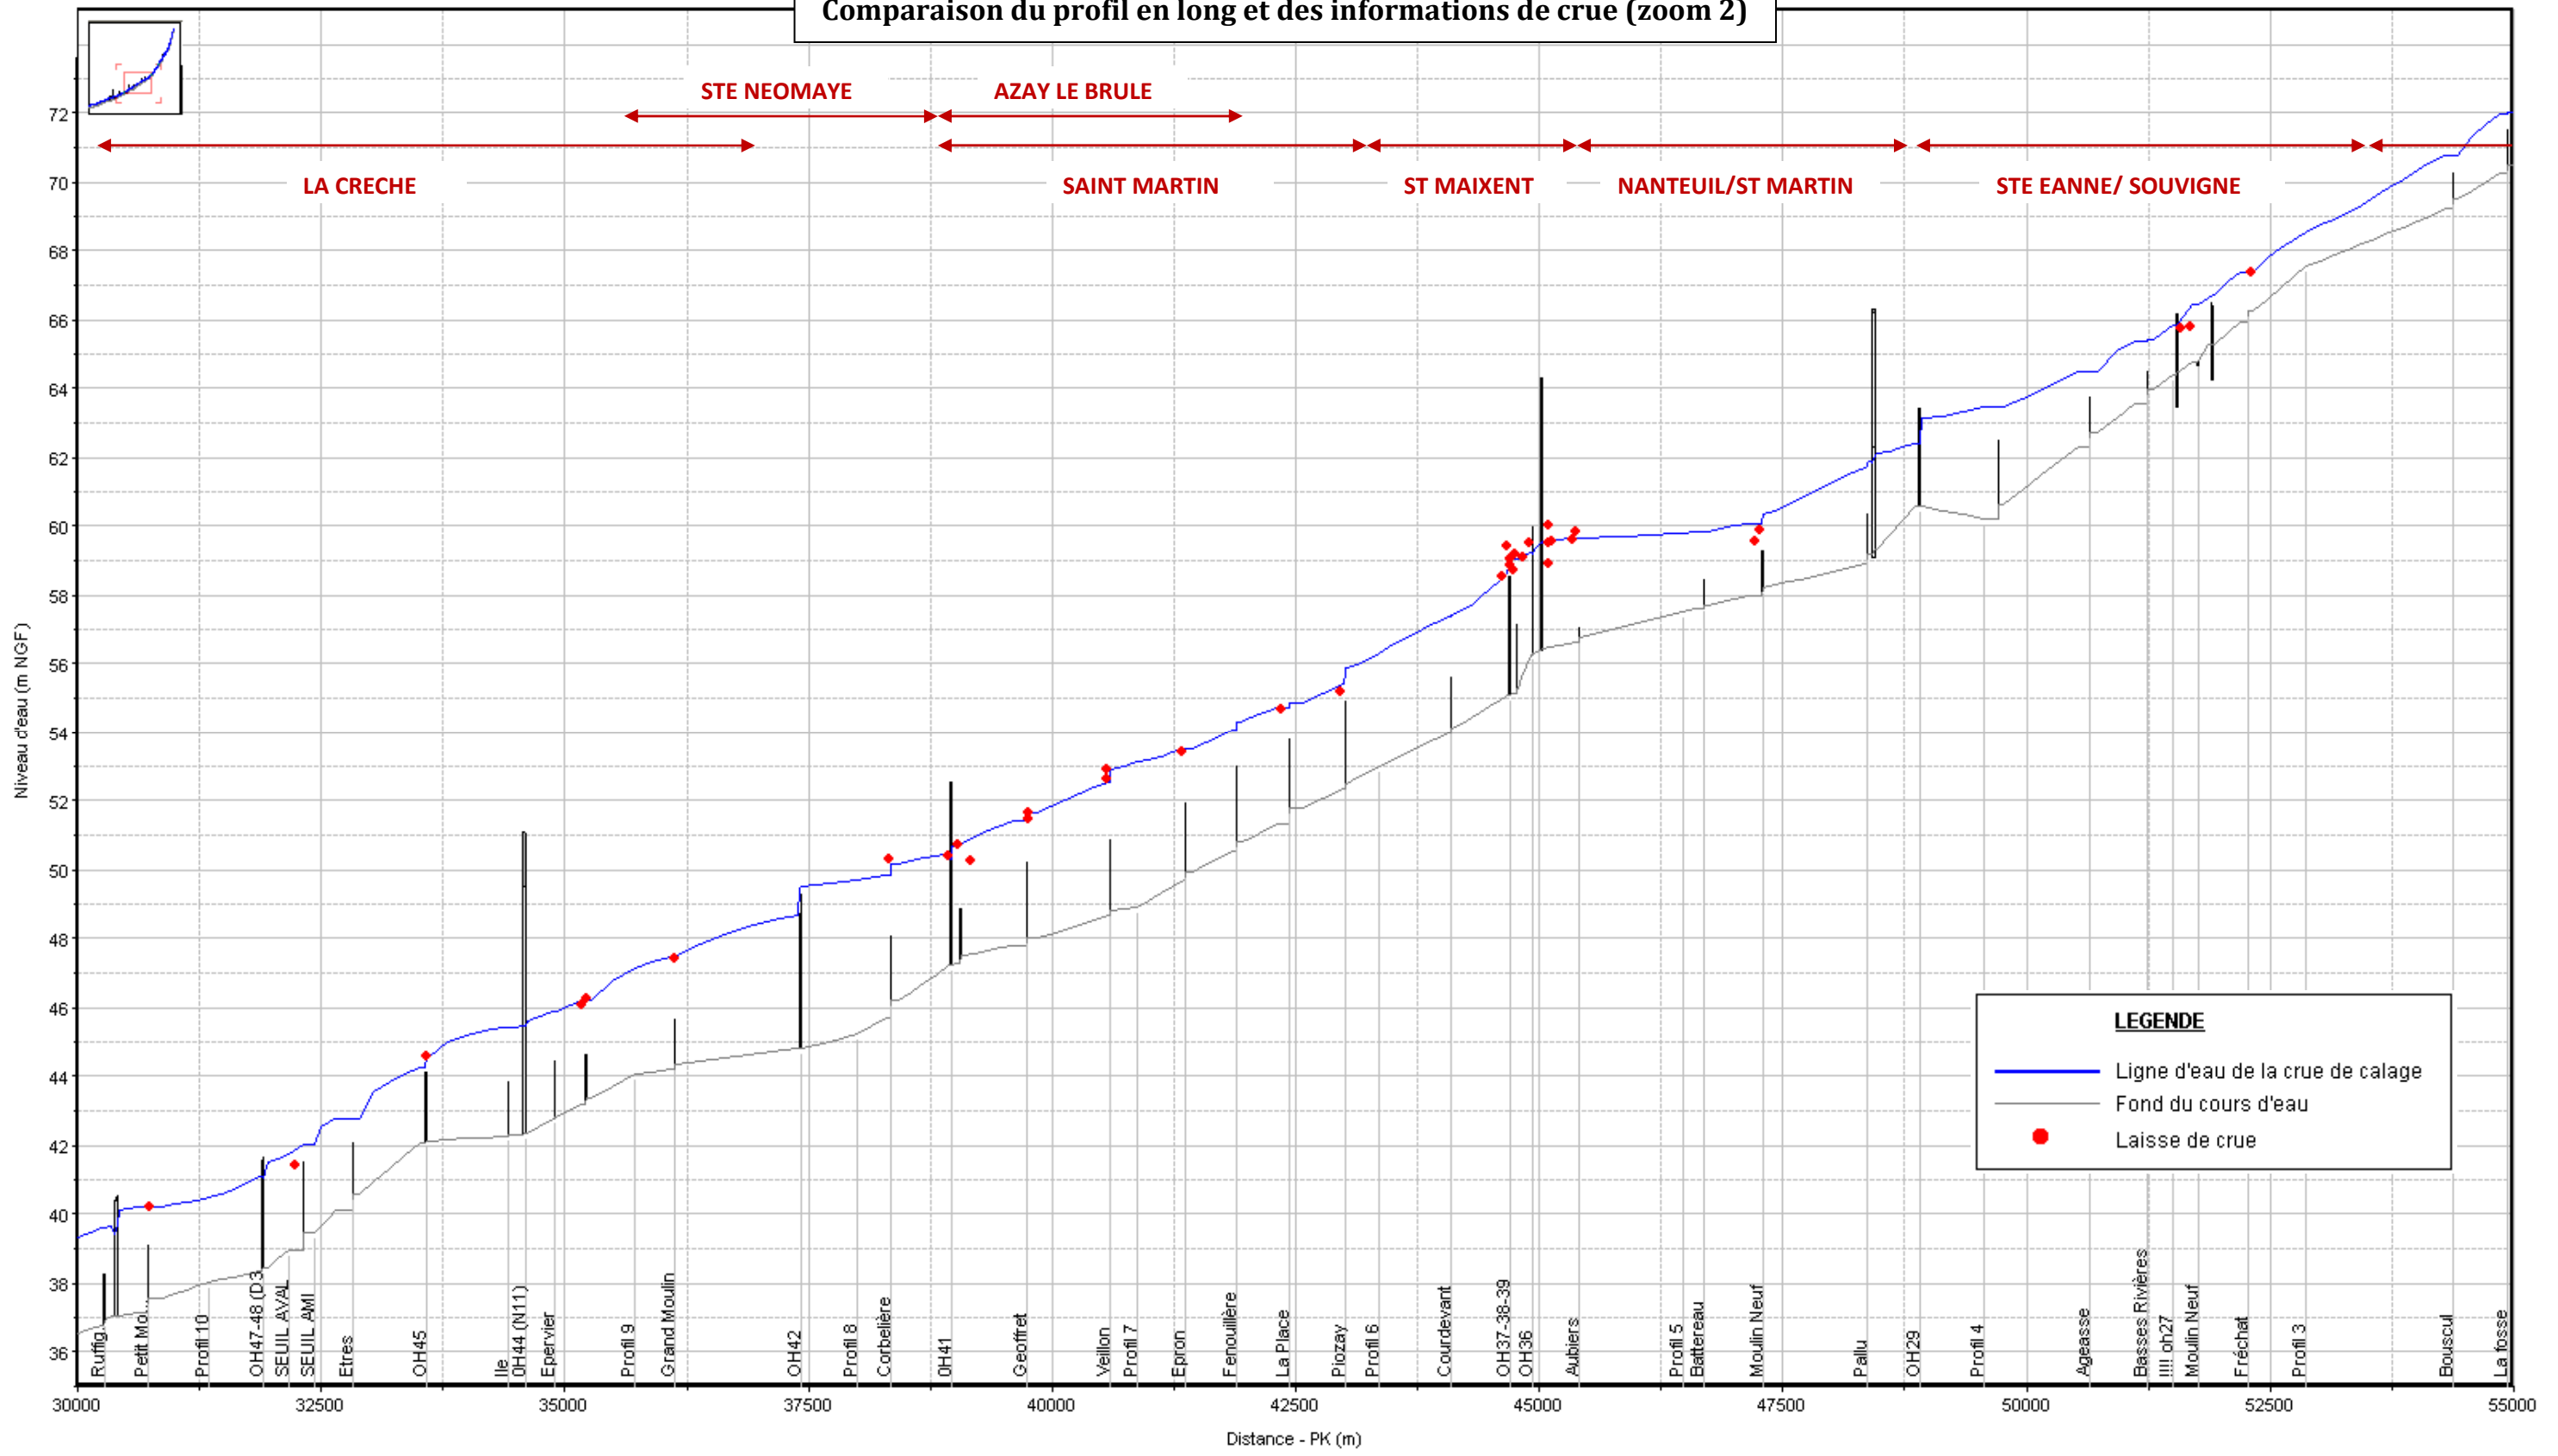

Figure n° 6 - Sèvre Niortaise - Crue de 1982 - Calage
Comparaison du profil en long et des informations de crue

Figure n° 6a - Sèvre Niortaise - Crue de 1982 - Calage
 Comparaison du profil en long et des informations de crue (zoom 1)

Figure n° 6b - Sèvre Niortaise - Crue de 1982 - Calage
 Comparaison du profil en long et des informations de crue (zoom 2)

Figure n° 6c - Sèvre Niortaise - Crue de 1982 - Calage
 Comparaison du profil en long et des informations de crue (zoom 3)

Figure n° 6d - Sèvre Niortaise - Crue de 1982 - Calage
 Comparaison du profil en long et des informations de crue (zoom 4)

Figure n° 7 - Sèvre Niortaise - Crue de 2011 - Calage
 Comparaison du profil en long et des informations de crue

Figure n° 8 - Sèvre Niortaise - Crue de 1995 - Calage
 Comparaison du profil en long et des informations de crue

Figure n° 9c - Puits d'Enfer - Crue de 2011 - Calage
Comparaison du profil en long et des informations de crue