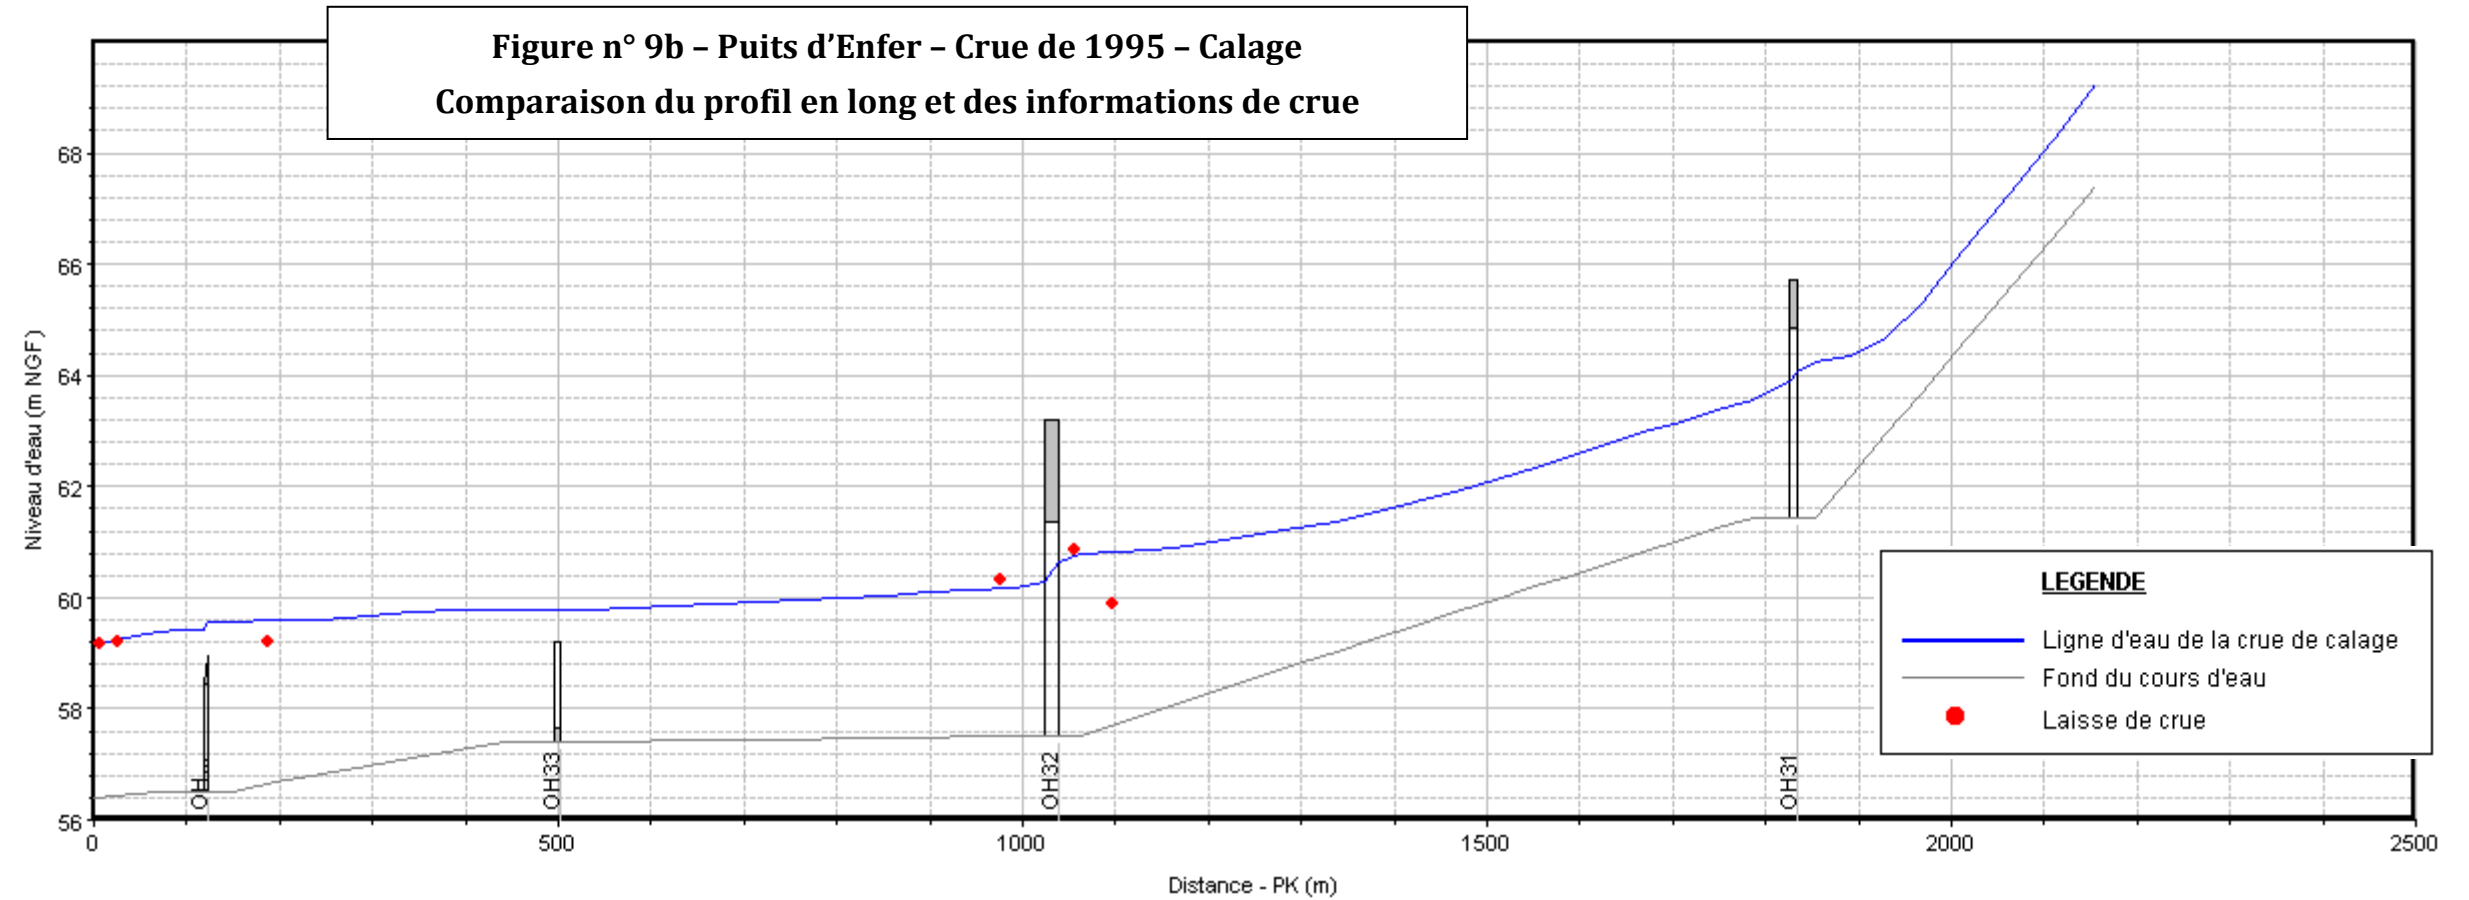

Figure n° 6 - Sèvre Niortaise - Crue de 1982 - Calage
Comparaison du profil en long et des informations de crue

Figure n° 6a - Sèvre Niortaise - Crue de 1982 - Calage
 Comparaison du profil en long et des informations de crue (zoom 1)

Figure n° 6b - Sèvre Niortaise - Crue de 1982 - Calage
 Comparaison du profil en long et des informations de crue (zoom 2)

Figure n° 6c - Sèvre Niortaise - Crue de 1982 - Calage
 Comparaison du profil en long et des informations de crue (zoom 3)

Figure n° 6d - Sèvre Niortaise - Crue de 1982 - Calage
 Comparaison du profil en long et des informations de crue (zoom 4)

Figure n° 7 - Sèvre Niortaise - Crue de 2011 - Calage
 Comparaison du profil en long et des informations de crue

Figure n° 8 - Sèvre Niortaise - Crue de 1995 - Calage
 Comparaison du profil en long et des informations de crue

Figure n° 9c - Puits d'Enfer - Crue de 2011 - Calage
Comparaison du profil en long et des informations de crue