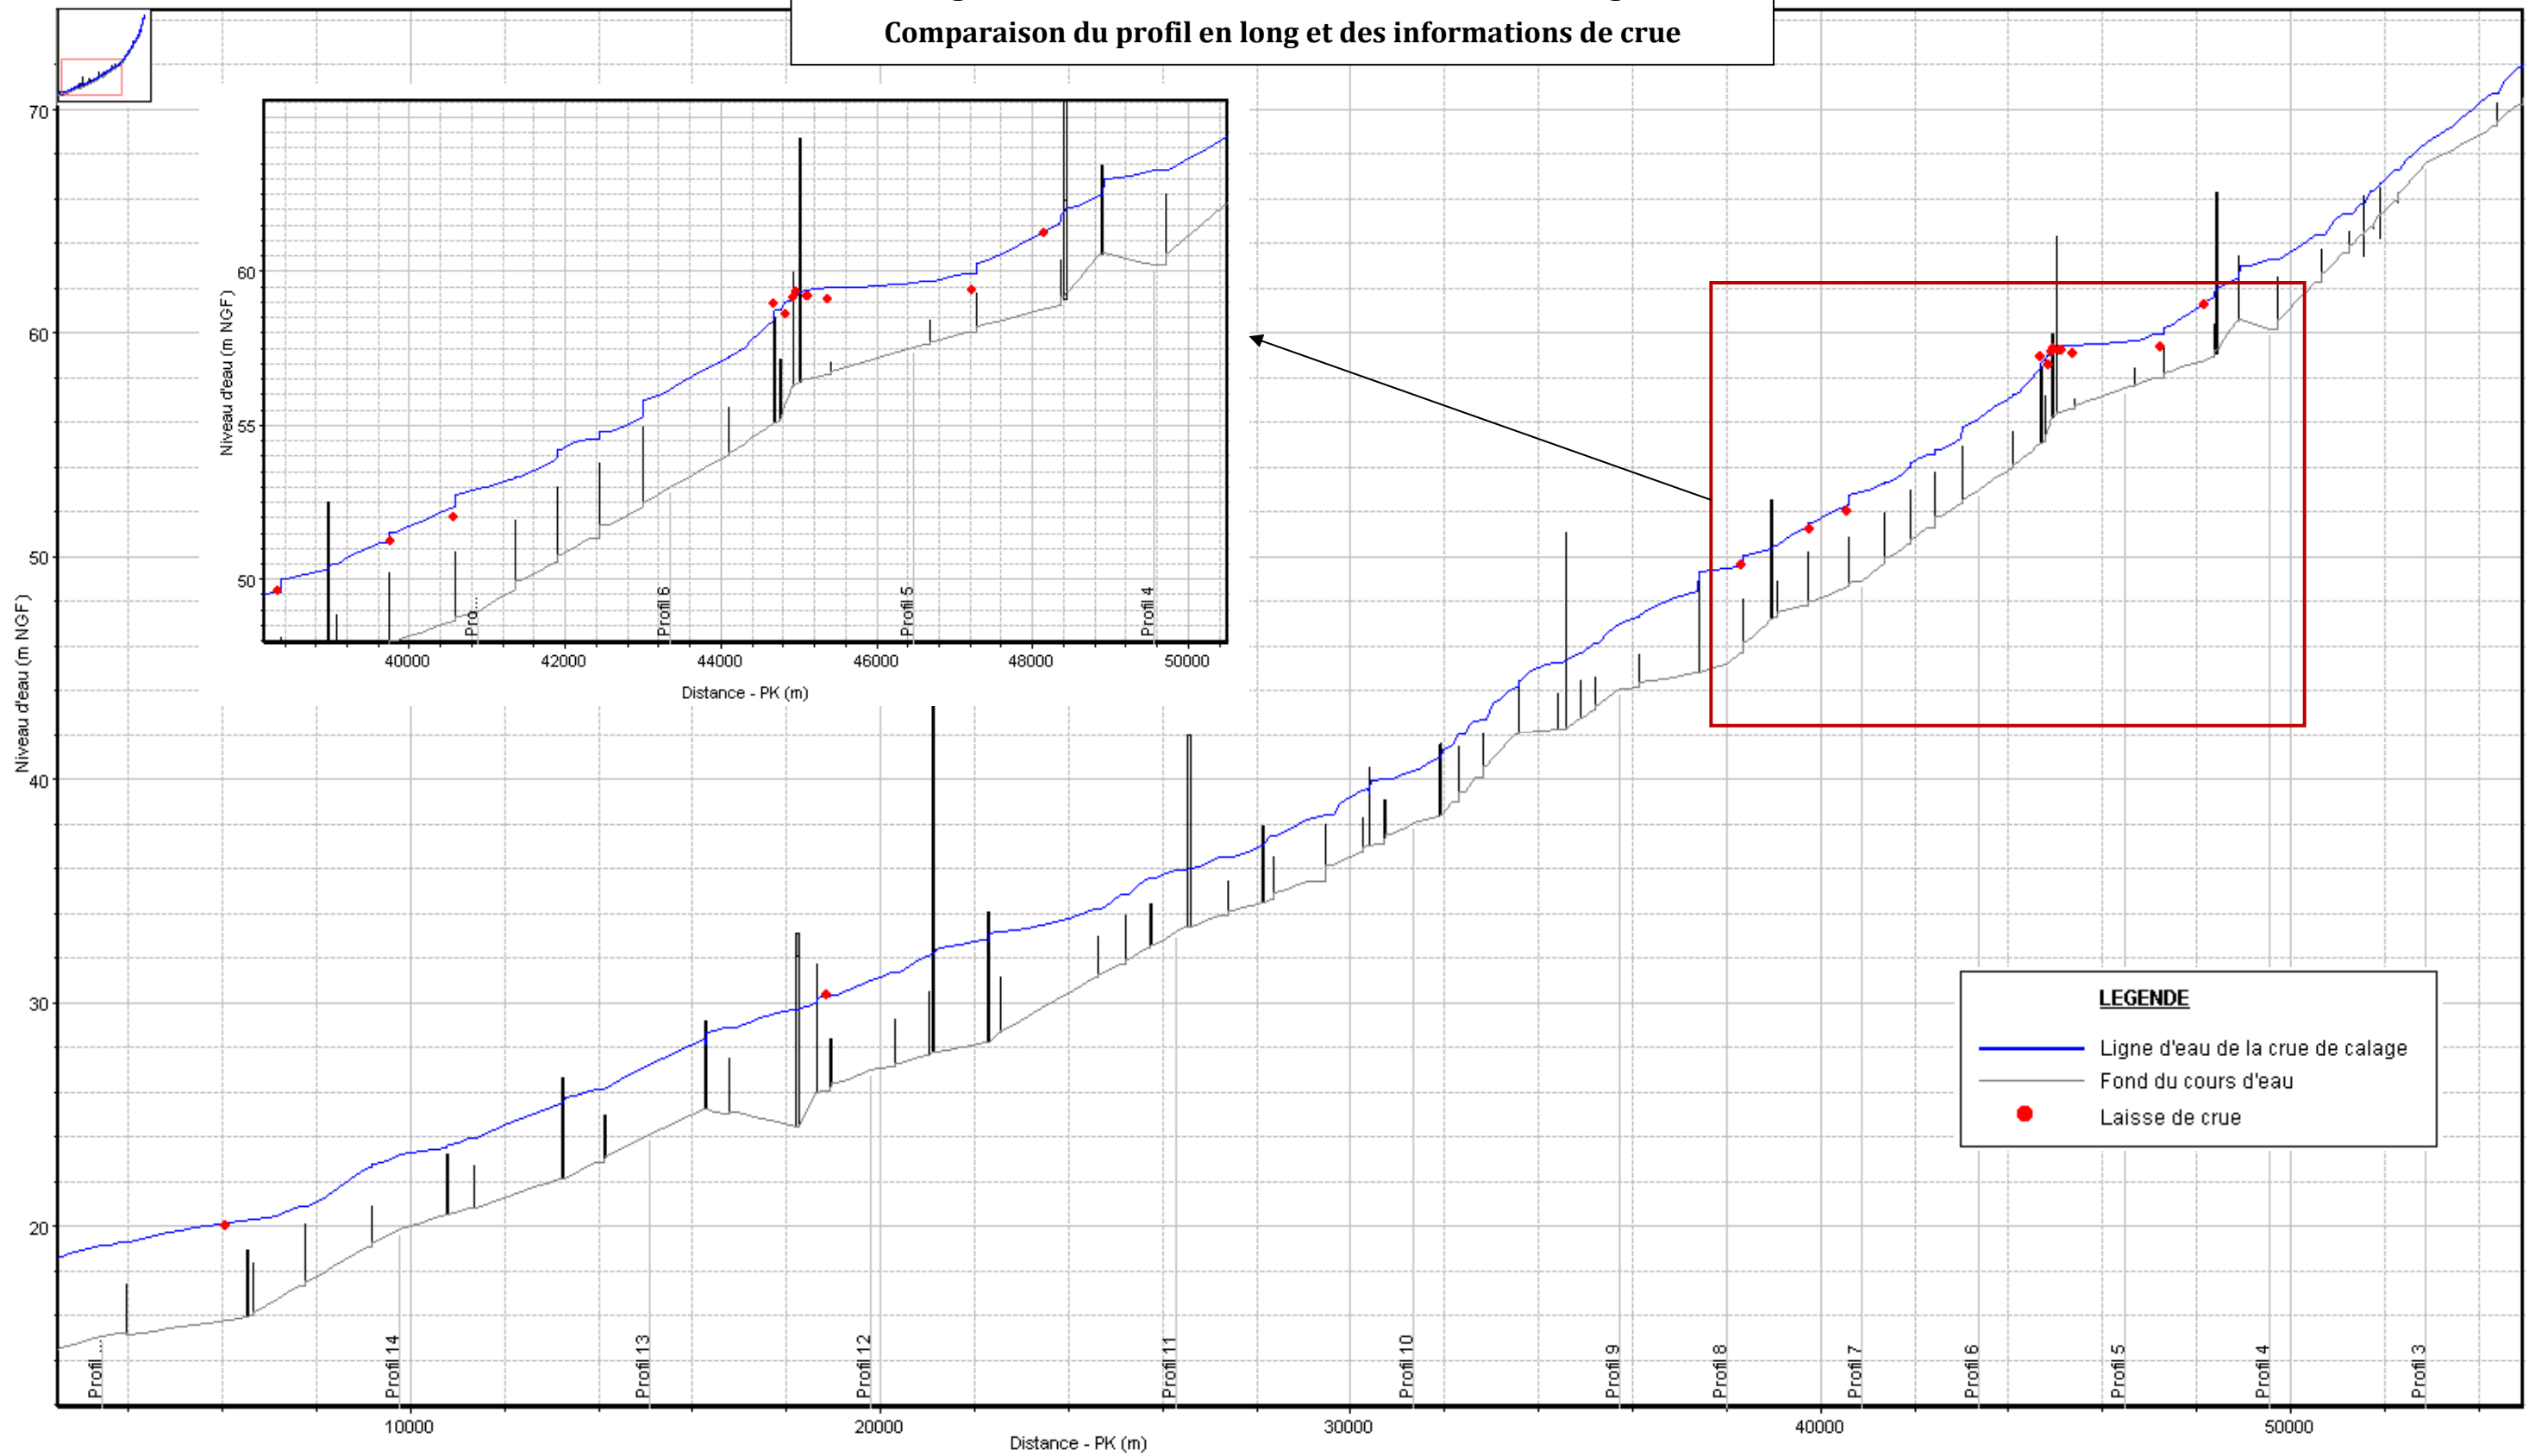

Figure n° 6 - Sèvre Niortaise - Crue de 1982 - Calage
Comparaison du profil en long et des informations de crue

Figure n° 6a - Sèvre Niortaise - Crue de 1982 - Calage
 Comparaison du profil en long et des informations de crue (zoom 1)

Figure n° 6b - Sèvre Niortaise - Crue de 1982 - Calage
 Comparaison du profil en long et des informations de crue (zoom 2)

Figure n° 6c - Sèvre Niortaise - Crue de 1982 - Calage
 Comparaison du profil en long et des informations de crue (zoom 3)

Figure n° 6d - Sèvre Niortaise - Crue de 1982 - Calage
 Comparaison du profil en long et des informations de crue (zoom 4)

Figure n° 7 - Sèvre Niortaise - Crue de 2011 - Calage
 Comparaison du profil en long et des informations de crue

Figure n° 8 - Sèvre Niortaise - Crue de 1995 - Calage
 Comparaison du profil en long et des informations de crue

Figure n° 9c - Puits d'Enfer - Crue de 2011 - Calage
Comparaison du profil en long et des informations de crue