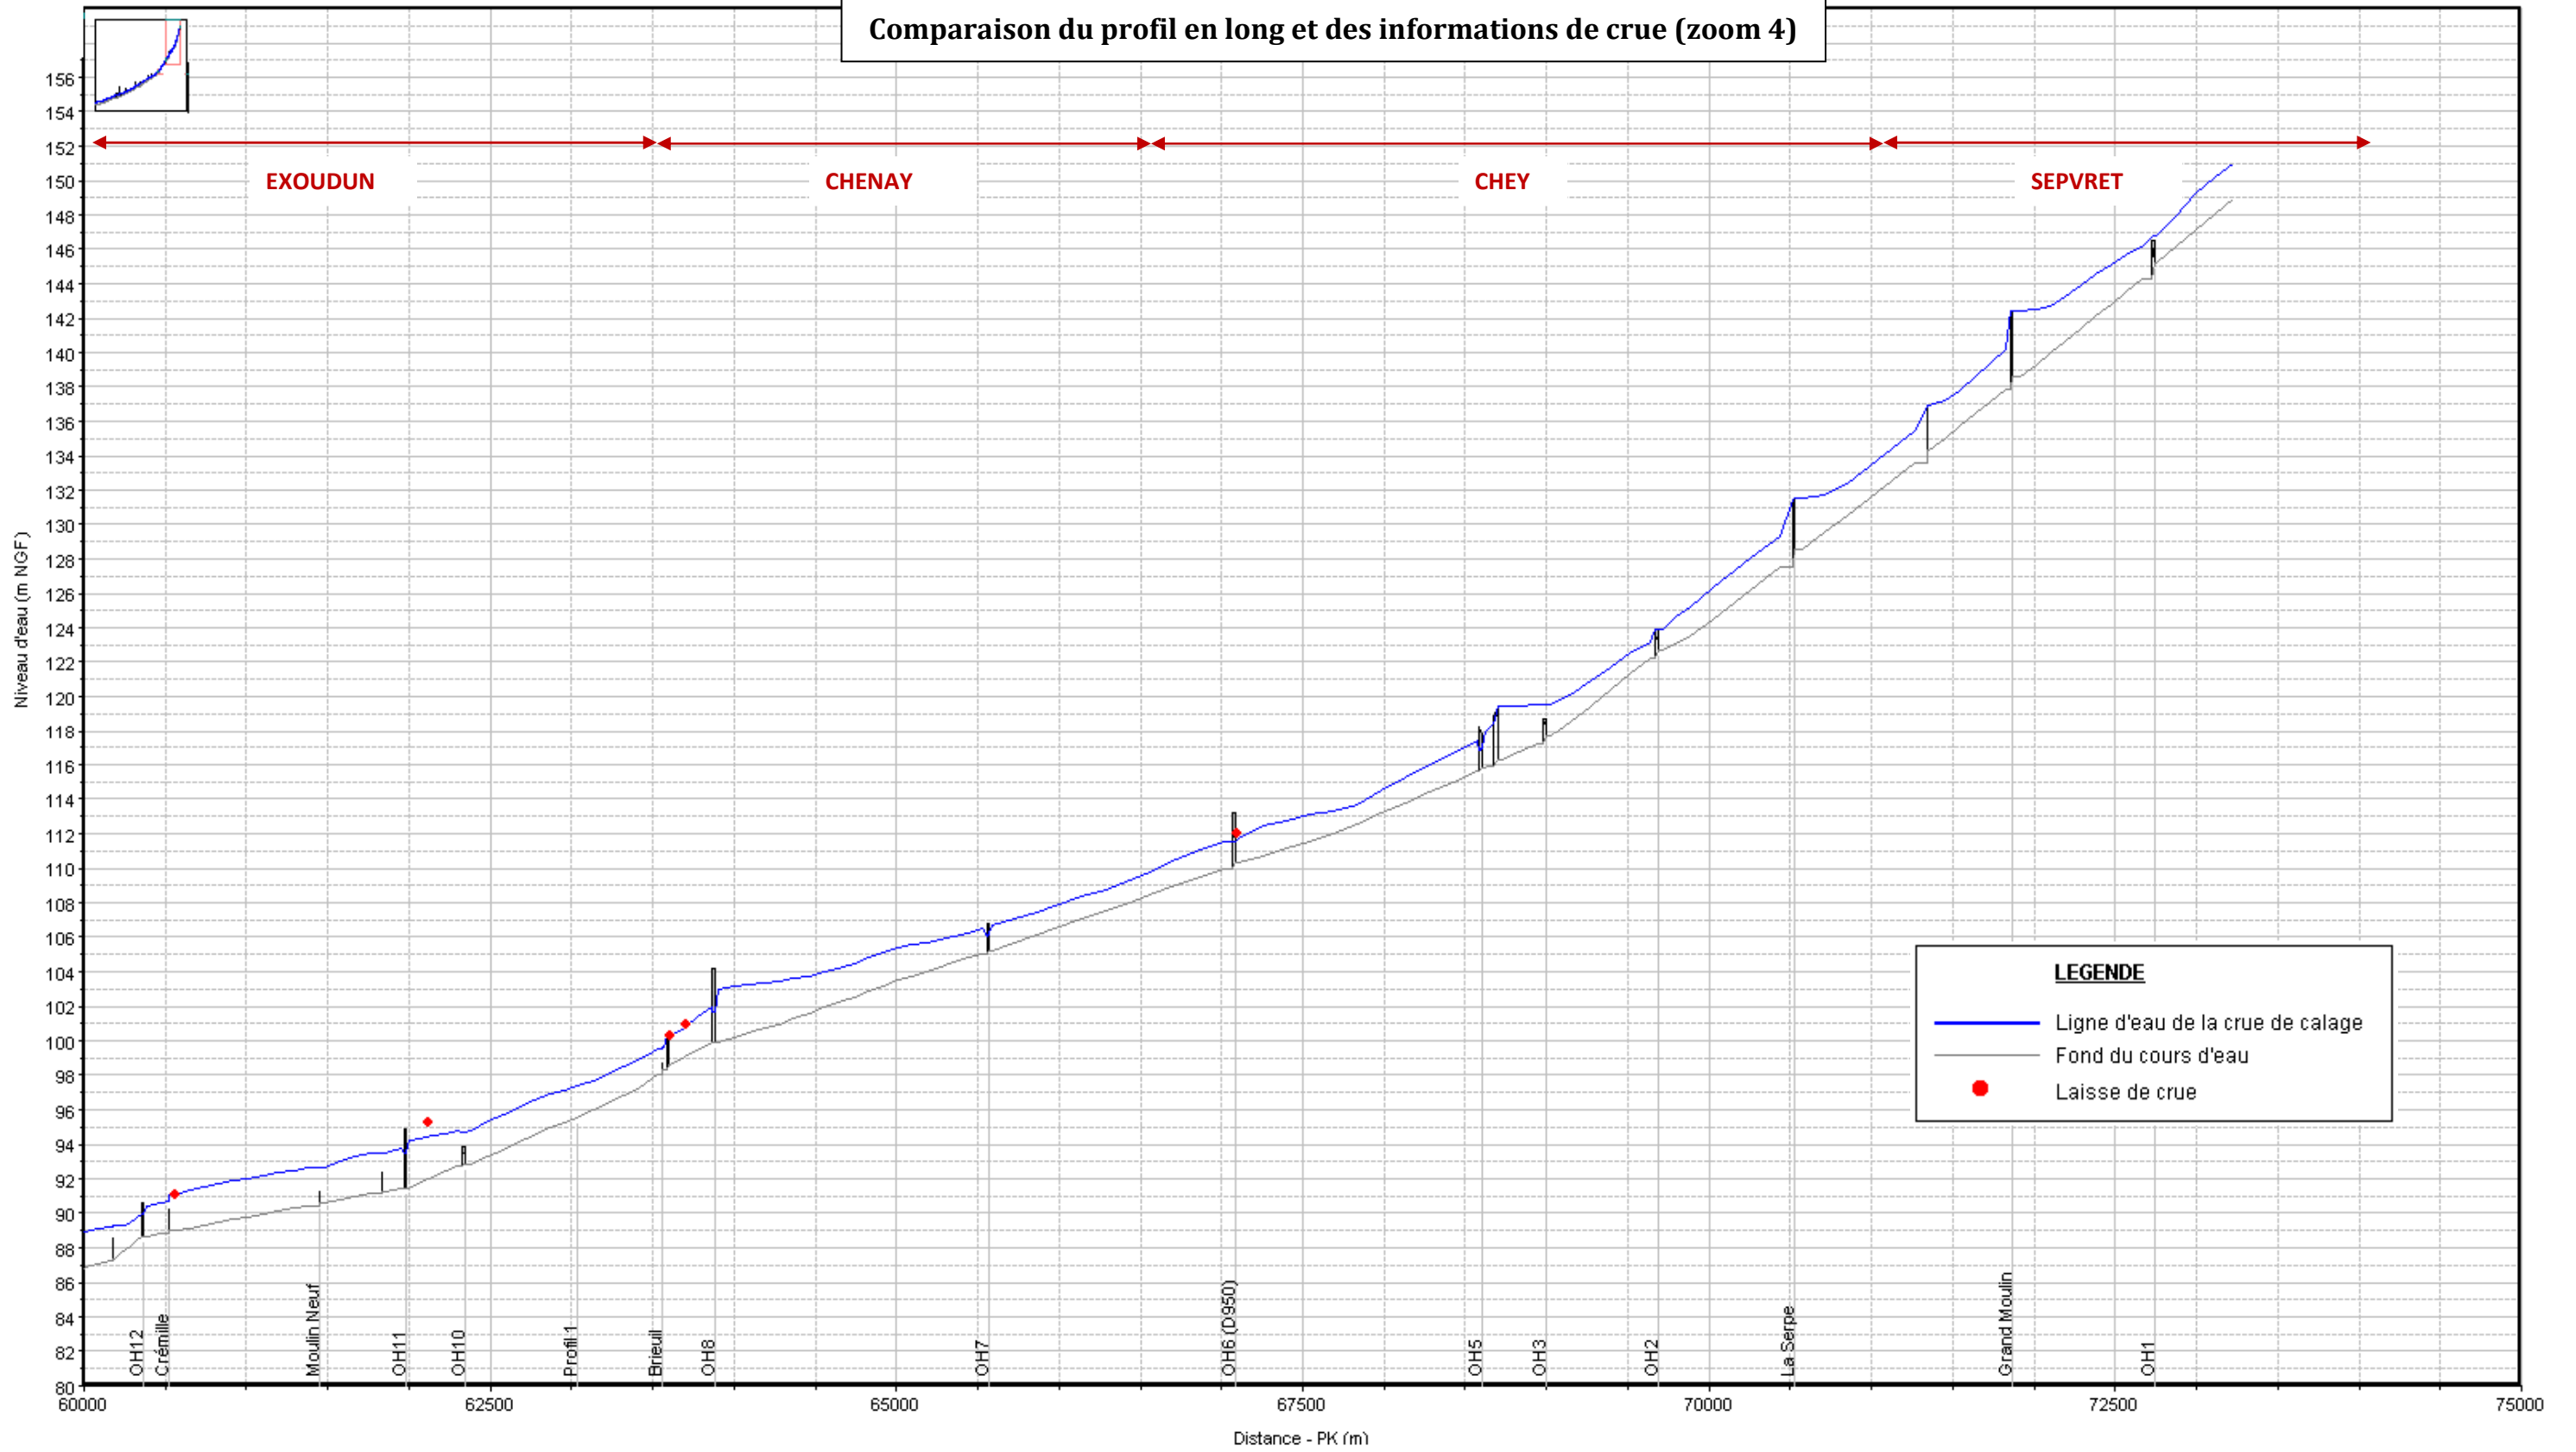

Figure n° 6 - Sèvre Niortaise - Crue de 1982 - Calage
Comparaison du profil en long et des informations de crue

Figure n° 6a - Sèvre Niortaise - Crue de 1982 - Calage
 Comparaison du profil en long et des informations de crue (zoom 1)

Figure n° 6b - Sèvre Niortaise - Crue de 1982 - Calage
 Comparaison du profil en long et des informations de crue (zoom 2)

Figure n° 6c - Sèvre Niortaise - Crue de 1982 - Calage
 Comparaison du profil en long et des informations de crue (zoom 3)

Figure n° 6d - Sèvre Niortaise - Crue de 1982 - Calage
 Comparaison du profil en long et des informations de crue (zoom 4)

Figure n° 7 - Sèvre Niortaise - Crue de 2011 - Calage
 Comparaison du profil en long et des informations de crue

Figure n° 8 - Sèvre Niortaise - Crue de 1995 - Calage
 Comparaison du profil en long et des informations de crue

Figure n° 9c - Puits d'Enfer - Crue de 2011 - Calage
Comparaison du profil en long et des informations de crue