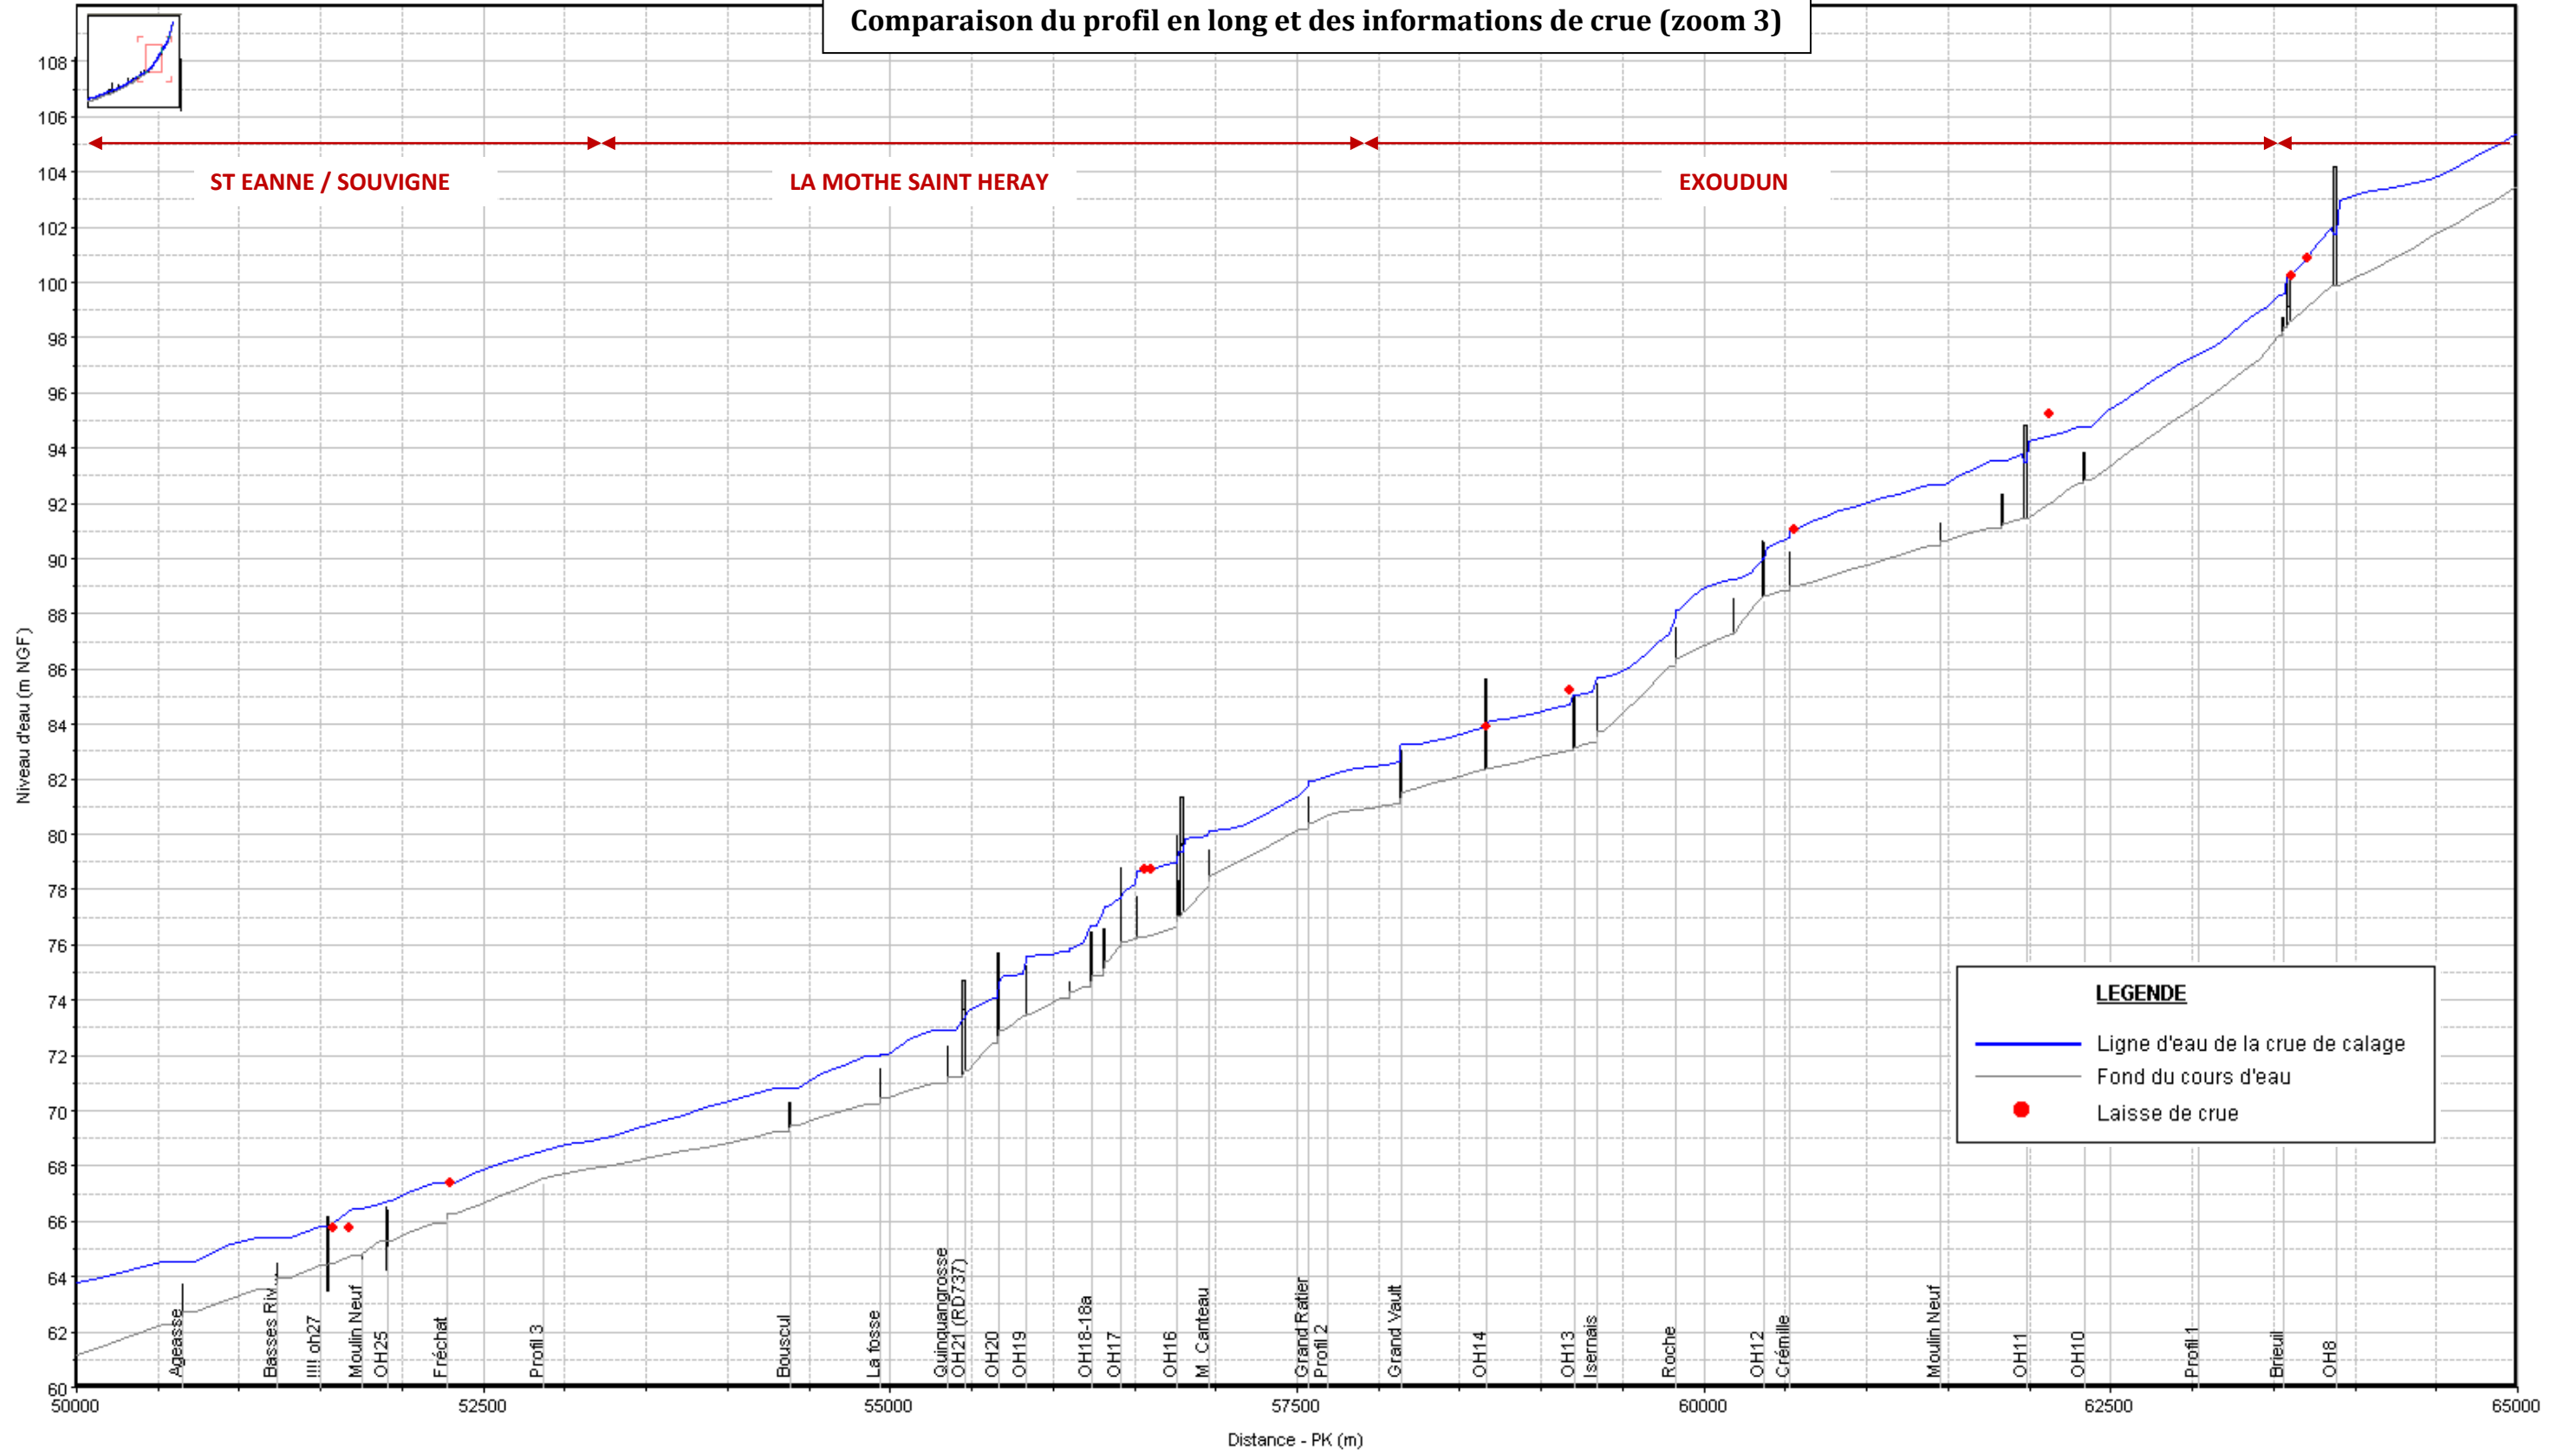

Figure n° 6 - Sèvre Niortaise - Crue de 1982 - Calage
Comparaison du profil en long et des informations de crue

Figure n° 6a - Sèvre Niortaise - Crue de 1982 - Calage
 Comparaison du profil en long et des informations de crue (zoom 1)

Figure n° 6b - Sèvre Niortaise - Crue de 1982 - Calage
 Comparaison du profil en long et des informations de crue (zoom 2)

Figure n° 6c - Sèvre Niortaise - Crue de 1982 - Calage
 Comparaison du profil en long et des informations de crue (zoom 3)

Figure n° 6d - Sèvre Niortaise - Crue de 1982 - Calage
 Comparaison du profil en long et des informations de crue (zoom 4)

Figure n° 7 - Sèvre Niortaise - Crue de 2011 - Calage
 Comparaison du profil en long et des informations de crue

Figure n° 8 - Sèvre Niortaise - Crue de 1995 - Calage
 Comparaison du profil en long et des informations de crue

Figure n° 9c - Puits d'Enfer - Crue de 2011 - Calage
Comparaison du profil en long et des informations de crue