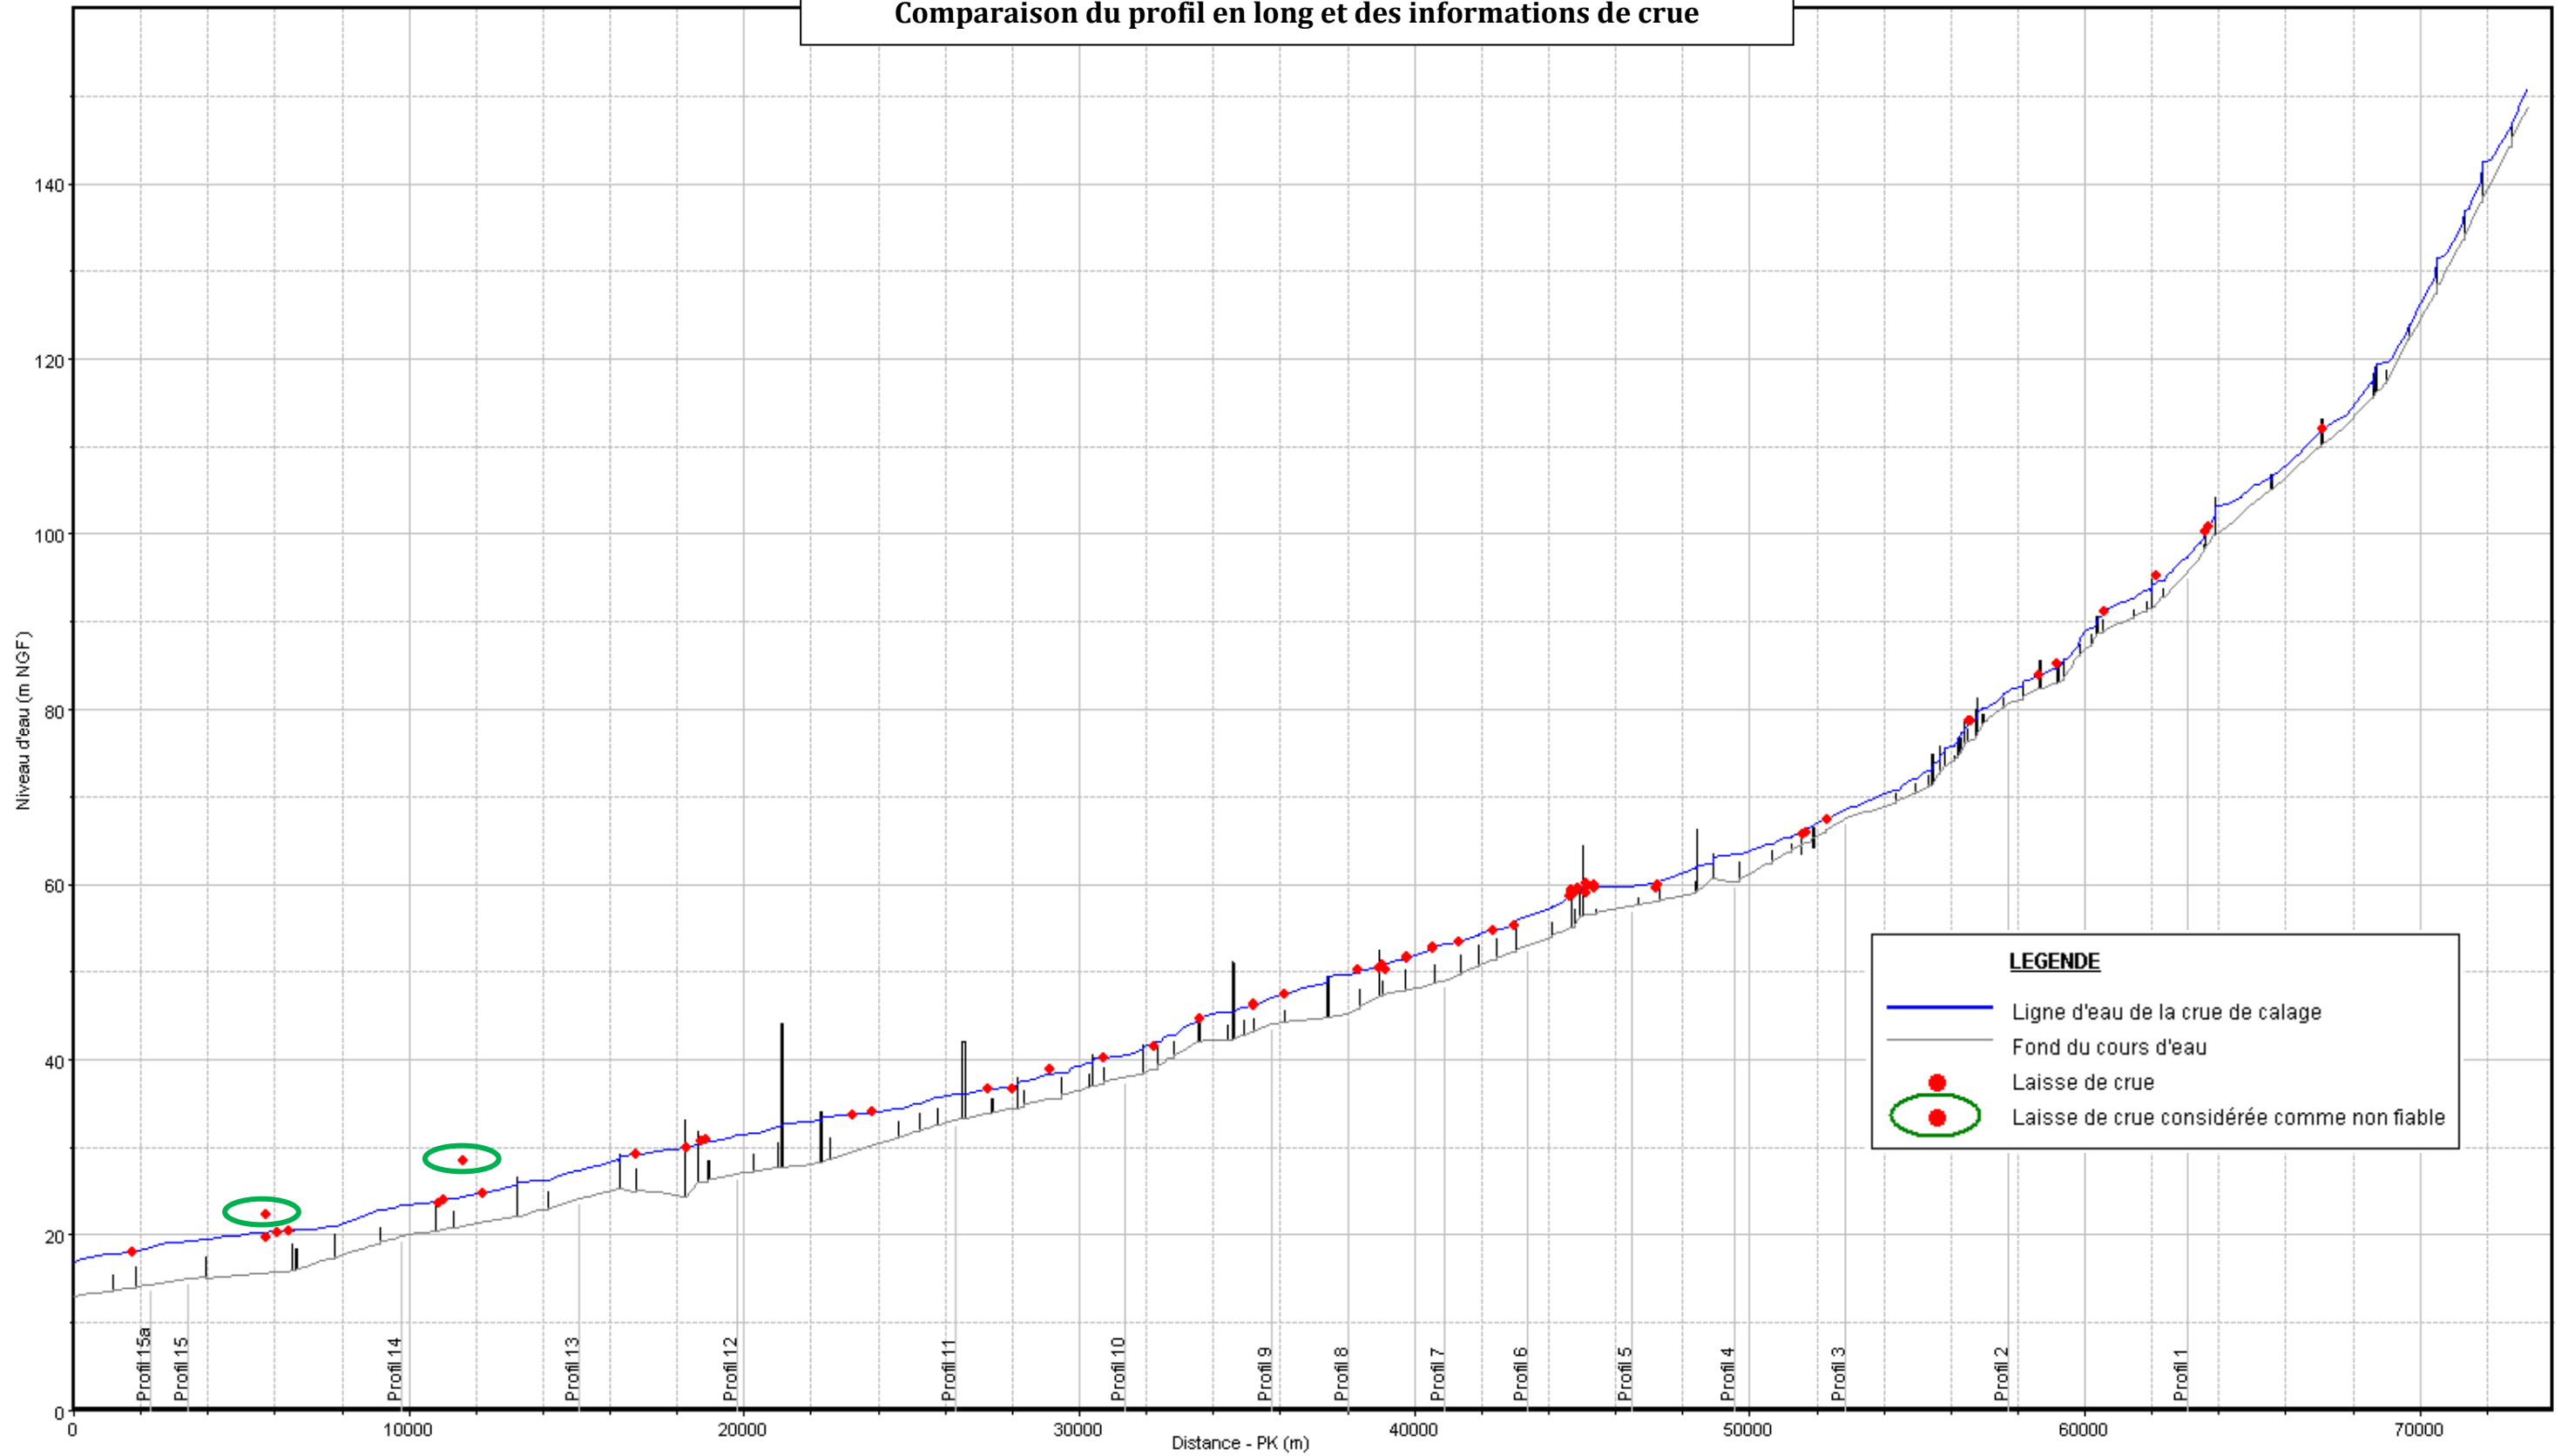

Figure n° 6 - Sèvre Niortaise - Crue de 1982 - Calage
Comparaison du profil en long et des informations de crue

Figure n° 6a - Sèvre Niortaise - Crue de 1982 - Calage
 Comparaison du profil en long et des informations de crue (zoom 1)

Figure n° 6b - Sèvre Niortaise - Crue de 1982 - Calage
 Comparaison du profil en long et des informations de crue (zoom 2)

Figure n° 6c - Sèvre Niortaise - Crue de 1982 - Calage
 Comparaison du profil en long et des informations de crue (zoom 3)

Figure n° 6d - Sèvre Niortaise - Crue de 1982 - Calage
 Comparaison du profil en long et des informations de crue (zoom 4)

Figure n° 7 - Sèvre Niortaise - Crue de 2011 - Calage
 Comparaison du profil en long et des informations de crue

Figure n° 8 - Sèvre Niortaise - Crue de 1995 - Calage
 Comparaison du profil en long et des informations de crue

Figure n° 9c - Puits d'Enfer - Crue de 2011 - Calage
Comparaison du profil en long et des informations de crue