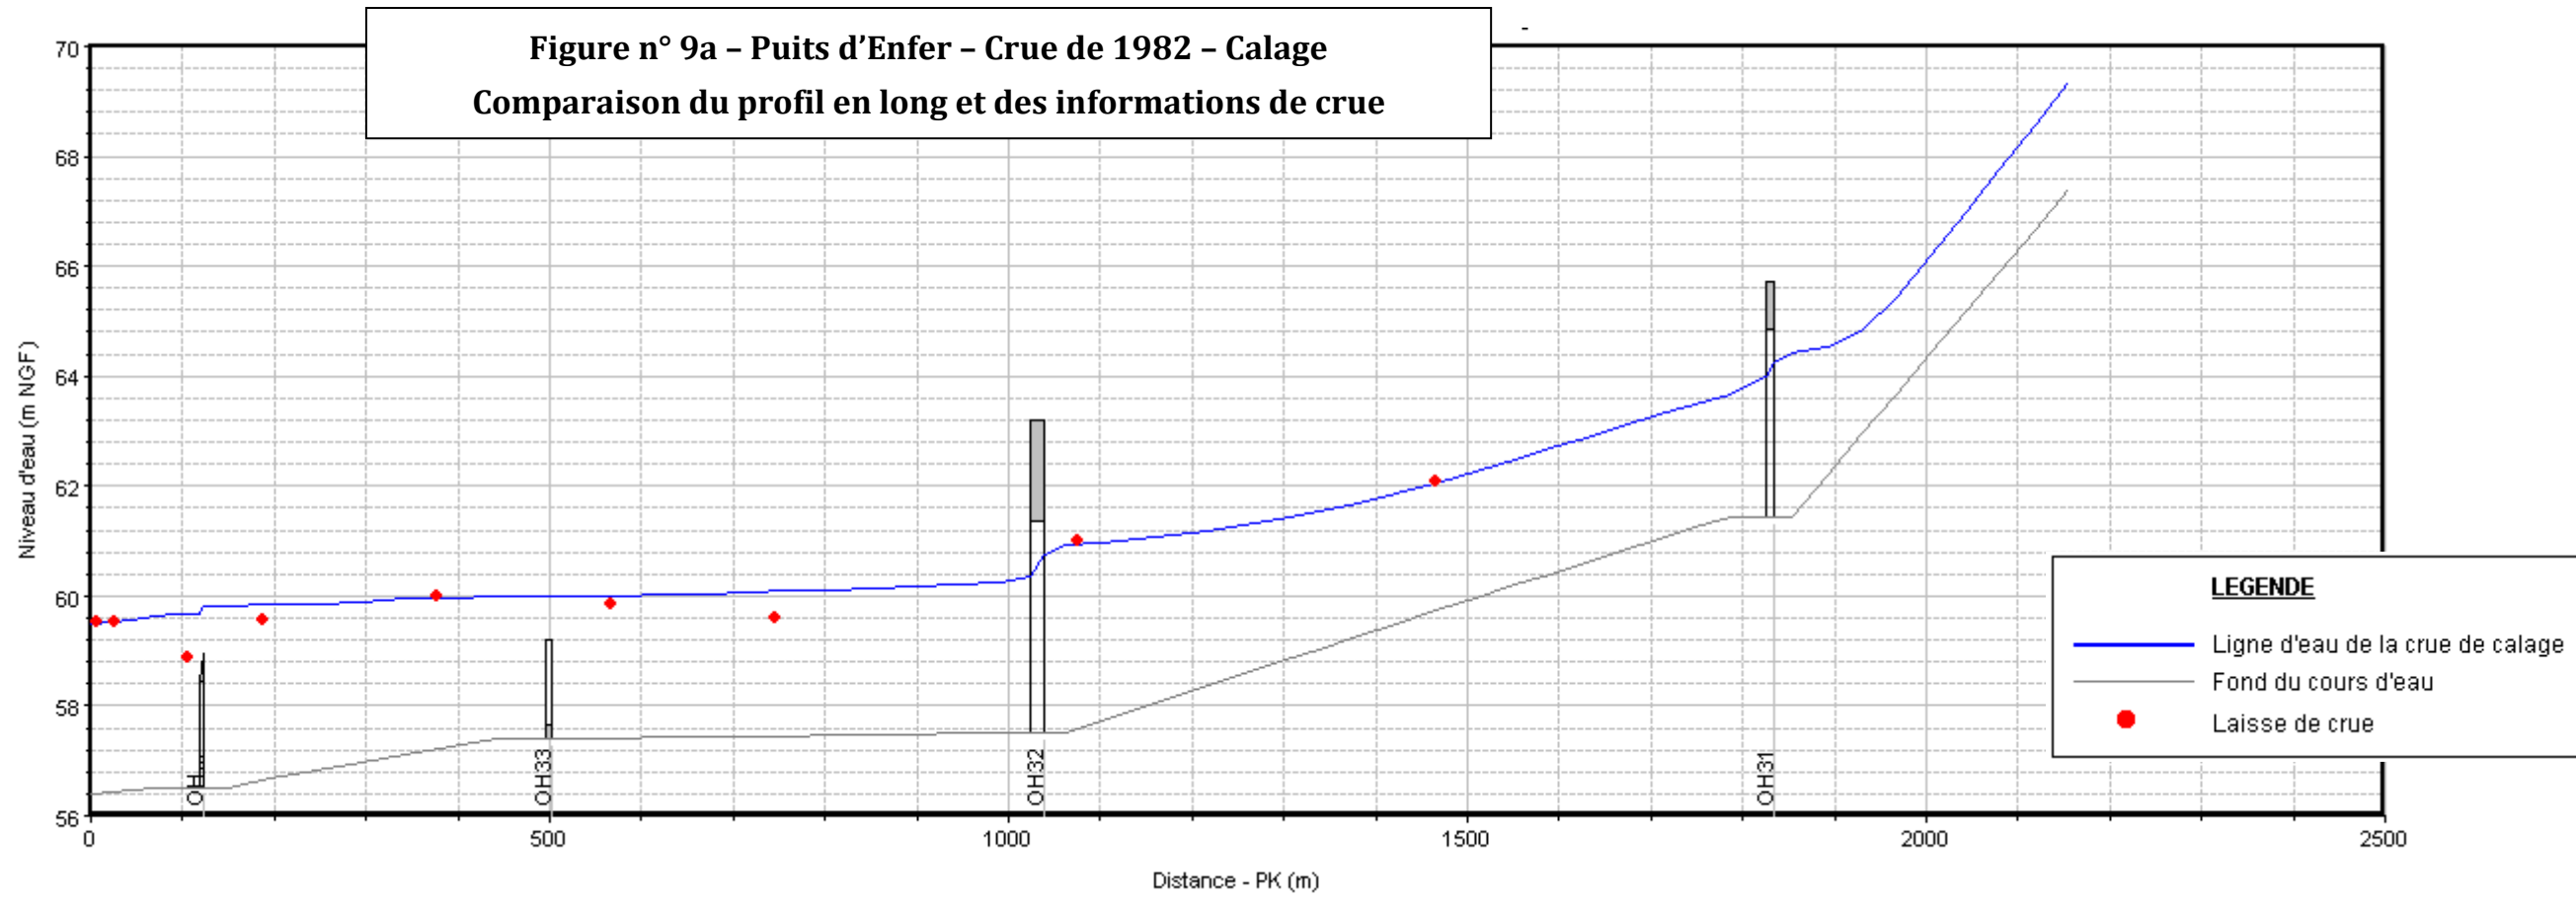

Figure n° 6b - Sèvre Niortaise - Crue de 1982 - Calage
 Comparaison du profil en long et des informations de crue (zoom 2)

Figure n° 6c - Sèvre Niortaise - Crue de 1982 - Calage
 Comparaison du profil en long et des informations de crue (zoom 3)

Figure n° 6d - Sèvre Niortaise - Crue de 1982 - Calage
 Comparaison du profil en long et des informations de crue (zoom 4)

Figure n° 7 - Sèvre Niortaise - Crue de 2011 - Calage
 Comparaison du profil en long et des informations de crue

Figure n° 8 - Sèvre Niortaise - Crue de 1995 - Calage
 Comparaison du profil en long et des informations de crue

Figure n° 9c - Puits d'Enfer - Crue de 2011 - Calage
Comparaison du profil en long et des informations de crue