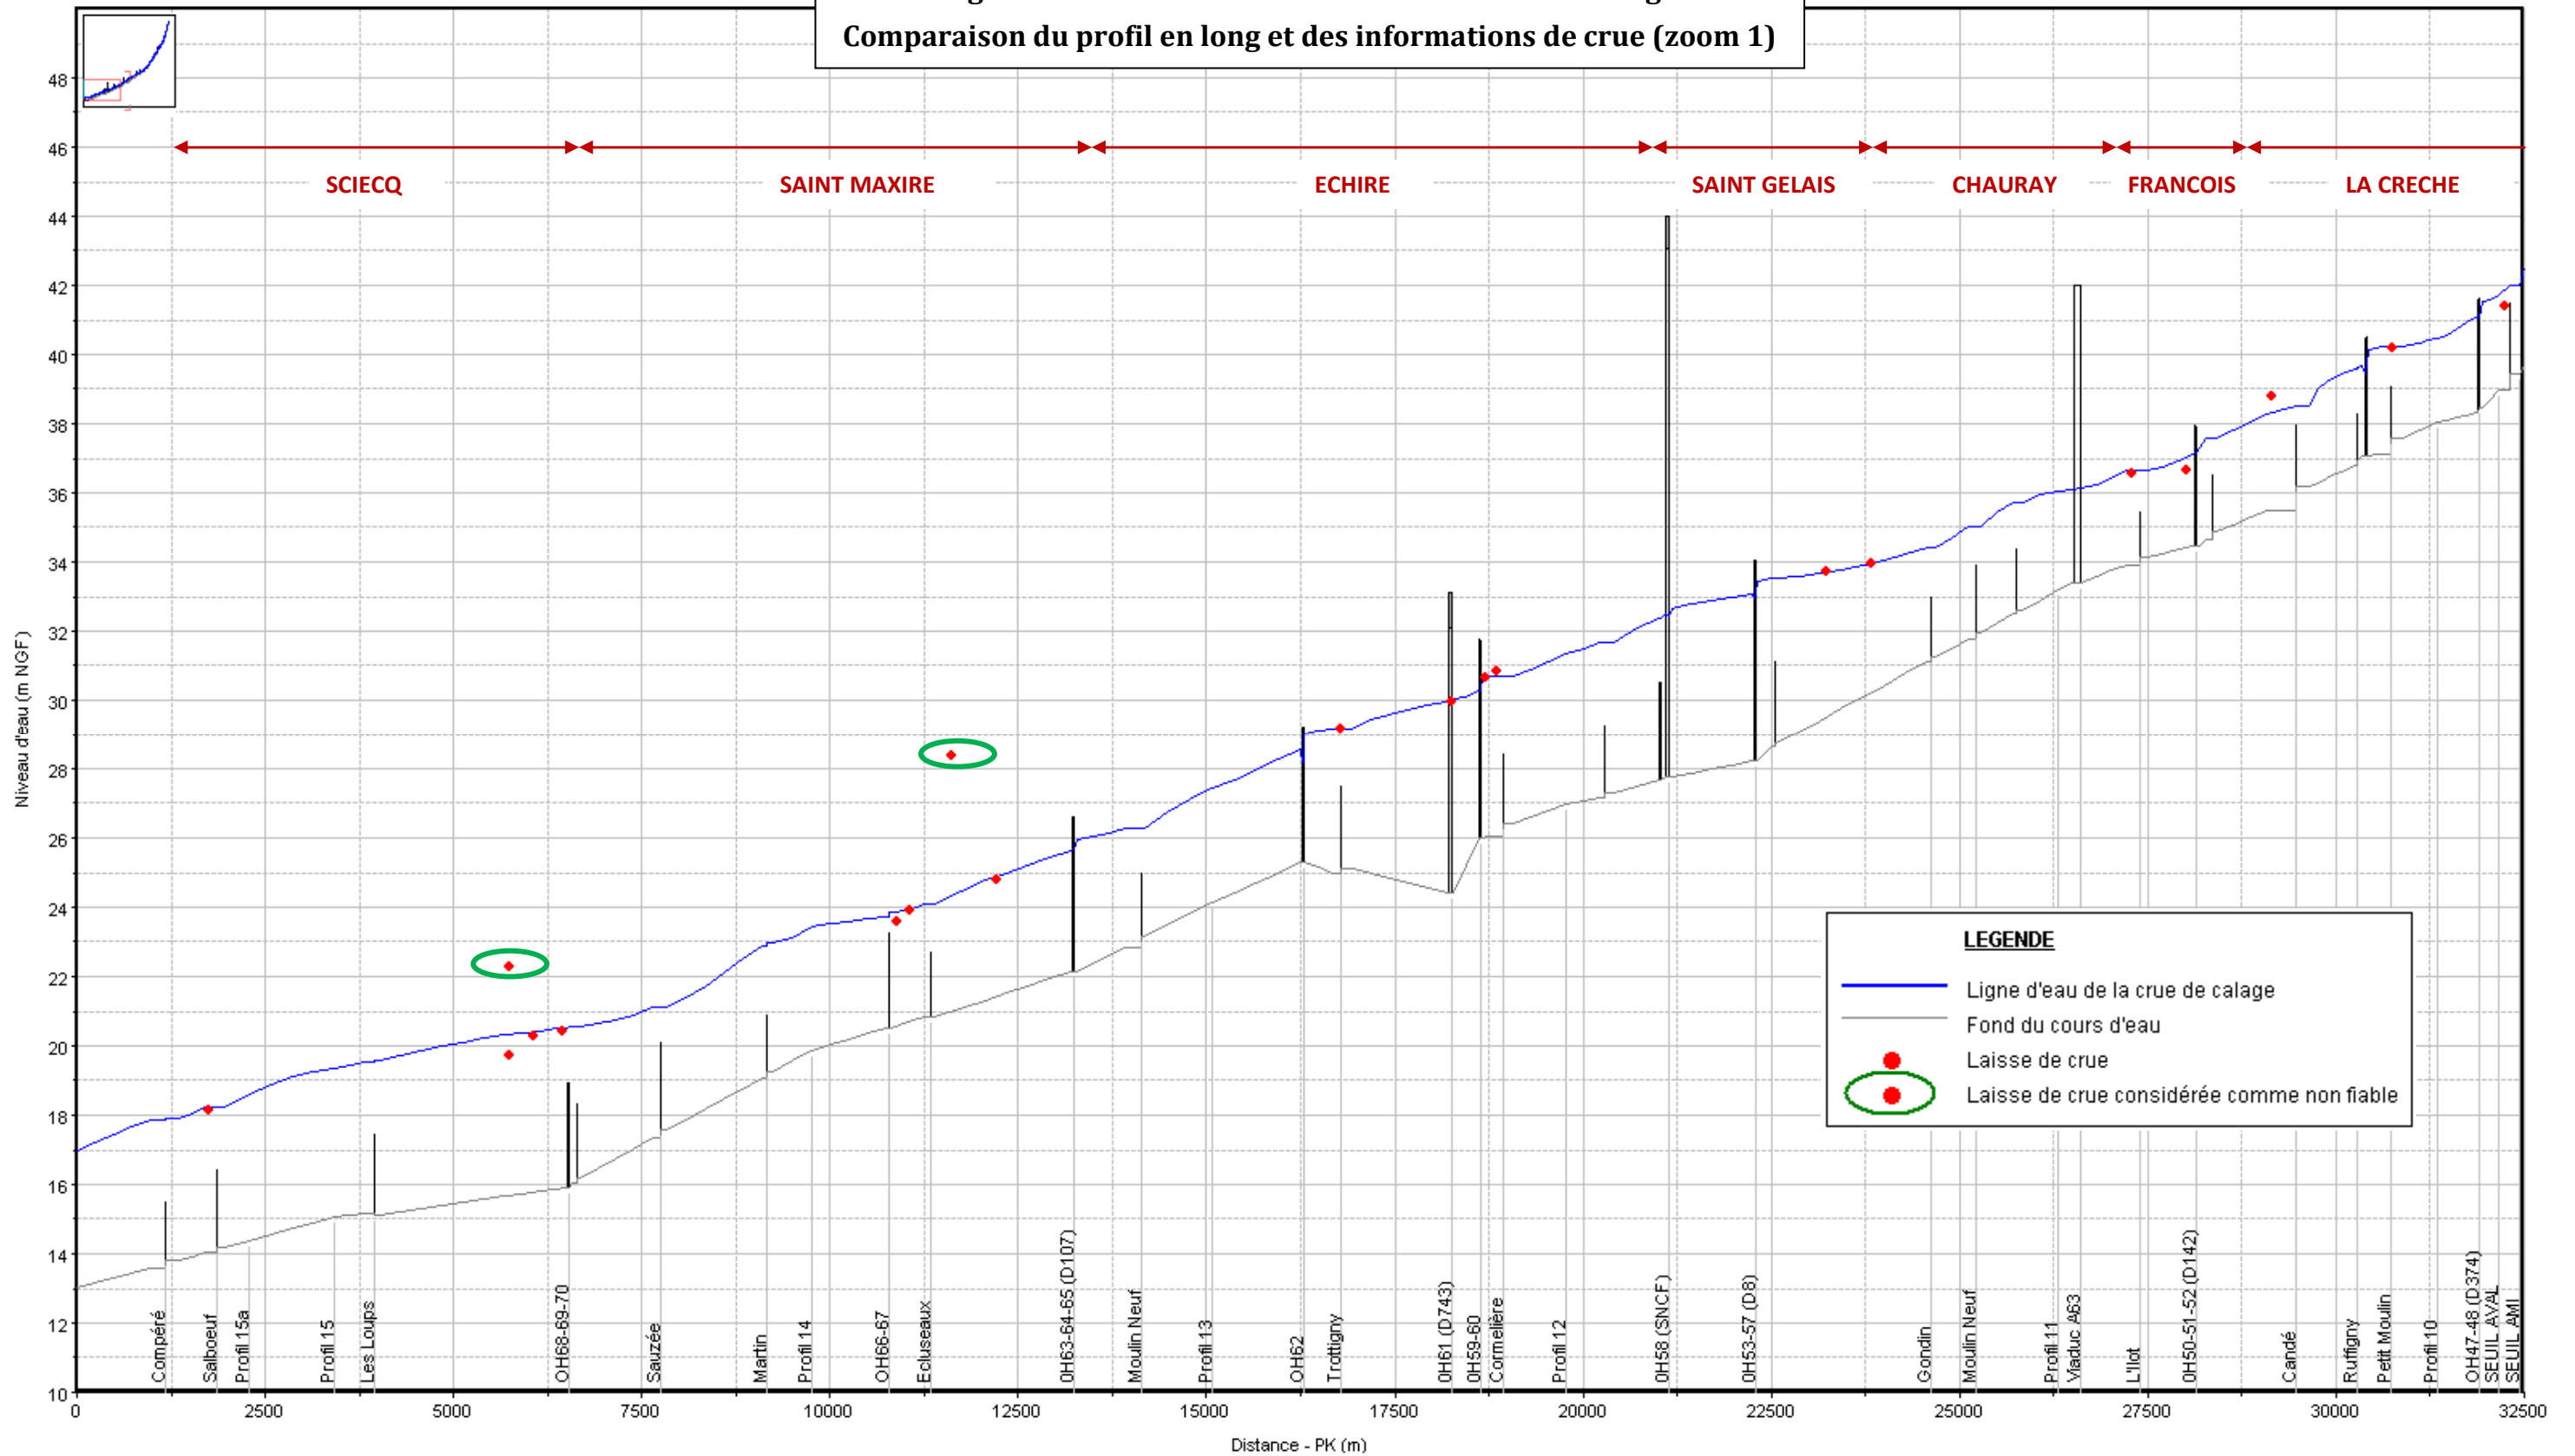

Figure n° 6 - Sèvre Niortaise - Crue de 1982 - Calage
Comparaison du profil en long et des informations de crue

Figure n° 6a - Sèvre Niortaise - Crue de 1982 - Calage
 Comparaison du profil en long et des informations de crue (zoom 1)

Figure n° 6b - Sèvre Niortaise - Crue de 1982 - Calage
 Comparaison du profil en long et des informations de crue (zoom 2)

Figure n° 6c - Sèvre Niortaise - Crue de 1982 - Calage
 Comparaison du profil en long et des informations de crue (zoom 3)

Figure n° 6d - Sèvre Niortaise - Crue de 1982 - Calage
 Comparaison du profil en long et des informations de crue (zoom 4)

Figure n° 7 - Sèvre Niortaise - Crue de 2011 - Calage
 Comparaison du profil en long et des informations de crue

Figure n° 8 - Sèvre Niortaise - Crue de 1995 - Calage
 Comparaison du profil en long et des informations de crue

Figure n° 9c - Puits d'Enfer - Crue de 2011 - Calage
Comparaison du profil en long et des informations de crue