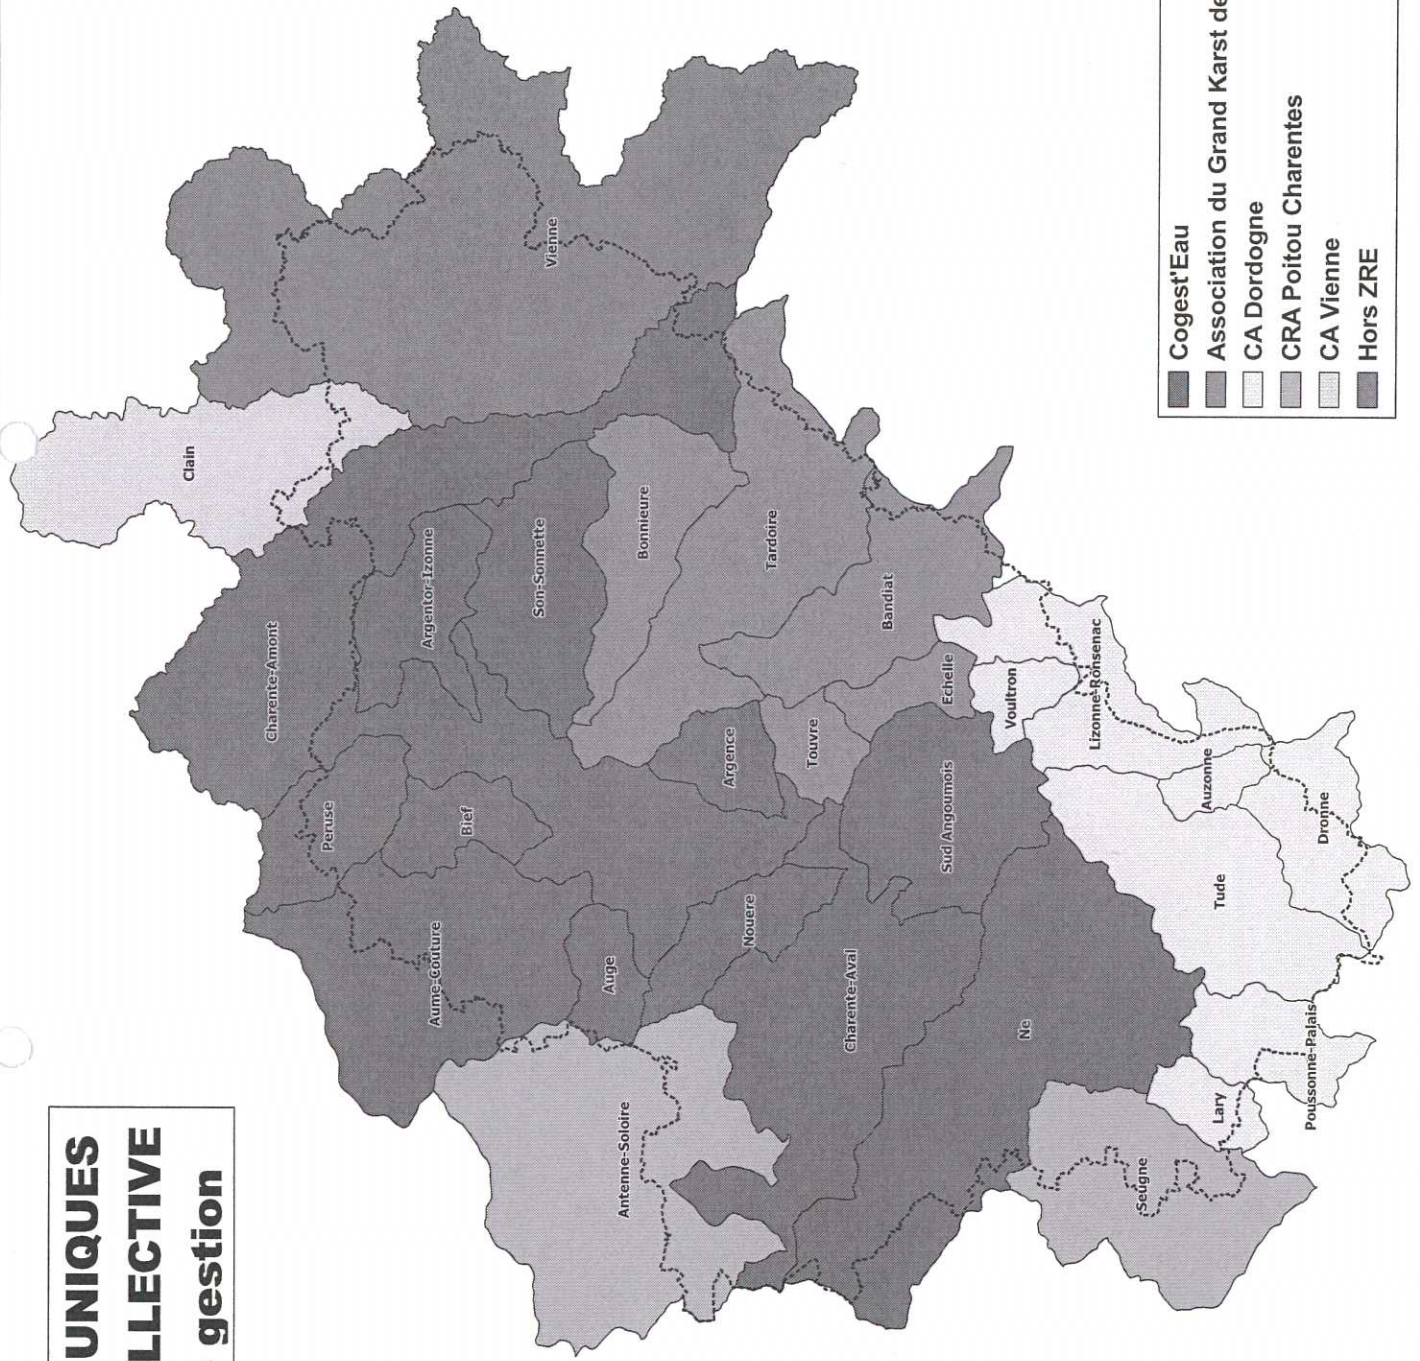

**ORGANISMES UNIQUES
à GESTION COLLECTIVE
Périmètre de gestion**

- Cogest'Eau
- Association du Grand Karst de La Rochefoucauld
- CA Dordogne
- CRA Poitou Charentes
- CA Vienne
- Hors ZRE