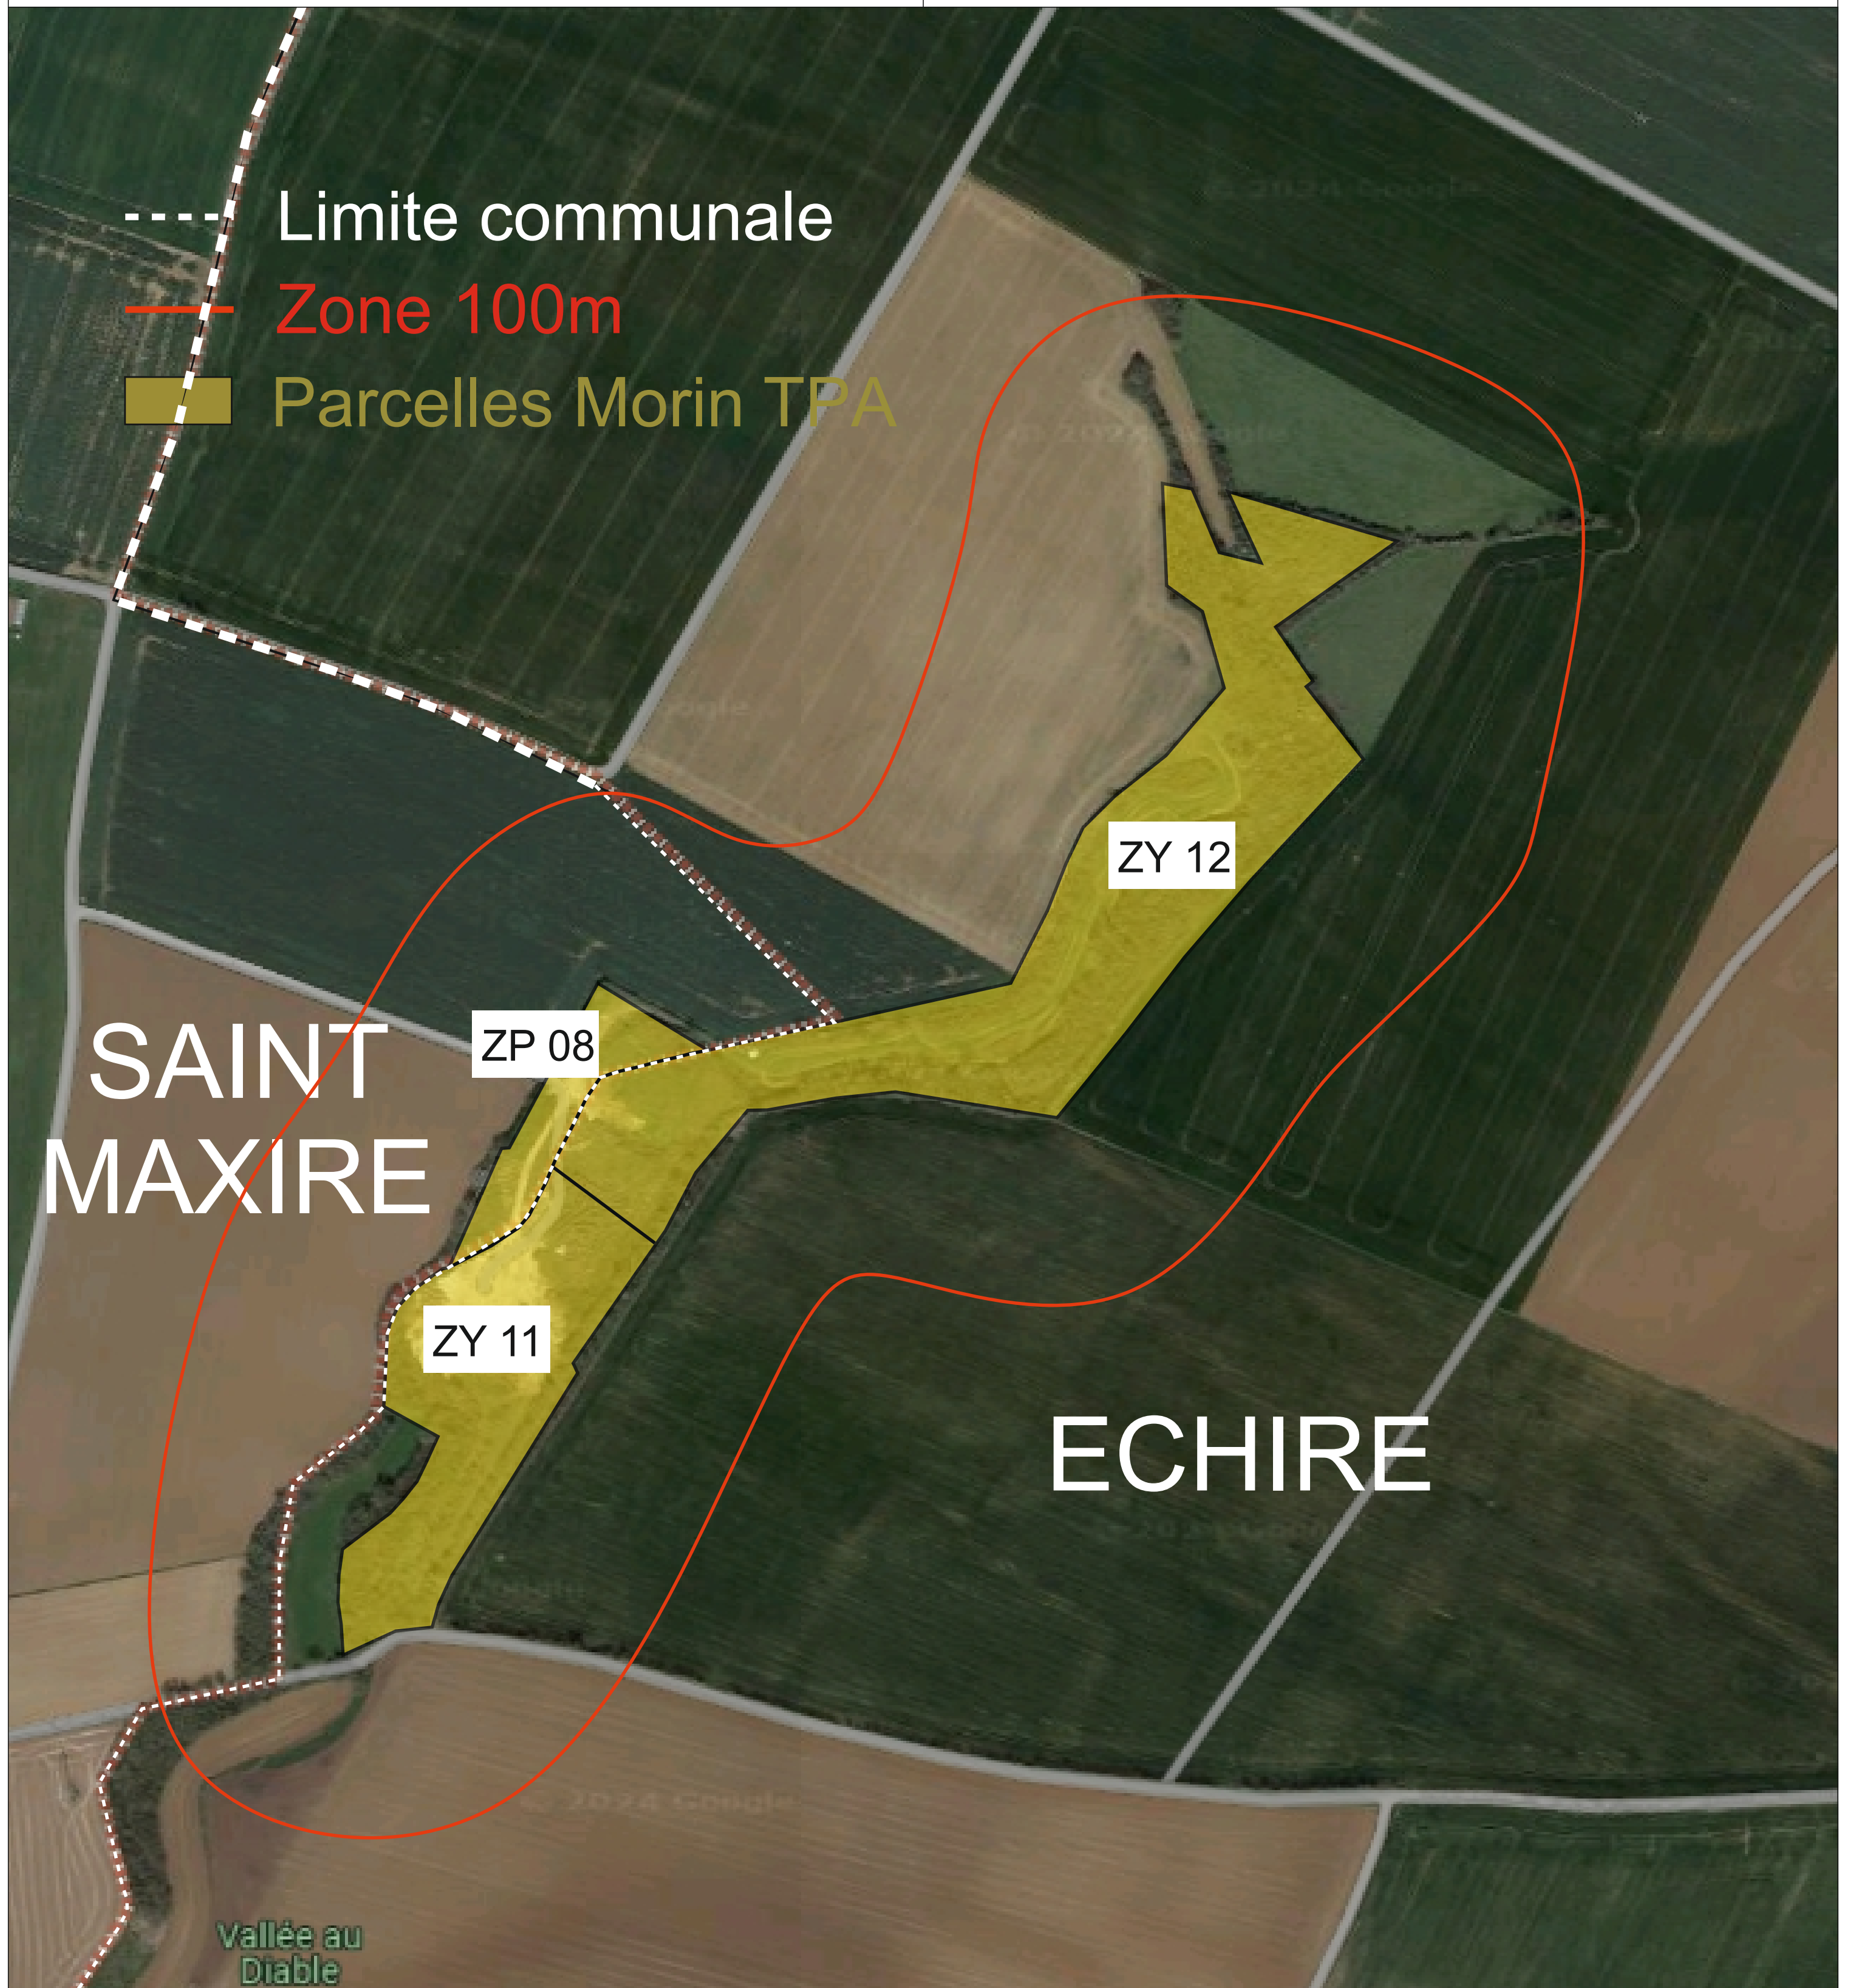

Plan Cadastral Zone à 100m

**Site d'Echiré
MORIN TPA**

Echelle 1:2500