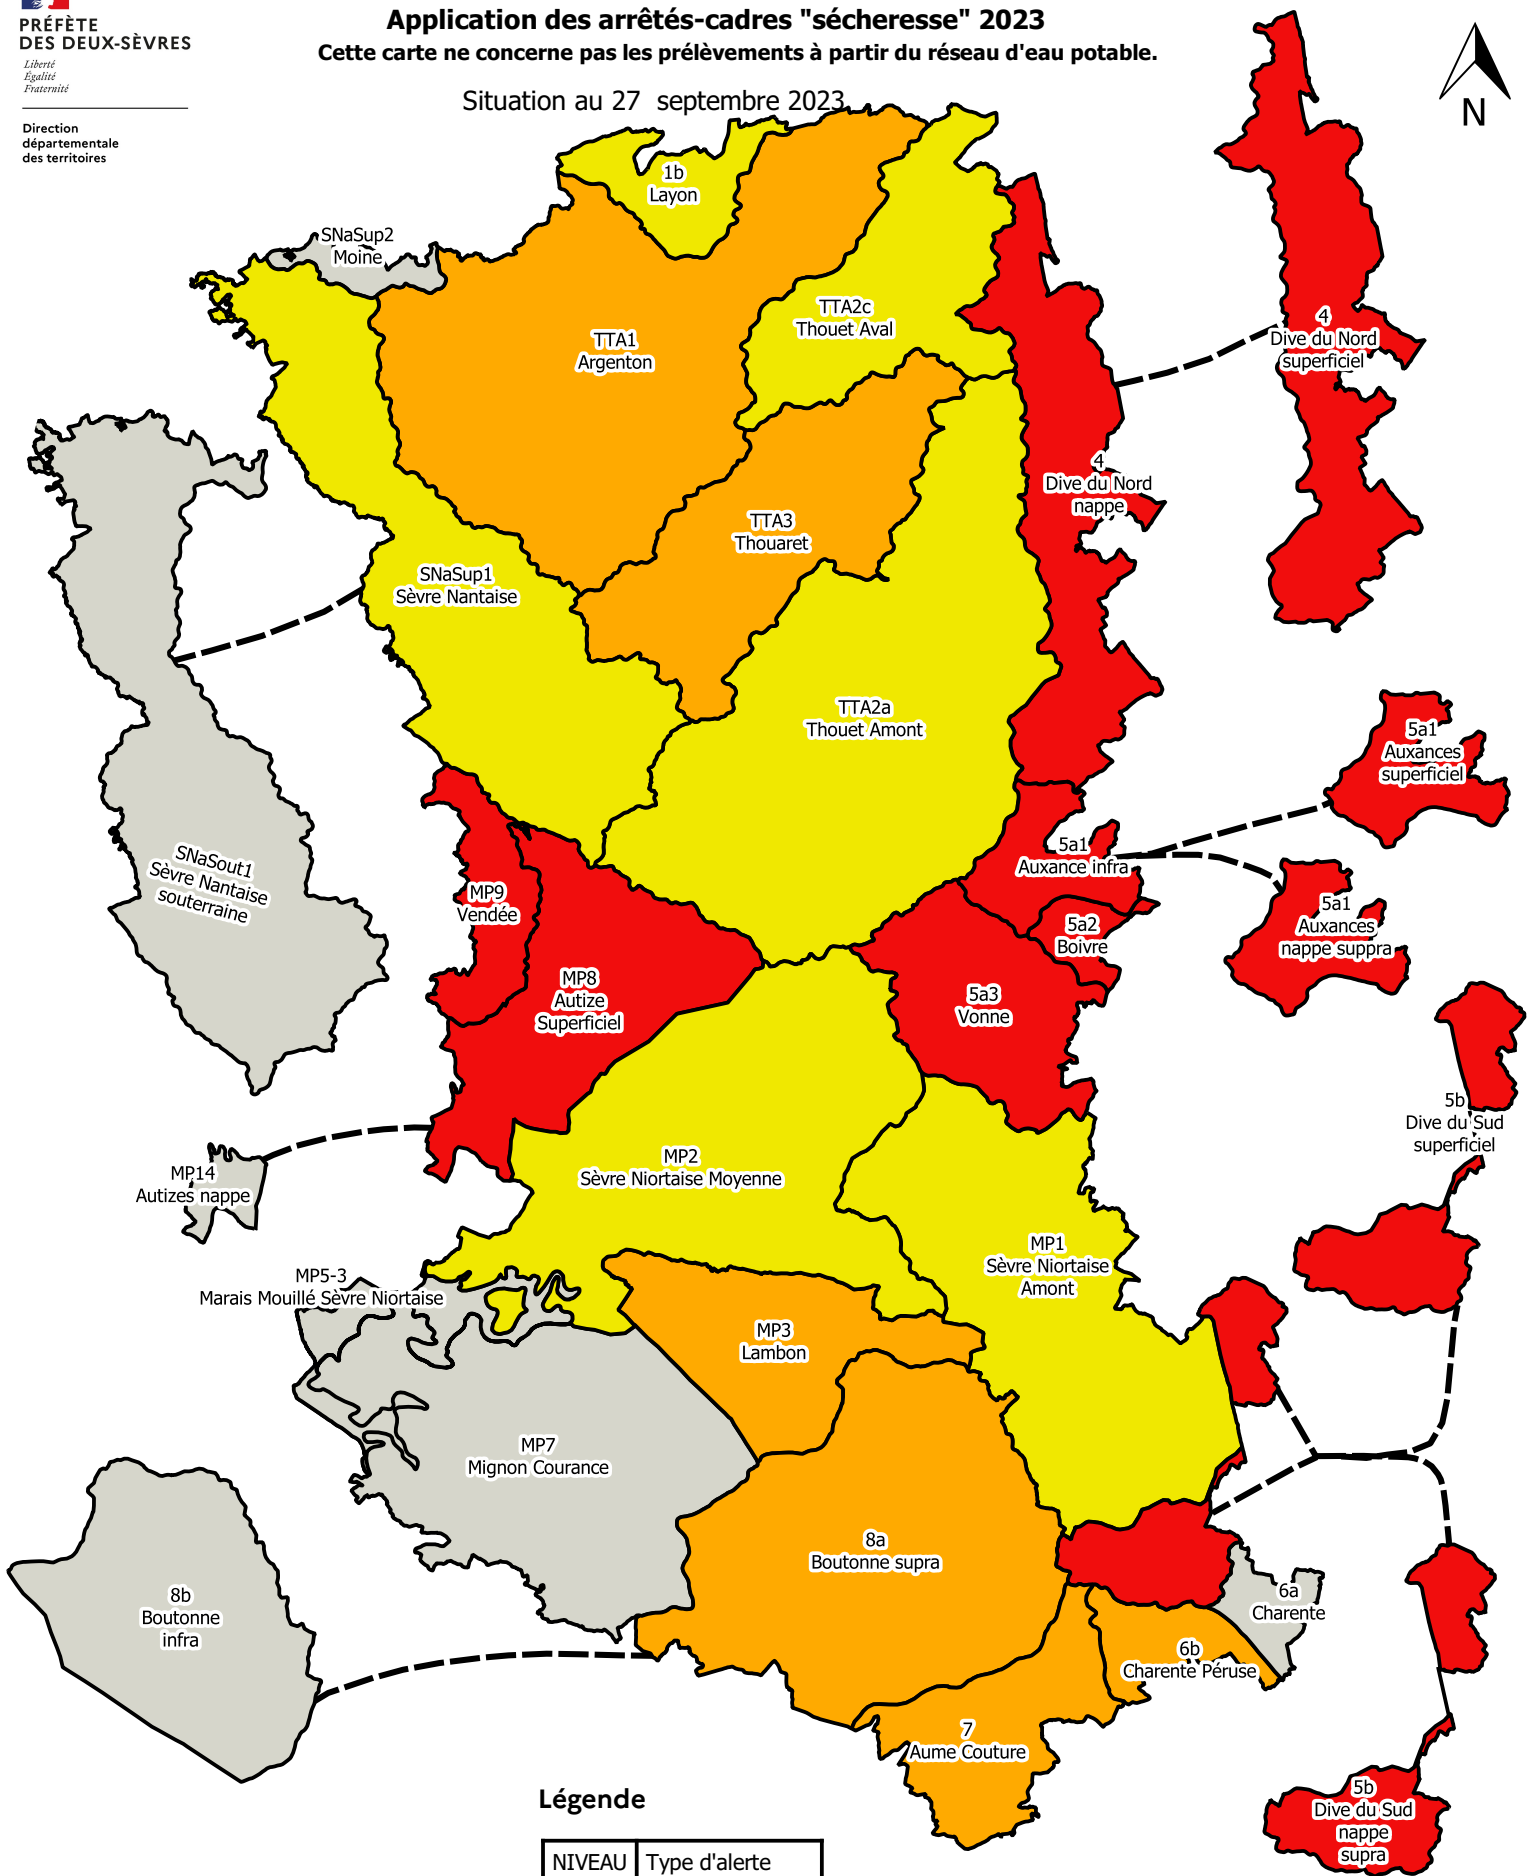

Prélèvements d'eau dans les milieux naturels

Application des arrêtés-cadres "sécheresse" 2023

Cette carte ne concerne pas les prélèvements à partir du réseau d'eau potable.

Situation au 27 septembre 2023

Direction
départementale
des territoires

Légende

NIVEAU	Type d'alerte
0	Pas de restriction
1	Vigilance
2	Alerte
3	Alerte Renforcée
4	Crise

0 10 km

Pour plus
d'informations : **PROPLUVIA**

NB: il convient de se référer aux arrêtés de restriction en vigueur ainsi qu'au tableau annexé au communiqué de presse pour connaître le détail des prescriptions applicables par sous-bassin.