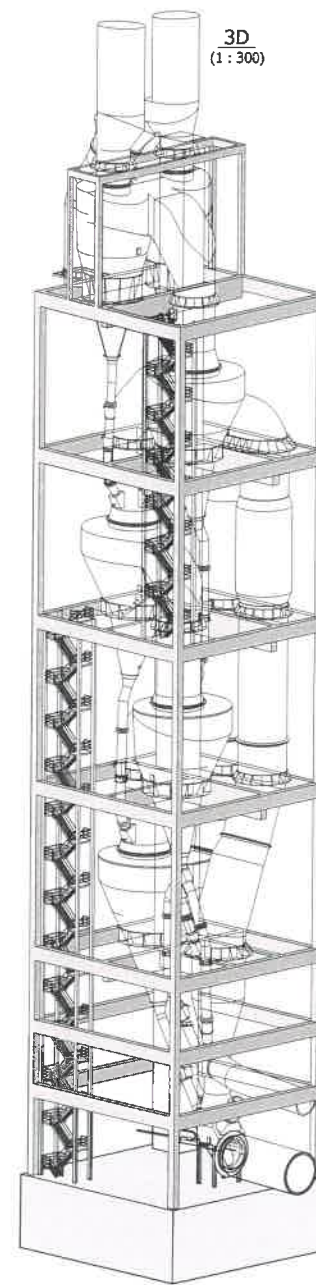

PC5 - 08

2021-07-26

8 - By pass

- Façade Est- 1/500 -

- Façades Nord et Sud - 1/750 -

- Plan de toiture - 1/250 -

COPIE
09/02/2021
M. THOMAS

TRIADÉ
SAS d'Architecture
15, rue Georges Clemenceau
BP 40052
79102 THOUARS Cedex
Tél : 05 49 96 11 72
Fax : 05 49 96 30 33