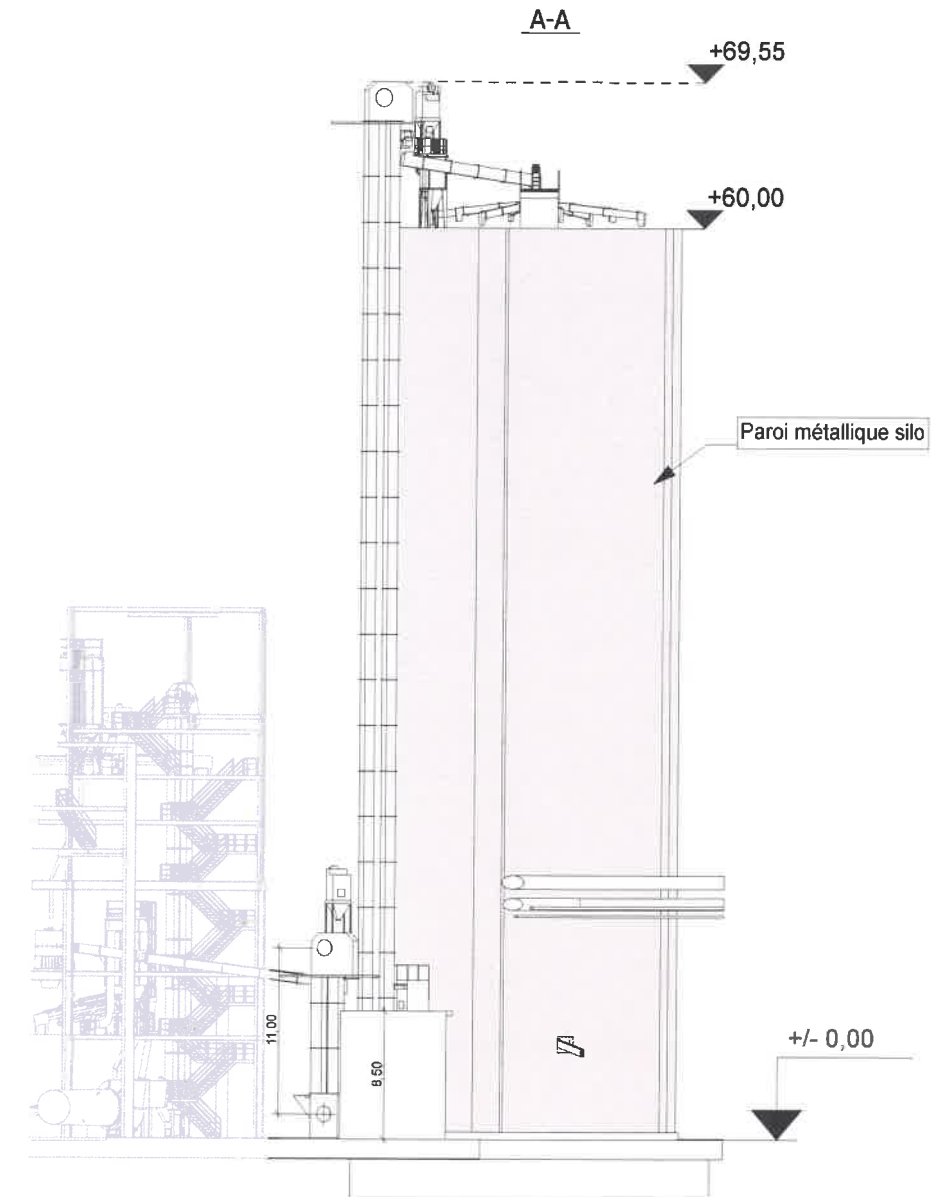

- Façade Sud Est - 1/500 -