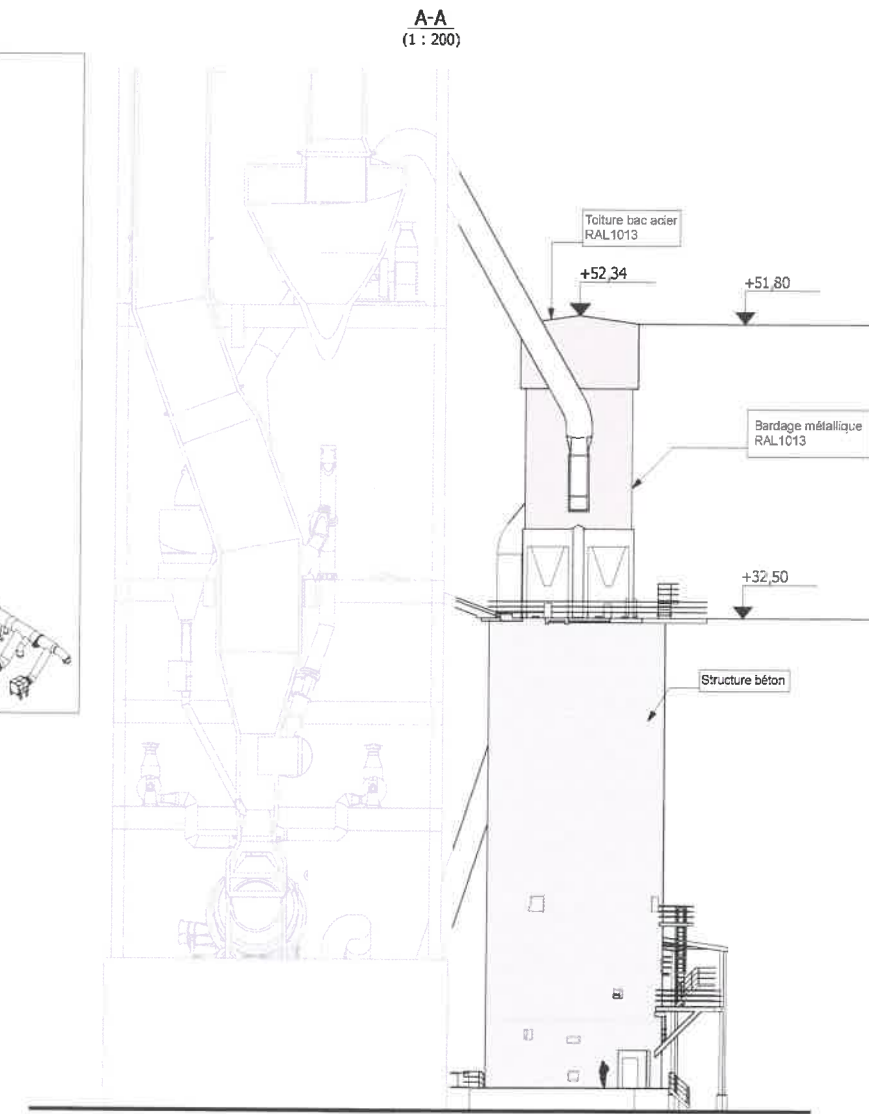

PC5 - 07

2021-07-26

7- Atelier nettoyeur de gaz

- Façade Est - 1/500 -

- Façade Sud - 1/500 -

- Façade Ouest - 1/500 -

- Plan de toiture - 1/500 -

03/2011
M. THOUARS

PC5 - 08

2021-07-26

8 - By pass

- Façade Est- 1/500 -

- Façades Nord et Sud - 1/750 -

- Plan de toiture - 1/250 -

COPIE
09/02/2021
M. THOMAS

TRIADÉ
SAS d'Architecture
15, rue Georges Clemenceau
BP 40052
79102 THOUARS Cedex
Tél : 05 49 96 11 72
Fax : 05 49 96 30 33