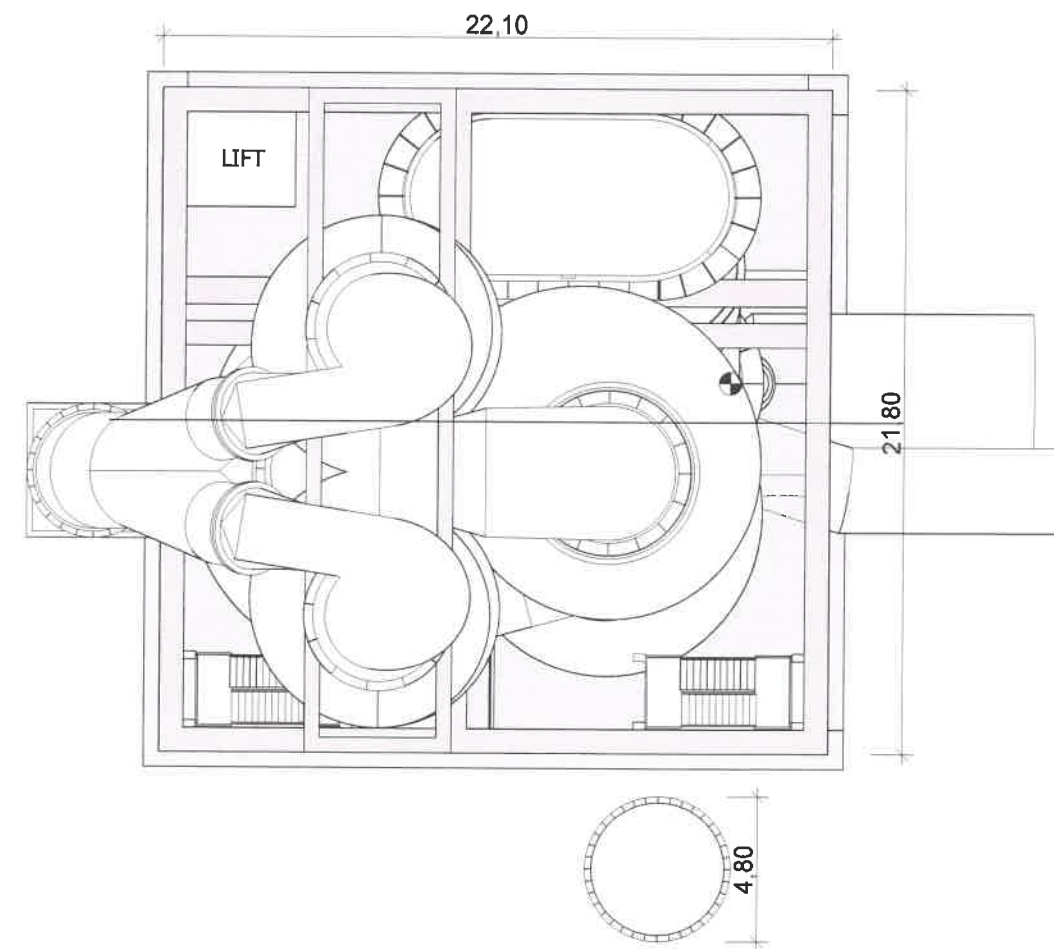

PC5 - 08

2021-07-26

8 - By pass

- Façade Est- 1/500 -

- Façades Nord et Sud - 1/750 -

- Plan de toiture - 1/250 -

COPIE
09/02/2021
M. THOMAS

TRIADÉ
SAS d'Architecture
15, rue Georges Clemenceau
BP 40052
79102 THOUARS Cedex
Tél : 05 49 96 11 72
Fax : 05 49 96 30 33