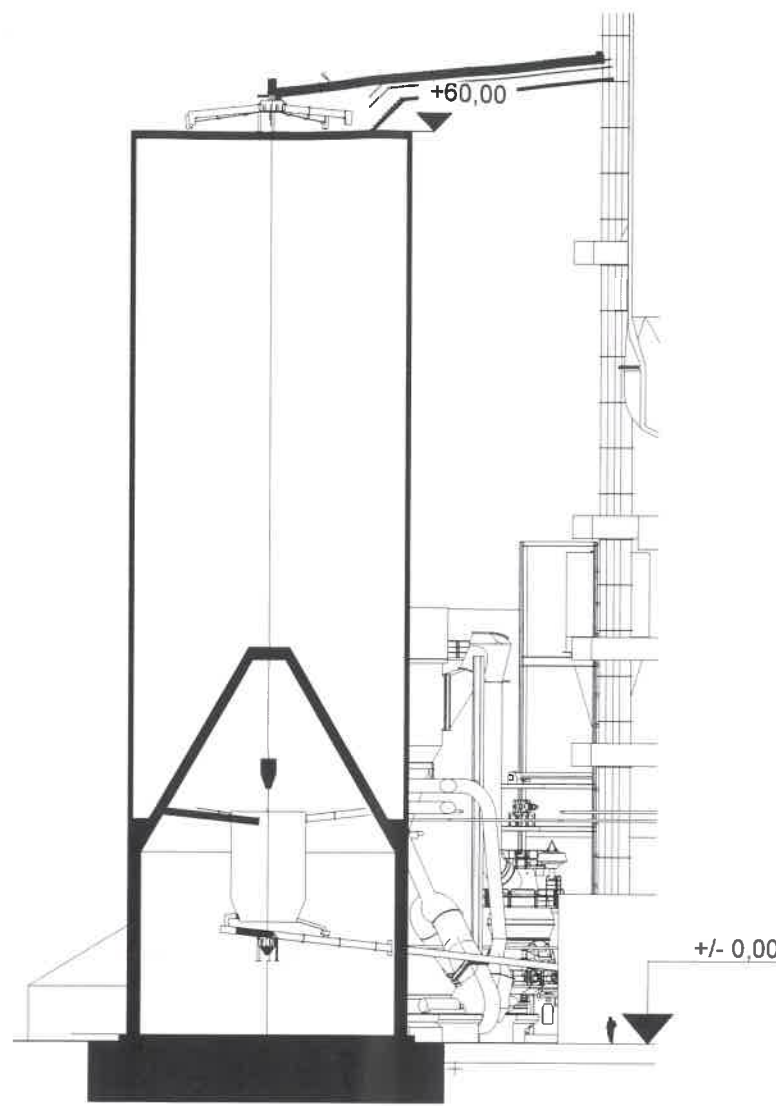

- Coupe - 1/500 -