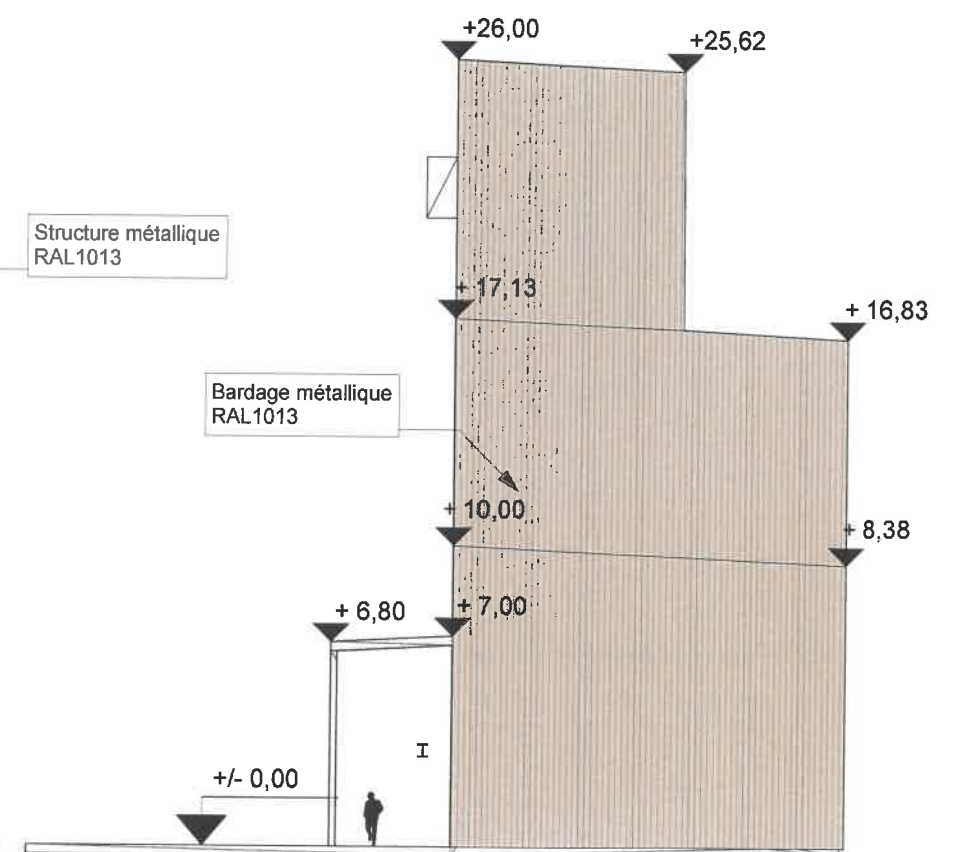

Ciments CALCIA - Airvault 2025
1 Rue du Fief d'Argent - 79600 AIRVAULT
Ciments CALCIA

PC5 - 06.2

2021-07-26

6 - Filtre à manches

- Plan de toiture - 1/250 -

- Façade Sud - 1/250 -

- Façade Ouest - 1/250 -

COPIE
03/17/21
MATERIAEL