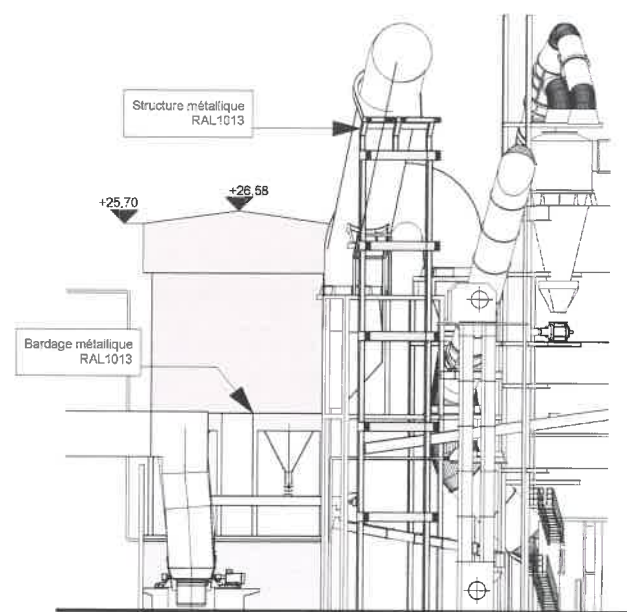

- Façade Ouest - 1/500 -

- Façade Sud - 1/500 -

- Façade Est - 1/250 -

TRIADE

SAS d'Architecture
15, rue Georges Clemenceau
BP 10052
79102 THOUARS Cedex
Tél : 05 49 96 11 72
Fax : 05 49 96 30 33

TRIADE 
CONCEVOIR, BÂTIR, VIVRE
ARCHITECTES