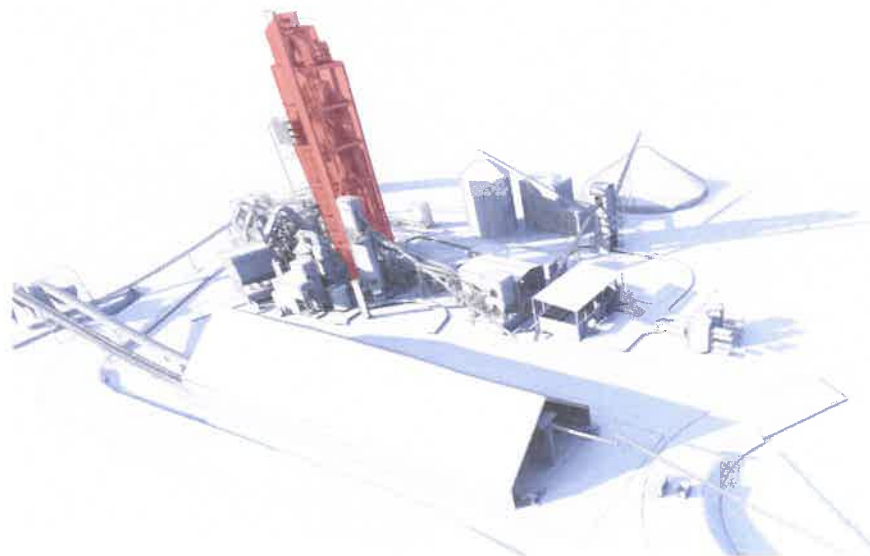

PC5 - 08

2021-07-26

8 - By pass

- Façade Est- 1/500 -

- Façades Nord et Sud - 1/750 -

- Plan de toiture - 1/250 -

COPIE
09/02/2021
M. THOMAS

TRIADÉ
SAS d'Architecture
15, rue Georges Clemenceau
BP 40052
79102 THOUARS Cedex
Tél : 05 49 96 11 72
Fax : 05 49 96 30 33