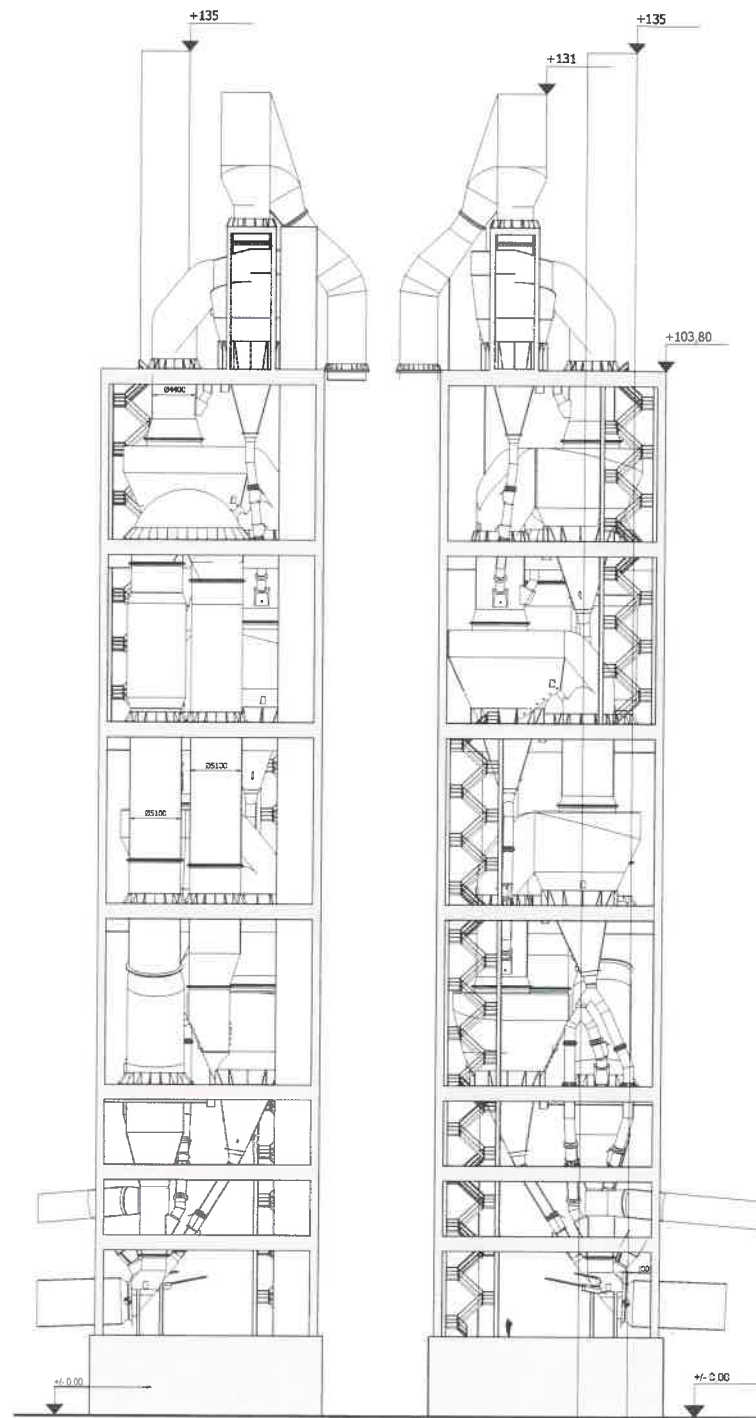

PC5 - 08

2021-07-26

8 - By pass

- Façade Est- 1/500 -

- Façades Nord et Sud - 1/750 -

- Plan de toiture - 1/250 -

COPIE
09/02/2021
M. THOMAS

TRIADÉ
SAS d'Architecture
15, rue Georges Clemenceau
BP 40052
79102 THOUARS Cedex
Tél : 05 49 96 11 72
Fax : 05 49 96 30 33