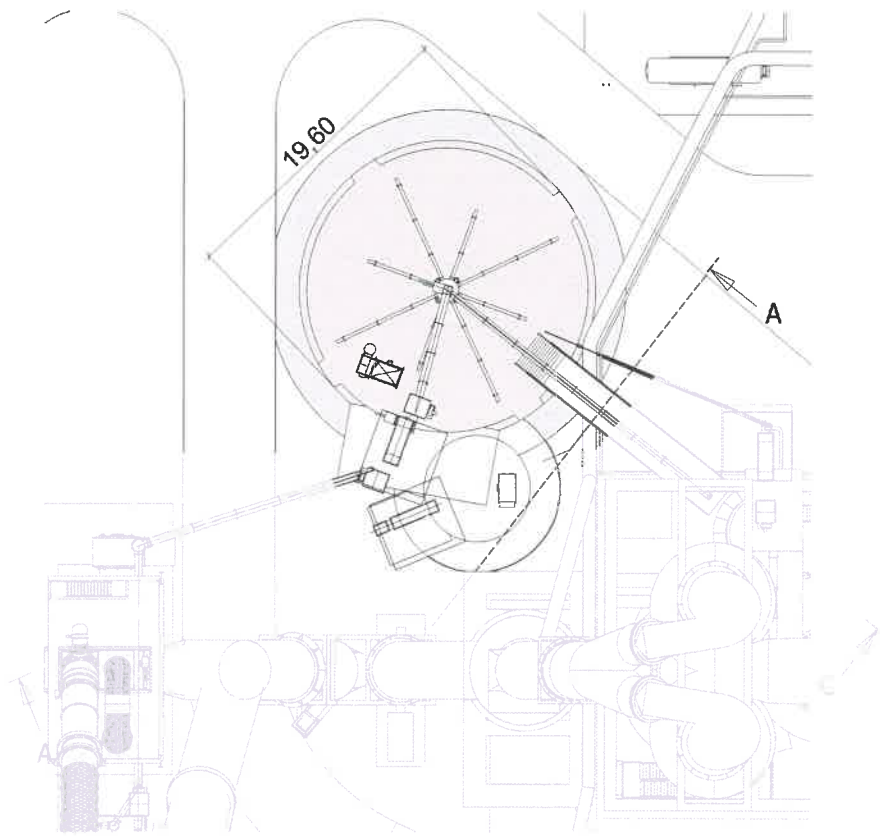

- Plan de toiture - 1/500 -