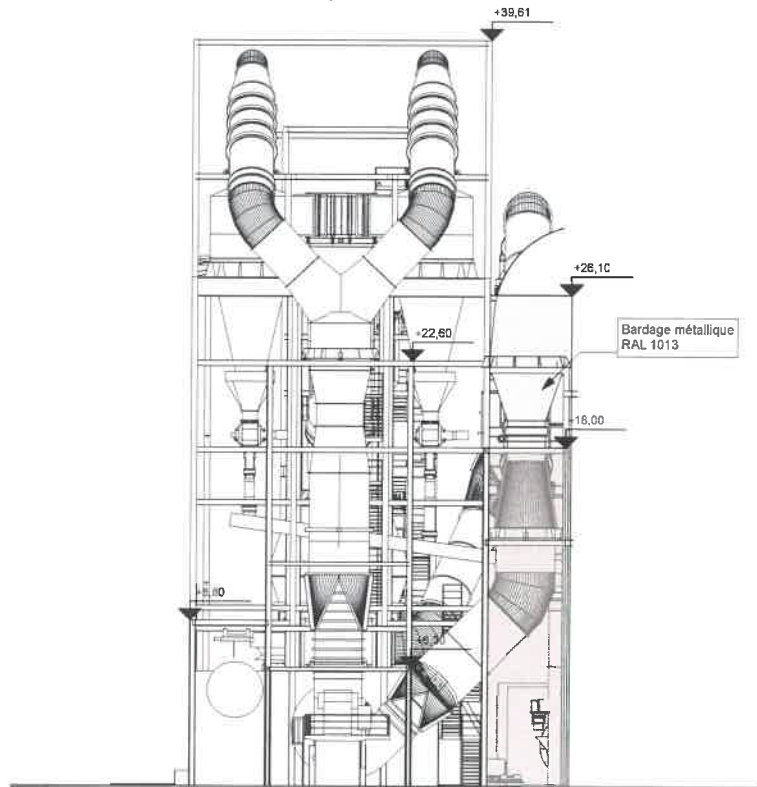

PC5 - 05.1
2021-07-26

5 - Broyeur à cru

- Façade Sud - 1/400

- Façade Ouest - 1/400

- Façade Nord - 1/400

- Façade Est - 1/400

03 49 96 11 72
03 49 96 30 33

TRIADE

PC5 - 05.2

2021-07-26

5 - Broyeur à cru

- Plan de toiture - 1/250 -

- Façade Nord - 1/250 -

TRIADE
 SAS d'architecture
 15, rue Georges Clemenceau
 BP 80052
 79102 THOUARS Cedex
 Tél : 05 49 96 11 72
 Fax : 05 49 96 30 33