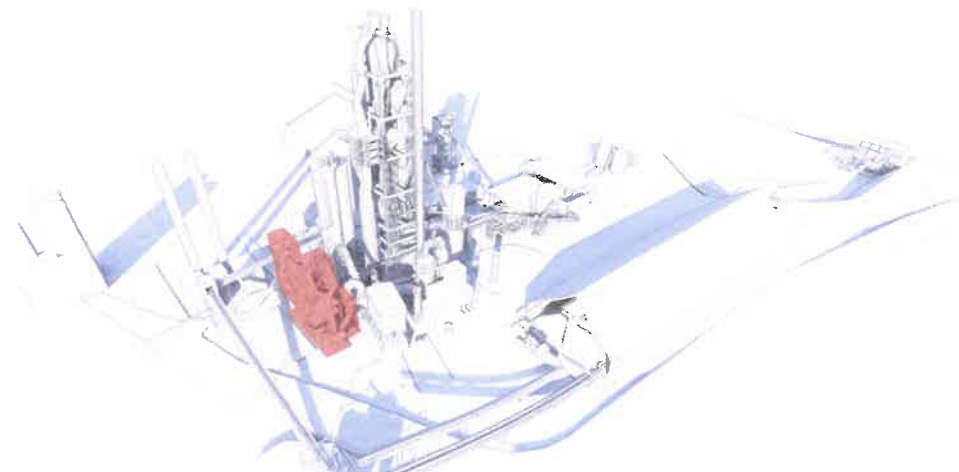

- Façade Est - 1/400

03 49 96 11 72
03 49 96 30 33

TRIADE

SAS d'Architecture
15, rue Georges Clemenceau
BP 80052
79102 THOUARS Cedex
Tél : 05 49 96 11 72
Fax : 05 49 96 30 33

Ciments CALCIA - Airvault 2025
1 Rue du Fief d'Argent - 79600 AIRVAULT
Ciments CALCIA

PC5 - 05.2

2021-07-26

5 - Broyeur à cru