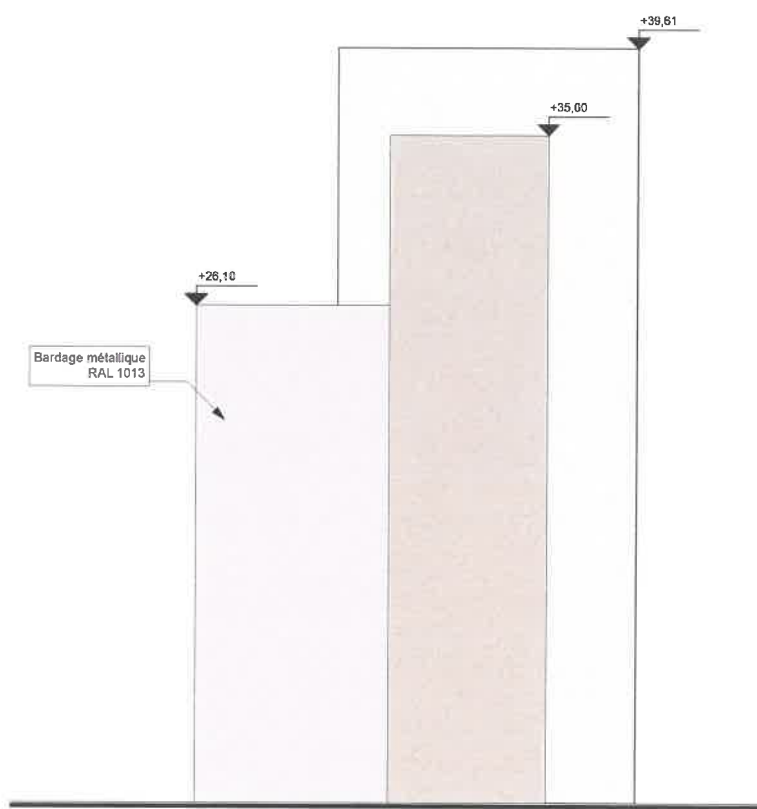

PC5 - 05.1
2021-07-26

5 - Broyeur à cru

- Façade Sud - 1/400

- Façade Ouest - 1/400

- Façade Nord - 1/400

- Façade Est - 1/400

03 49 96 11 72
03 49 96 30 33

TRIADE

PC5 - 05.2

2021-07-26

5 - Broyeur à cru

- Plan de toiture - 1/250 -

- Façade Nord - 1/250 -

TRIADE
 SAS d'architecture
 15, rue Georges Clemenceau
 BP 80052
 79102 THOUARS Cedex
 Tél : 05 49 96 11 72
 Fax : 05 49 96 30 33