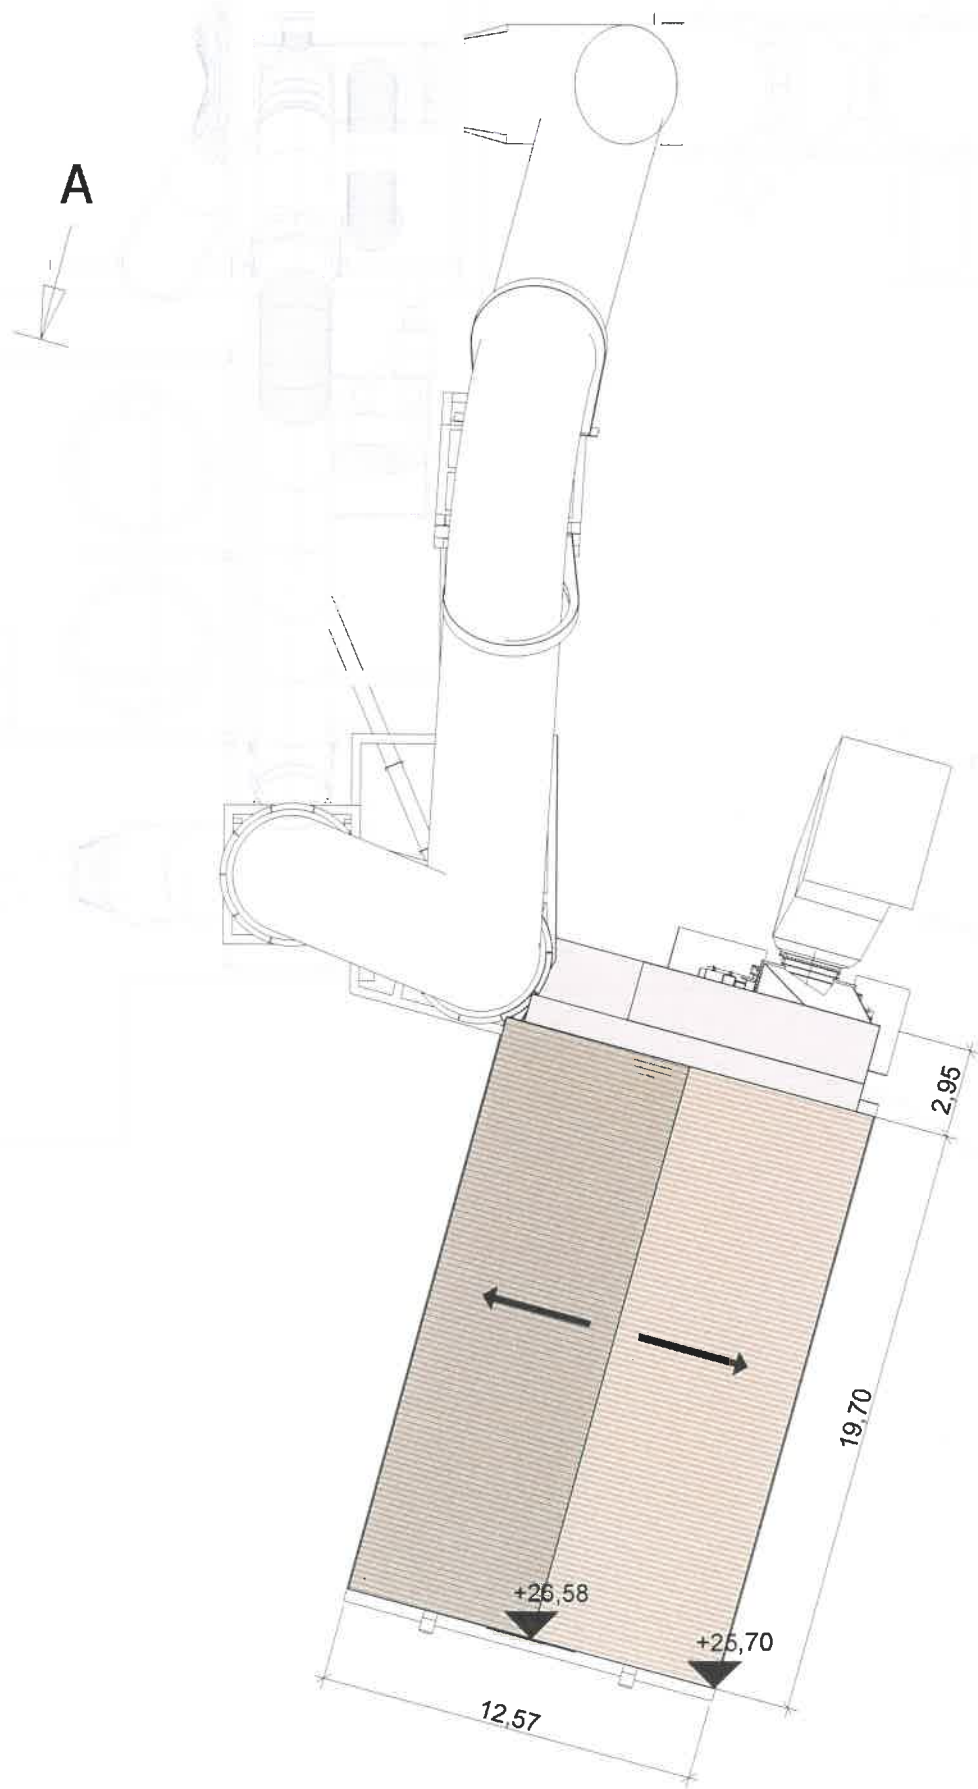

PC5 - 05.2

2021-07-26

5 - Broyeur à cru

- Plan de toiture - 1/250 -

- Façade Nord - 1/250 -

TRIADE
 SAS d'architecture
 15, rue Georges Clemenceau
 BP 80052
 79102 THOUARS Cedex
 Tél : 05 49 96 11 72
 Fax : 05 49 96 30 33