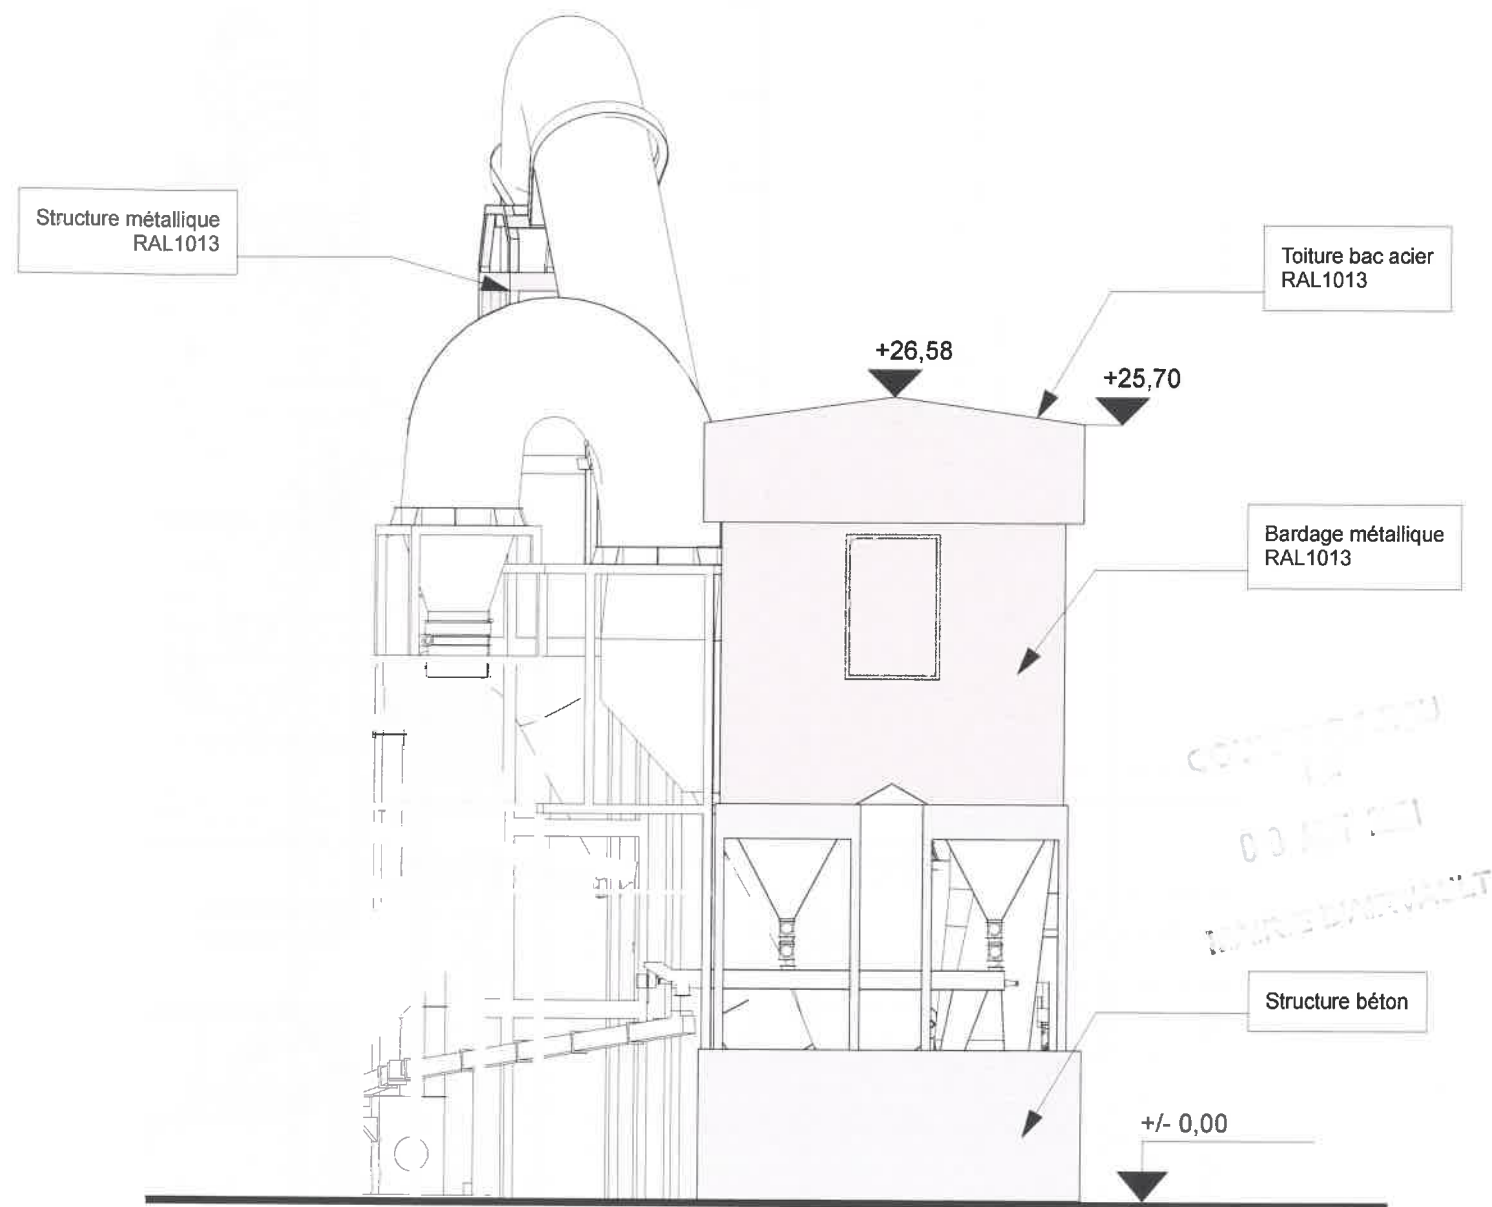

PC5 - 05.2

2021-07-26

5 - Broyeur à cru

- Plan de toiture - 1/250 -

- Façade Nord - 1/250 -

TRIADE
 SAS d'architecture
 15, rue Georges Clemenceau
 BP 80052
 79102 THOUARS Cedex
 Tél : 05 49 96 11 72
 Fax : 05 49 96 30 33