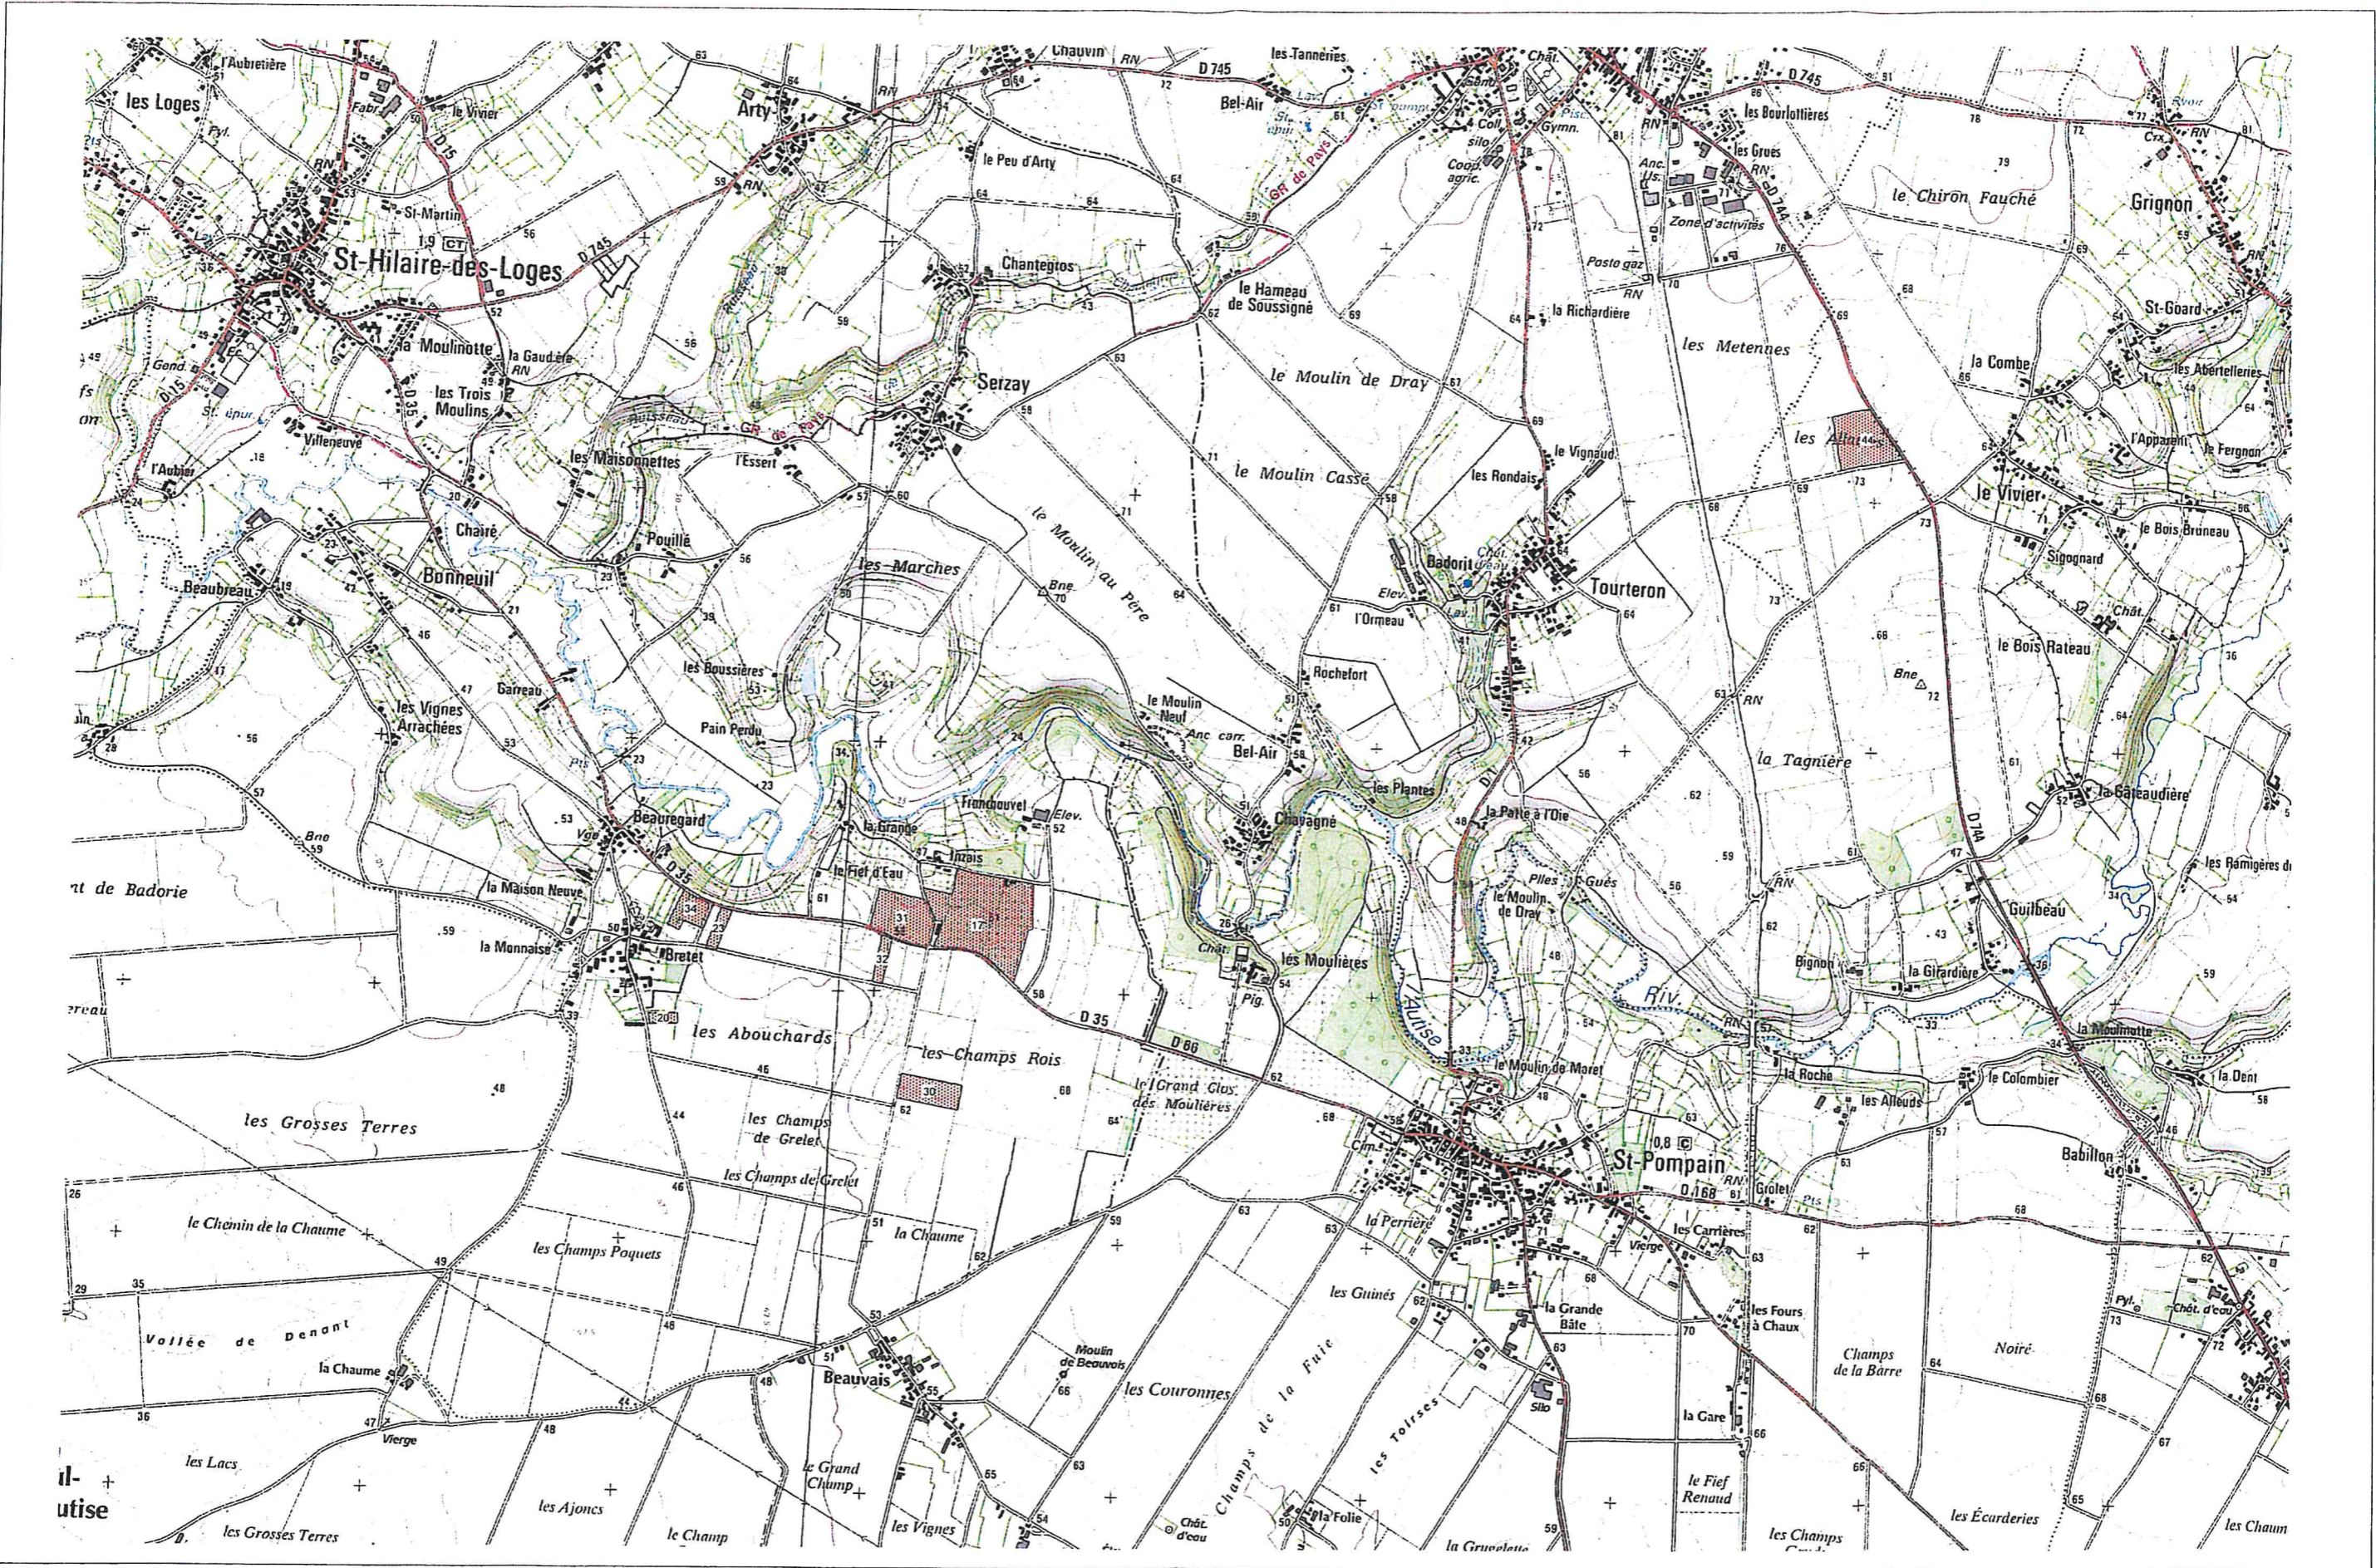

Plan d'exploitation

EARL MICHONNEAU  
SCEA ROY SABRION  
EARL LES VERGERS GAZEAU

EARL FRANTILAIT  
RACAUD MICHEL  
RACAUD JEAN YVES

T24715  
EARL MICHONNEAU  
LE BOIS  
79240 TRAYES

Date: 21/05/2012

Echelle : 25000

© IGN SCAN25 - BD ORTHO® Les données ou carte IGN contenues dans ce document sont issues des dernières éditions IGN dont les millésimes peuvent être différents.

Plan d'exploitation

EARL MICHONNEAU  
 SCEA ROY SABRION  
 EARL LES VERGERS GAZEAU

EARL FRANTILAIT  
 RACAUD MICHEL  
 RACAUD JEAN YVES

T24715  
 EARL MICHONNEAU  
 LE BOIS  
 79240 TRAYES

Date: 21/05/2012  
 Echelle : 25000

© IGN SCAN25 - BD ORTHO® Les données ou carte IGN contenues dans ce document sont issues des dernières éditions IGN dont les millésimes peuvent être différents.