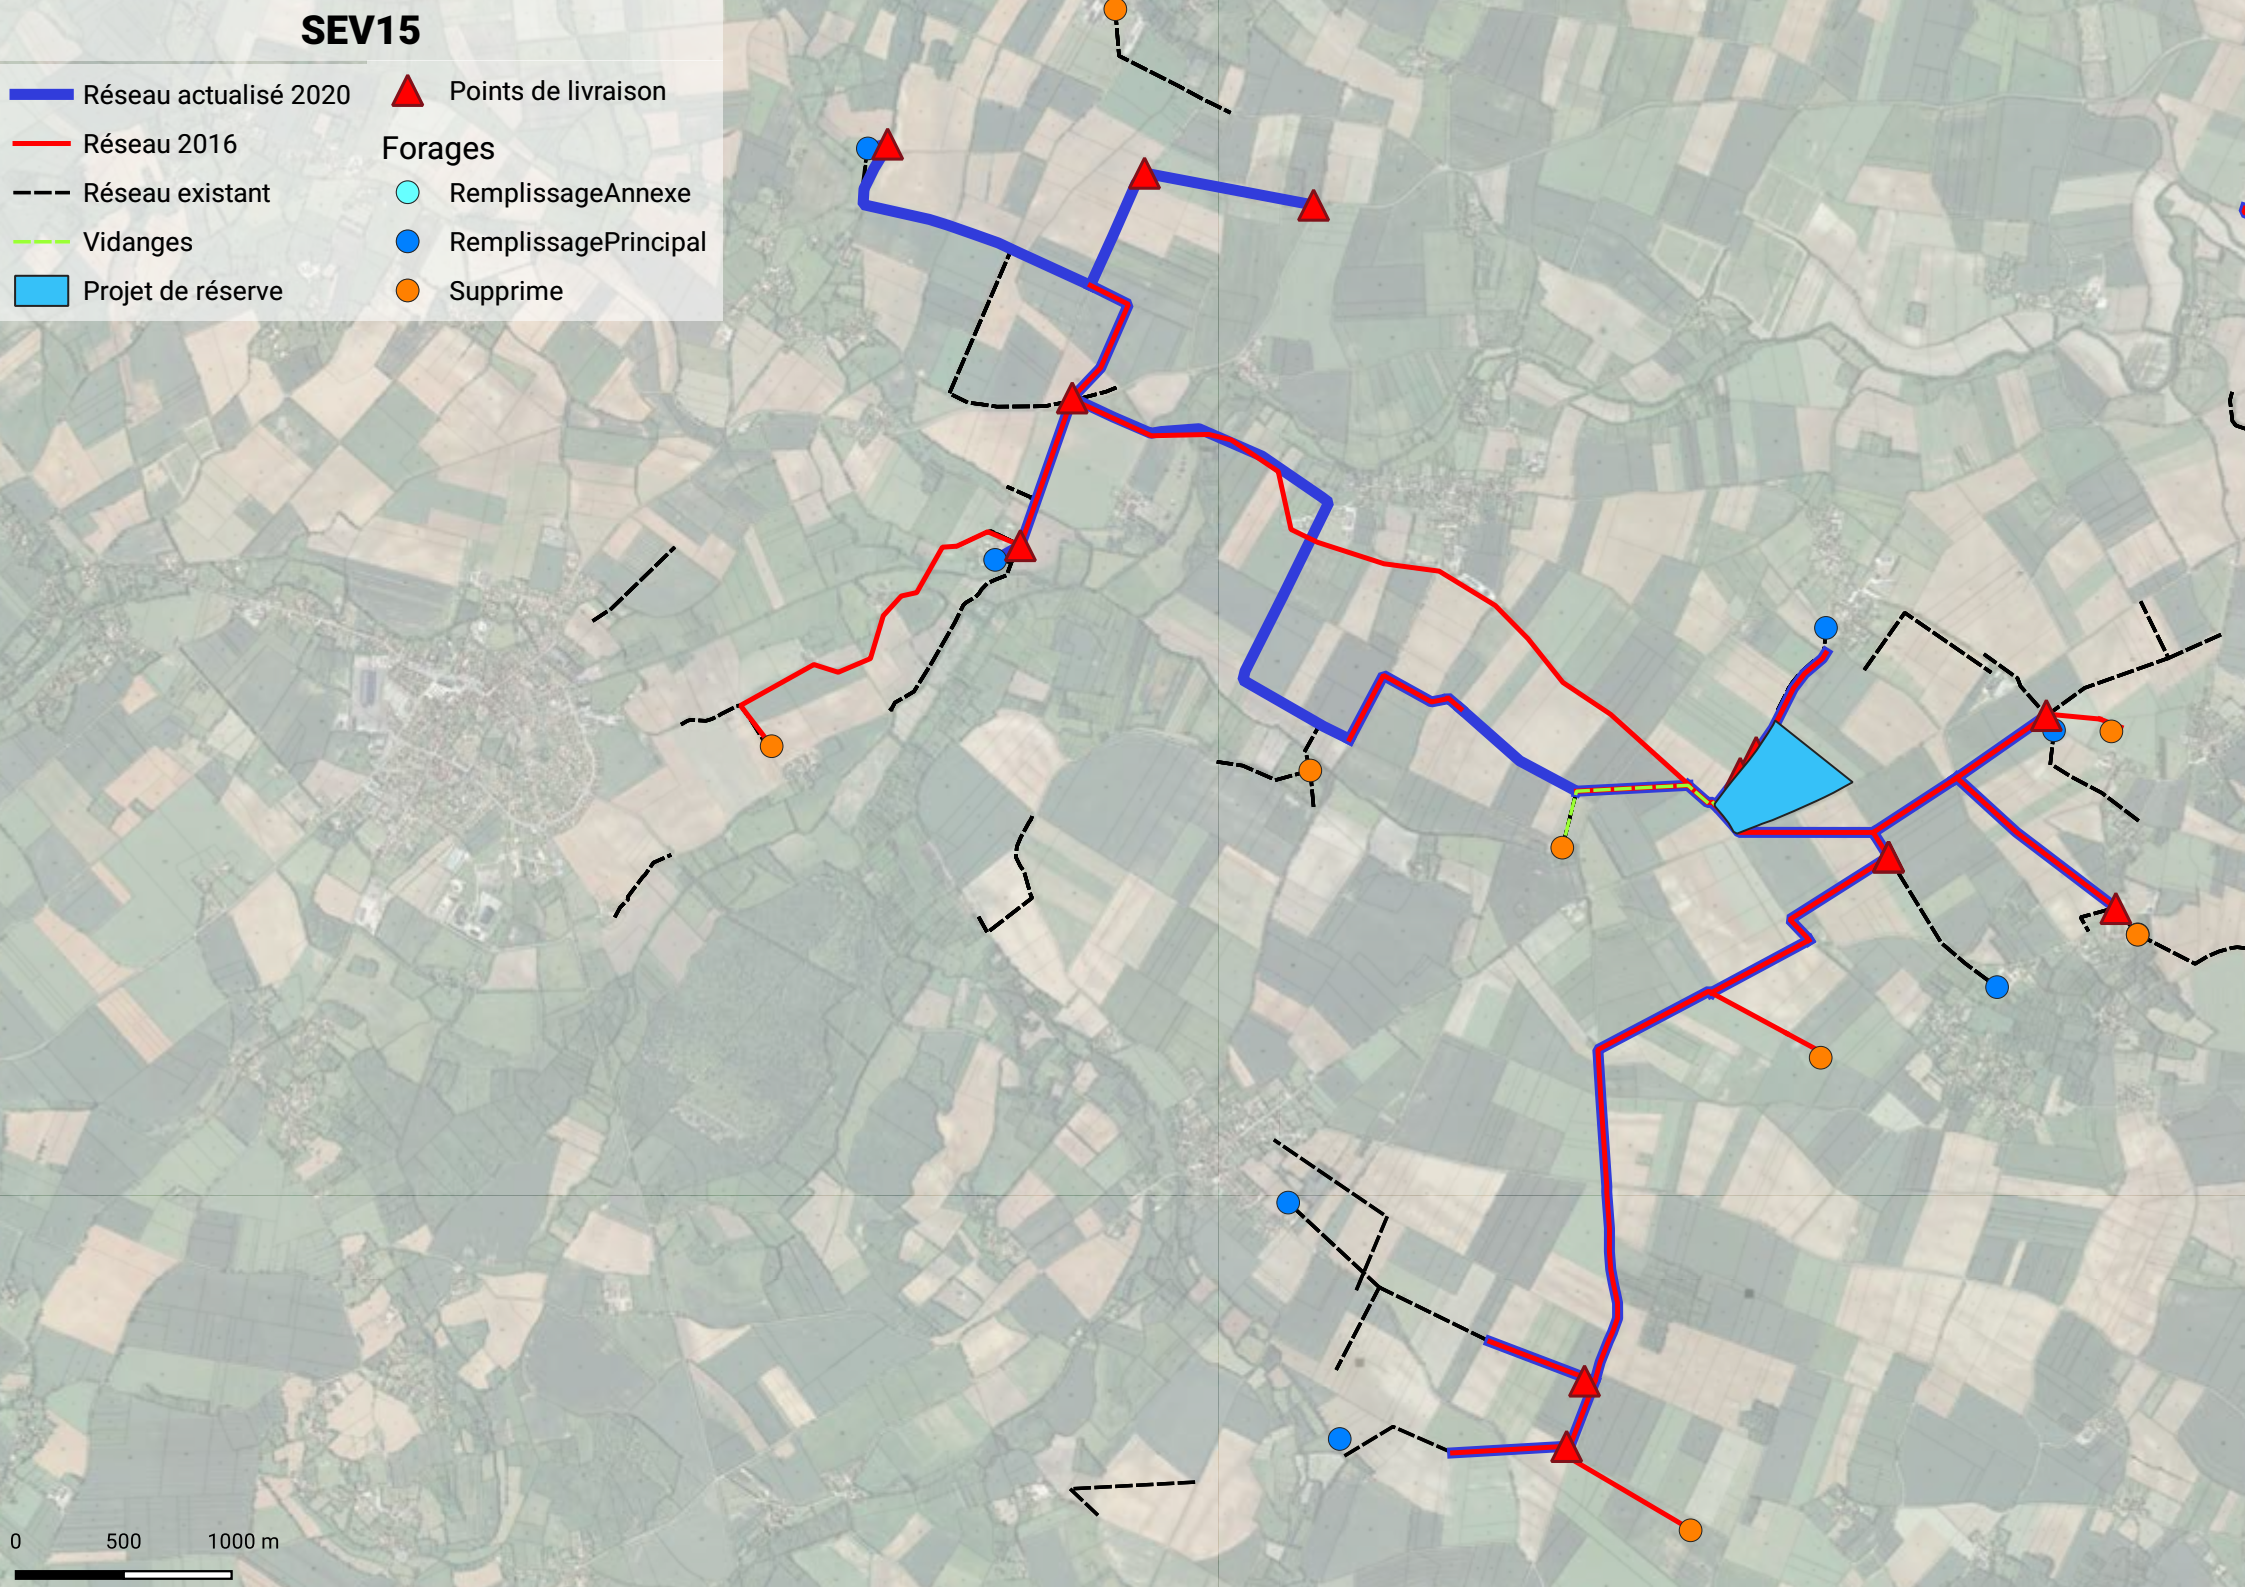

# SEV15

0 500 1000 m