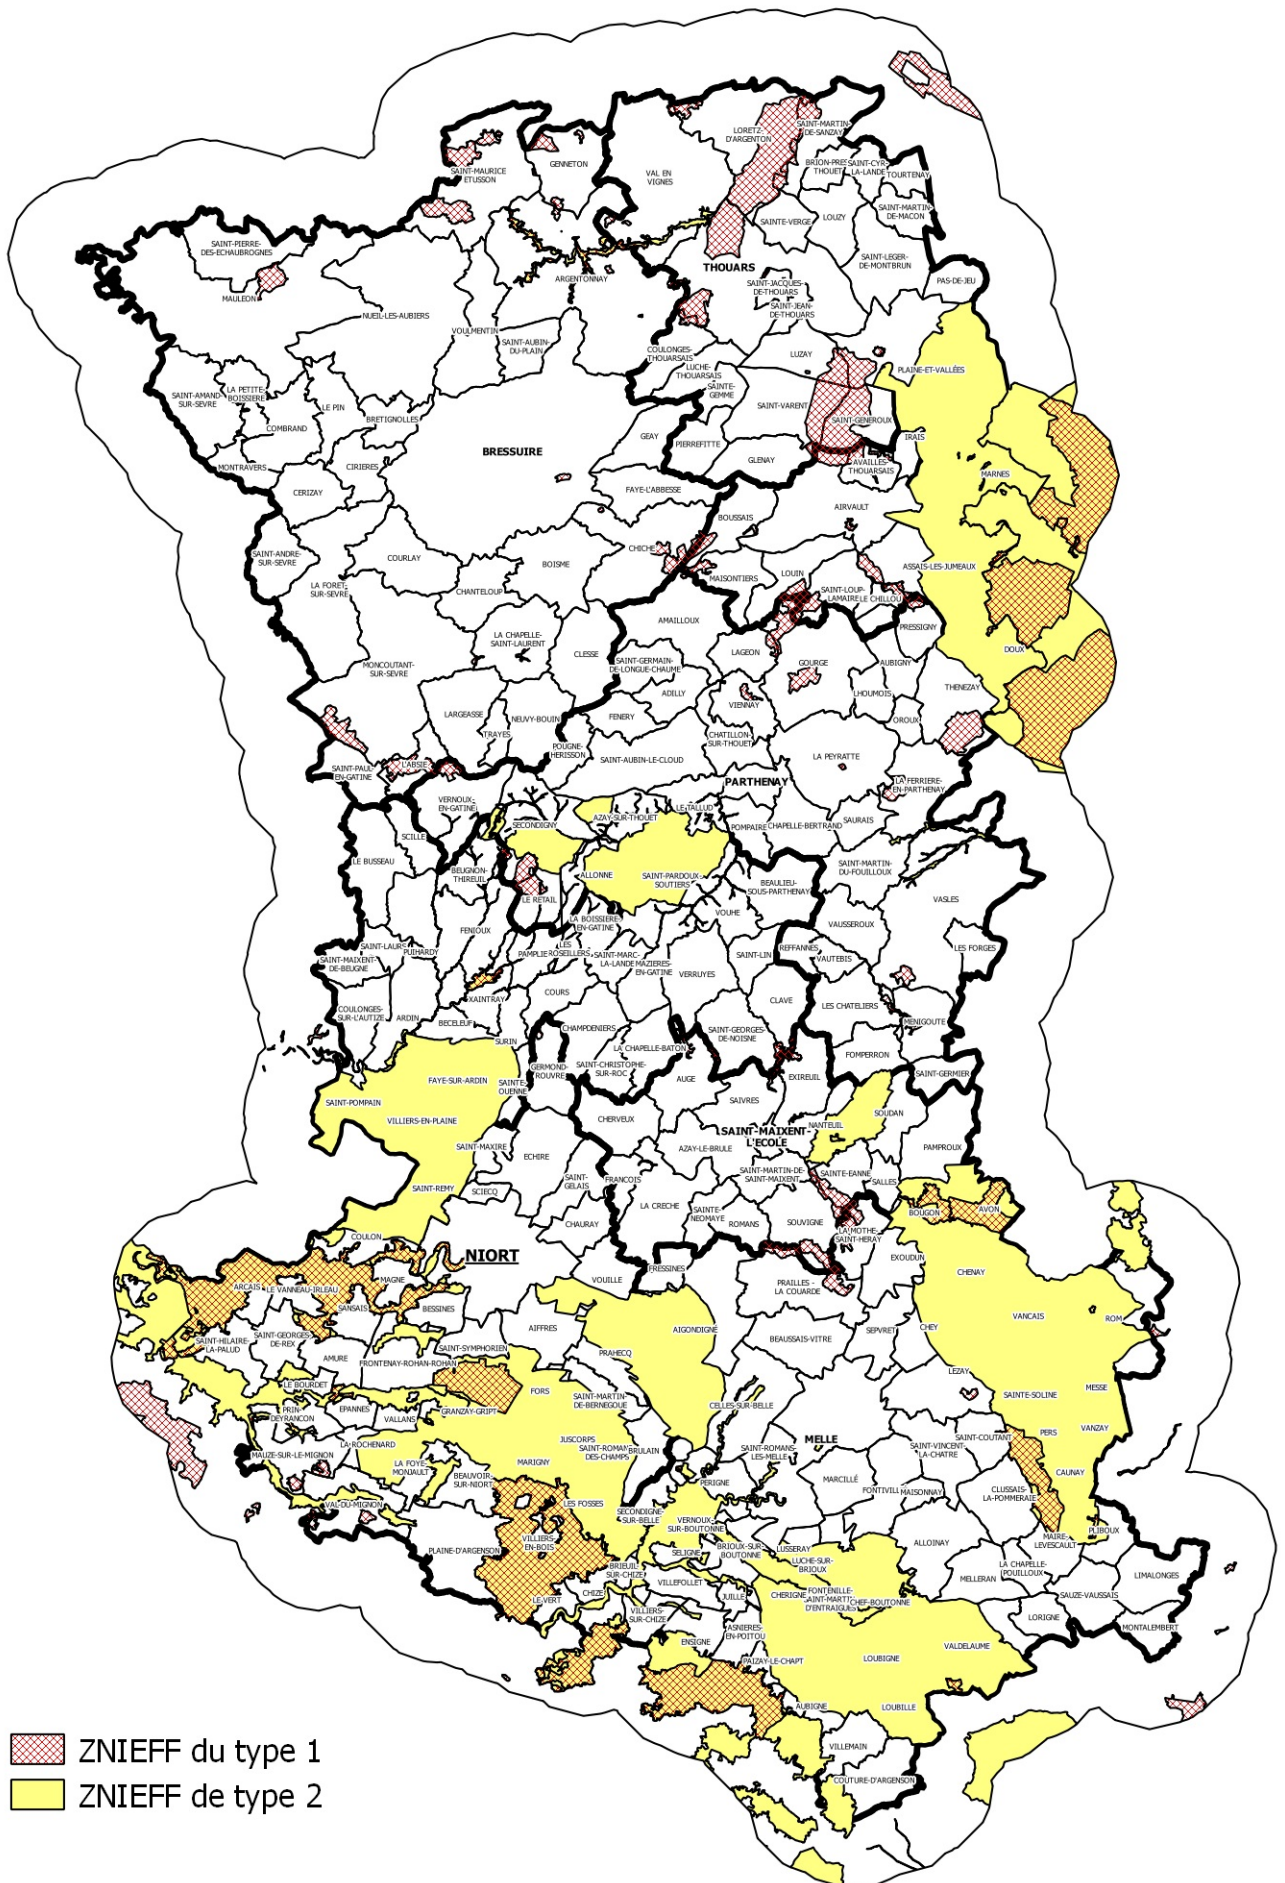

# Zones naturelles d'intérêt écologique, faunistique et floristique 8.1.6

NATURE, PAYSAGES ET BIODIVERSITÉ

- ZNIEFF du type 1
- ZNIEFF de type 2

Sources : IGN BD Carto - DDT79  
 Réalisation : DDT 79 avec Qgis 2.16.3 - date : 15-3-2019  
 Q:/02\_travail/NATURE\_PAYSAGE\_BIODIVERSITE/ZONAGES\_NATURE/ZNIEFF.qgs

ATLAS  
79