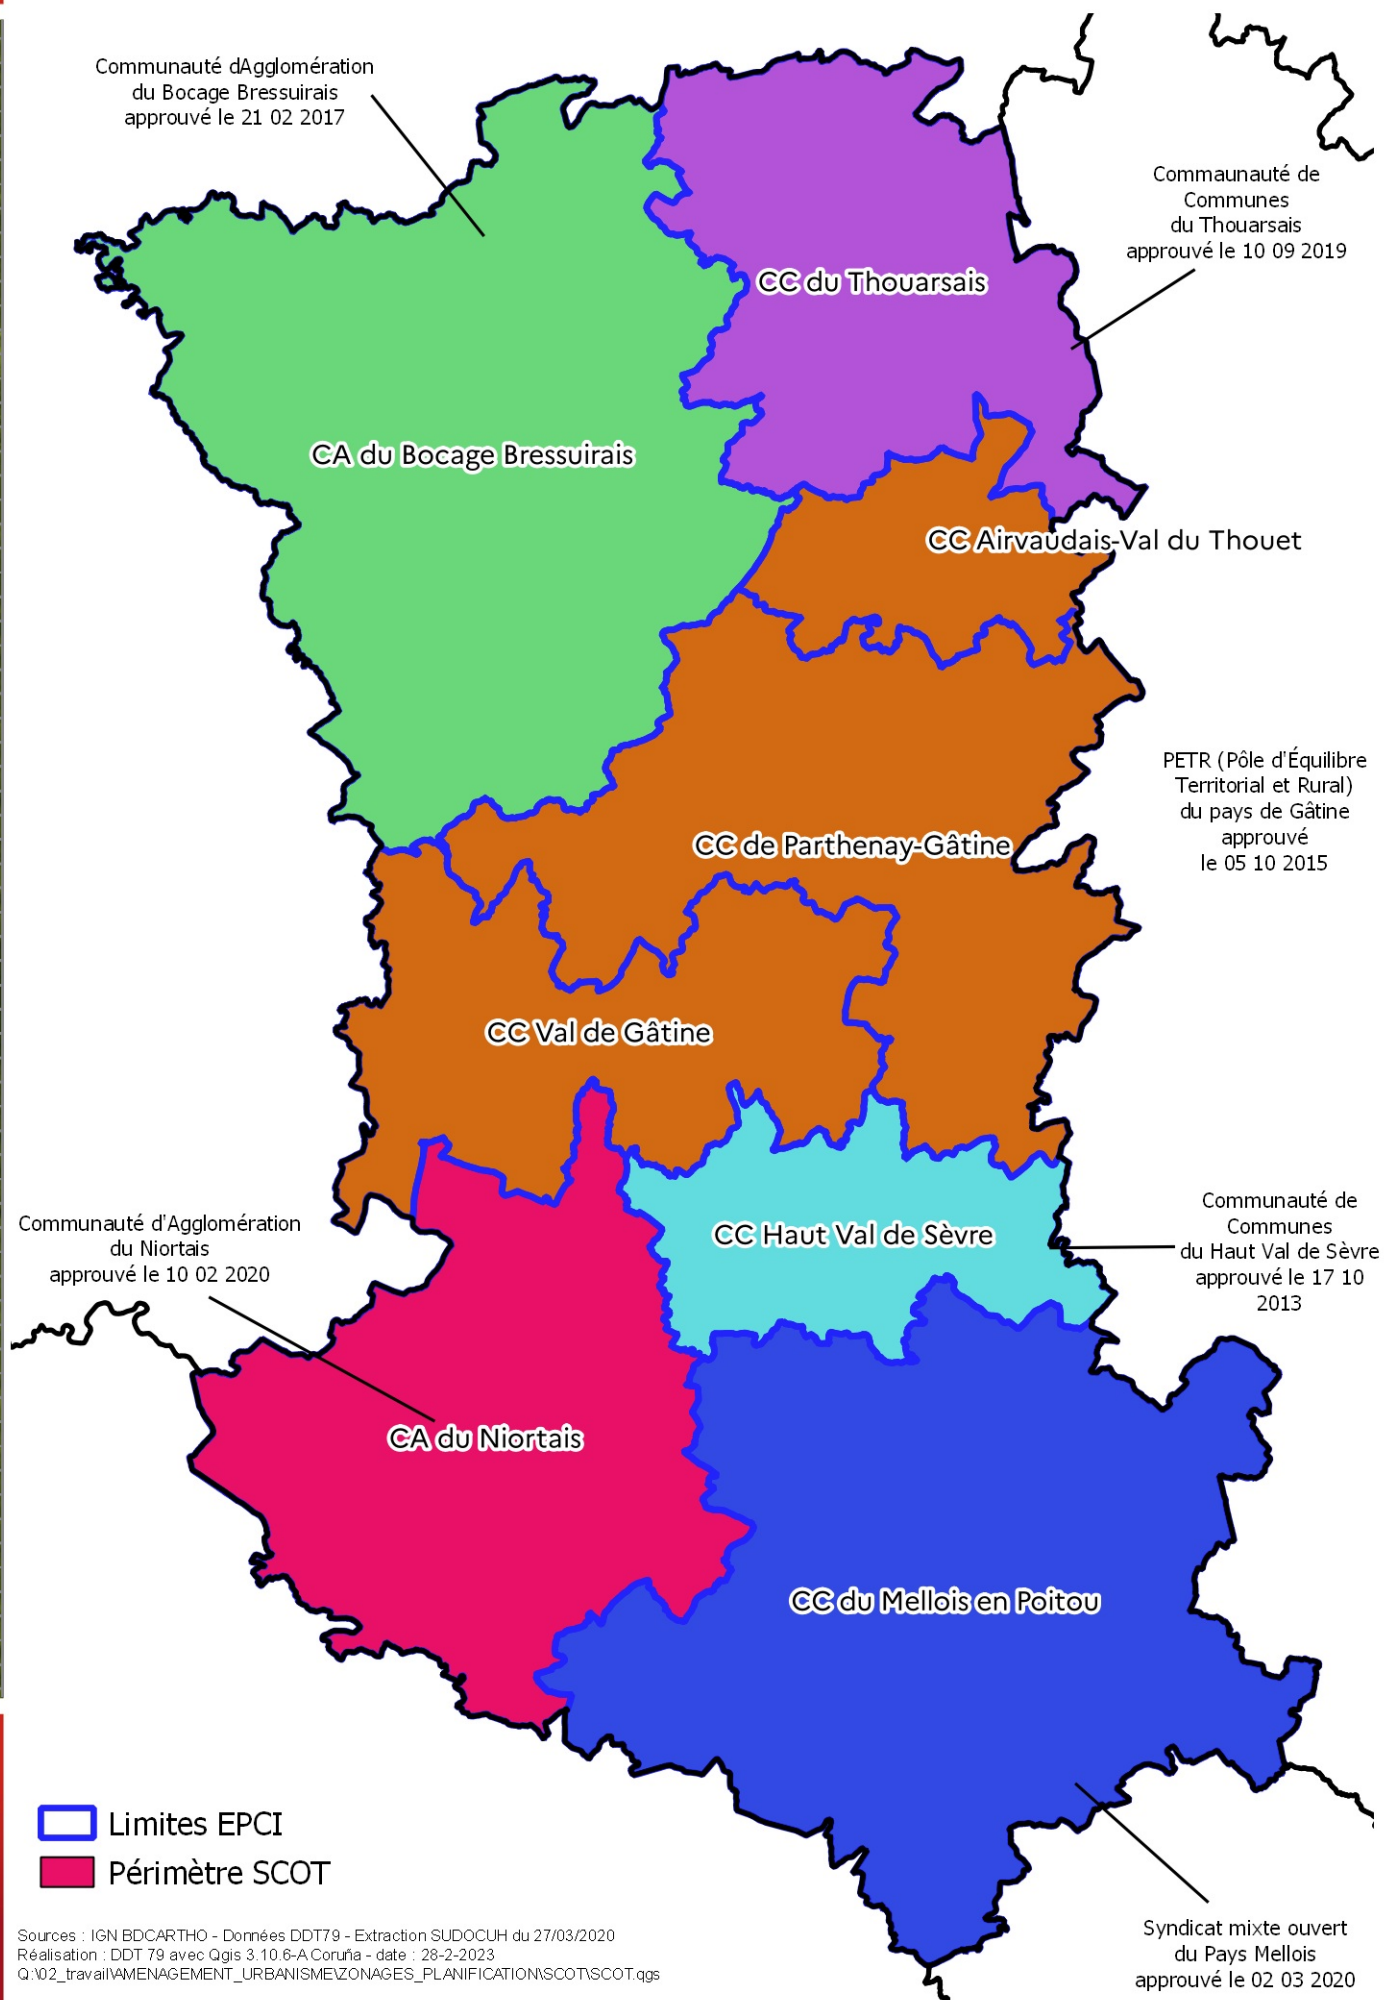

Schémas de Cohérence Territoriale

3.2.4

AMÉNAGEMENT ET URBANISME

PRÉFÈTE
DES DEUX-SÈVRES
*Liberté
Égalité
Fraternité*
Direction
départementale
des territoires

ATLAS
79