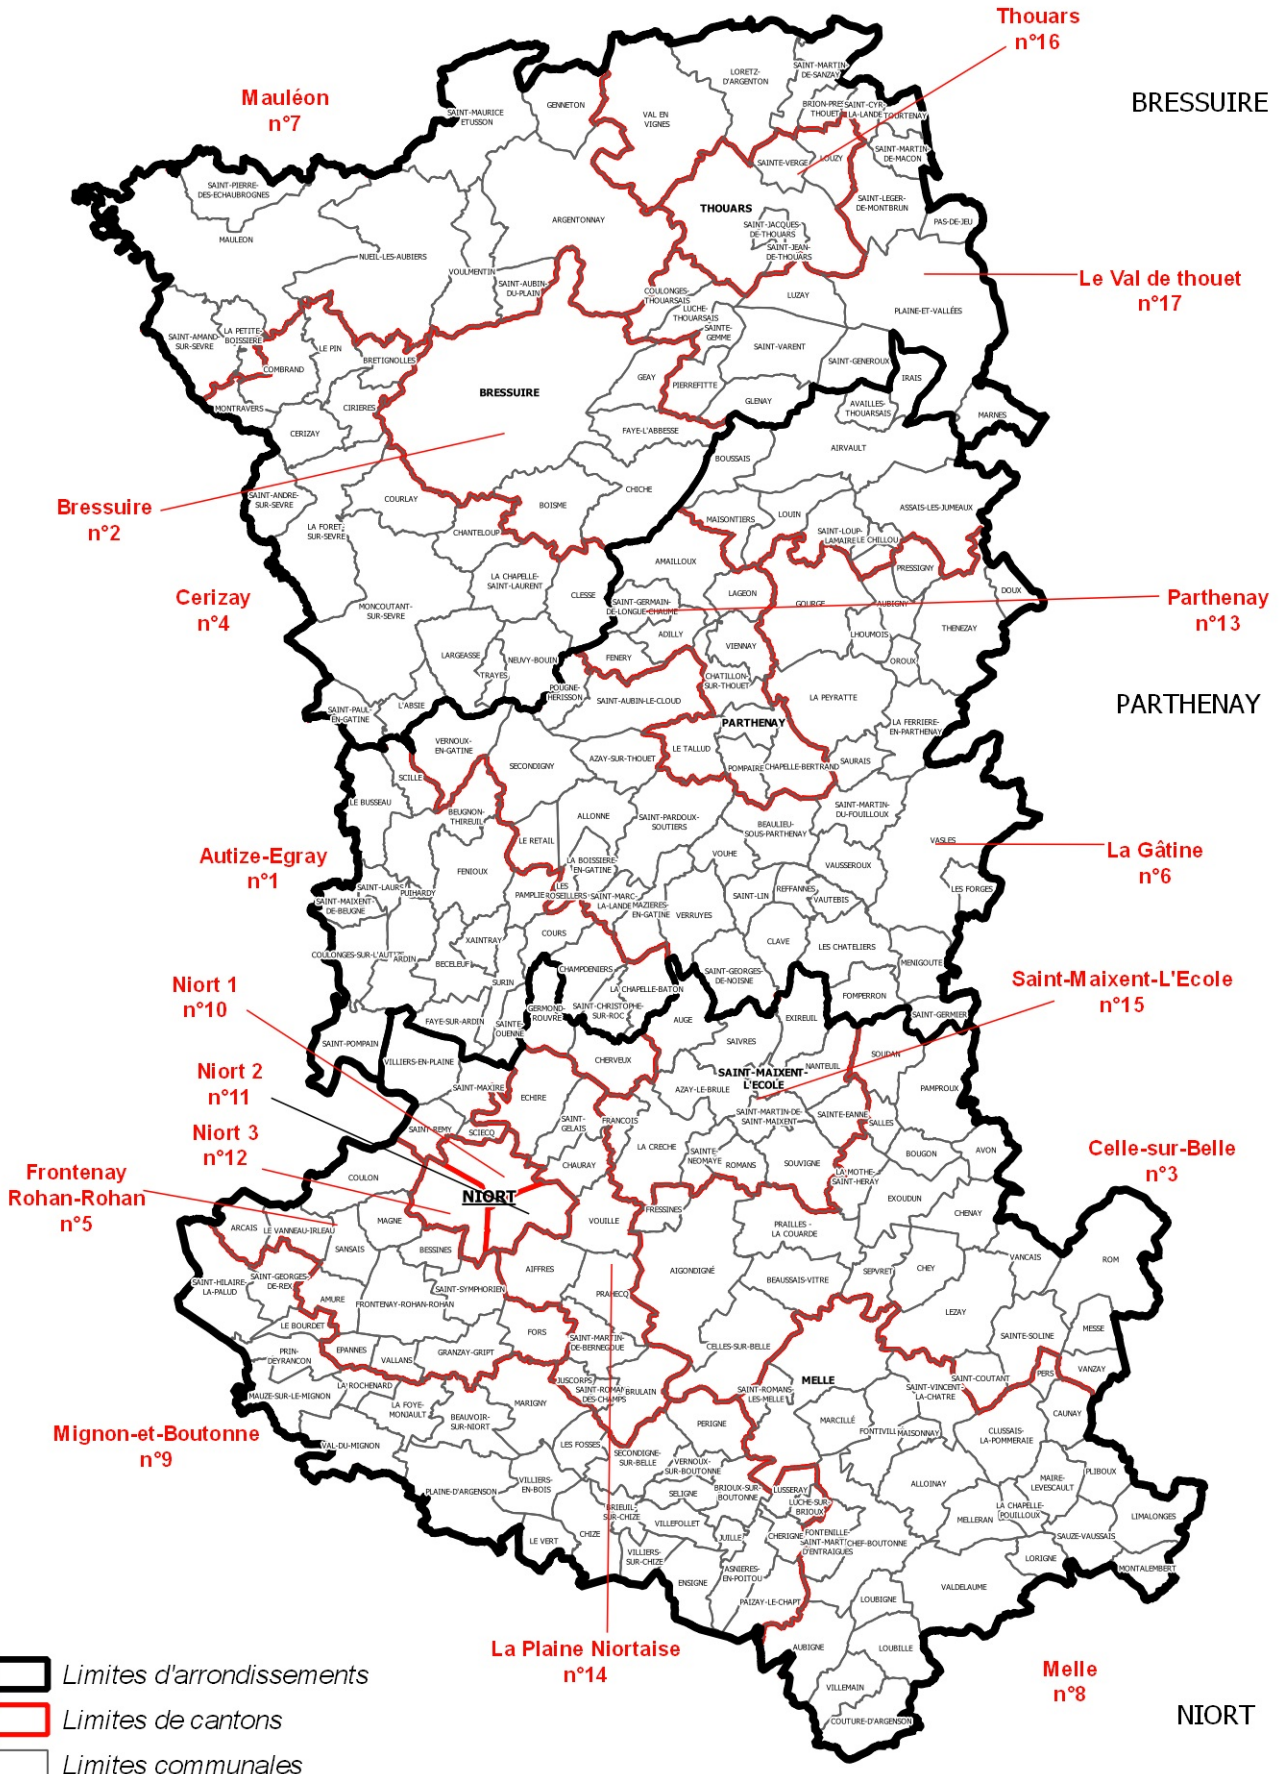

# Limites administratives des Deux-Sèvres

1.1.1

Les Arrondissements, Cantons, Communes depuis 2019

DONNÉES ADMINISTRATIVES

**PRÉFET DES DEUX-SÈVRES**  
*Liberté Égalité Fraternité*  
 Direction départementale des territoires

-  Limites d'arrondissements
-  Limites de cantons
-  Limites communales

**ATLAS 79**

Sources : textes réglementaires en vigueur  
 Réalisation : DDT 79 avec Qgis 3.10.6-A.Coruña - date : 18-2-2022  
 Q:\02\_travail\DONNEE\_GENERIQUE\_ADMINISTRATIVE\ADMINISTRATIF\limites\_administratives.qgz