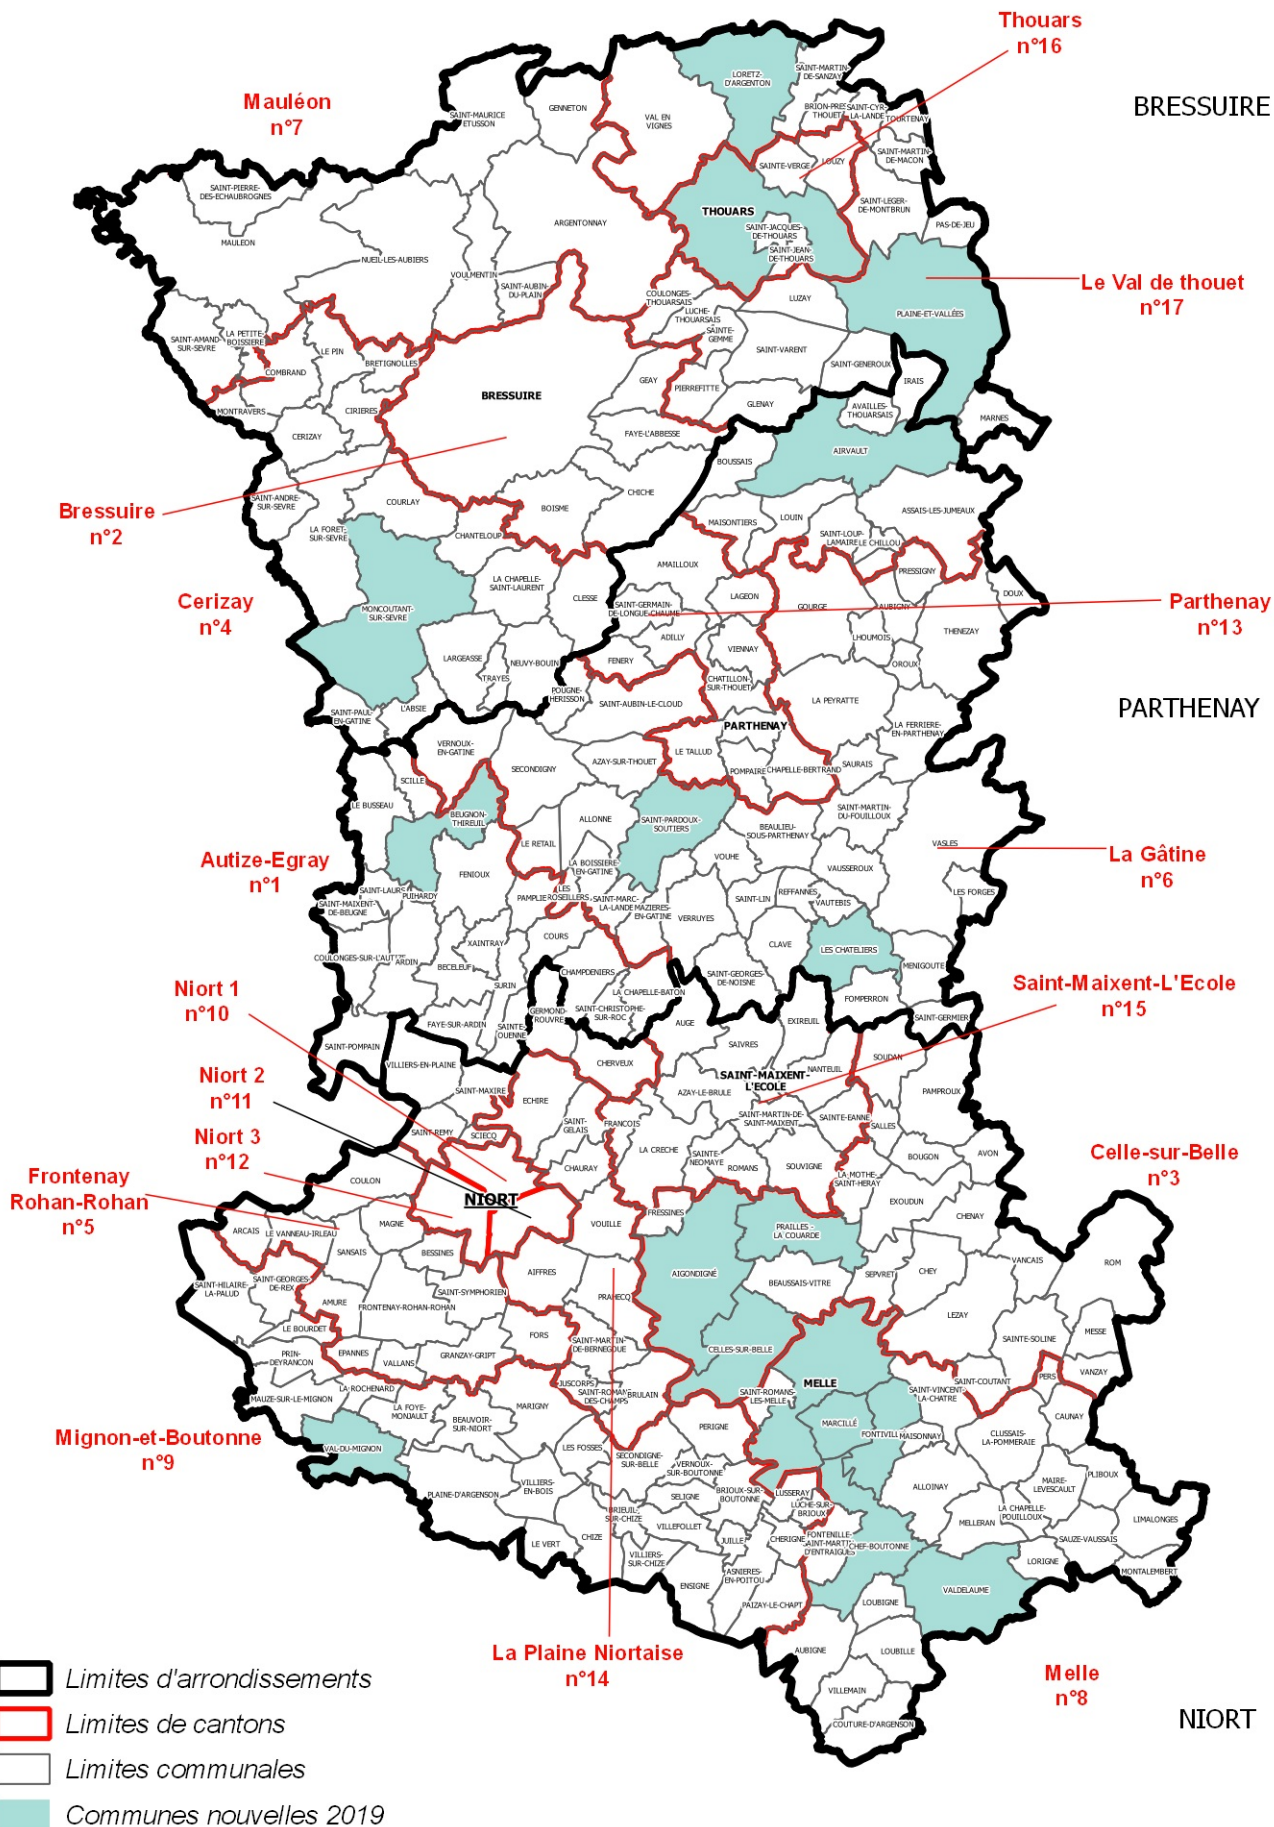

Limites administratives des Deux-Sèvres

1.1.1

Les Arrondissements, Cantons, Communes
au 12 novembre 2019

-  Limites d'arrondissements
-  Limites de cantons
-  Limites communales
-  Communes nouvelles 2019

Sources : textes réglementaires en vigueur
Réalisation : DDT 79 avec Qgis 2.16.3 - date : 18-11-2019
Q:/01_projets/DONNEE_GENERIQUE_ADMINISTRATIVE/ADMINISTRATIF/limites_administratives.qgs

DONNÉES ADMINISTRATIVES

ATLAS
79