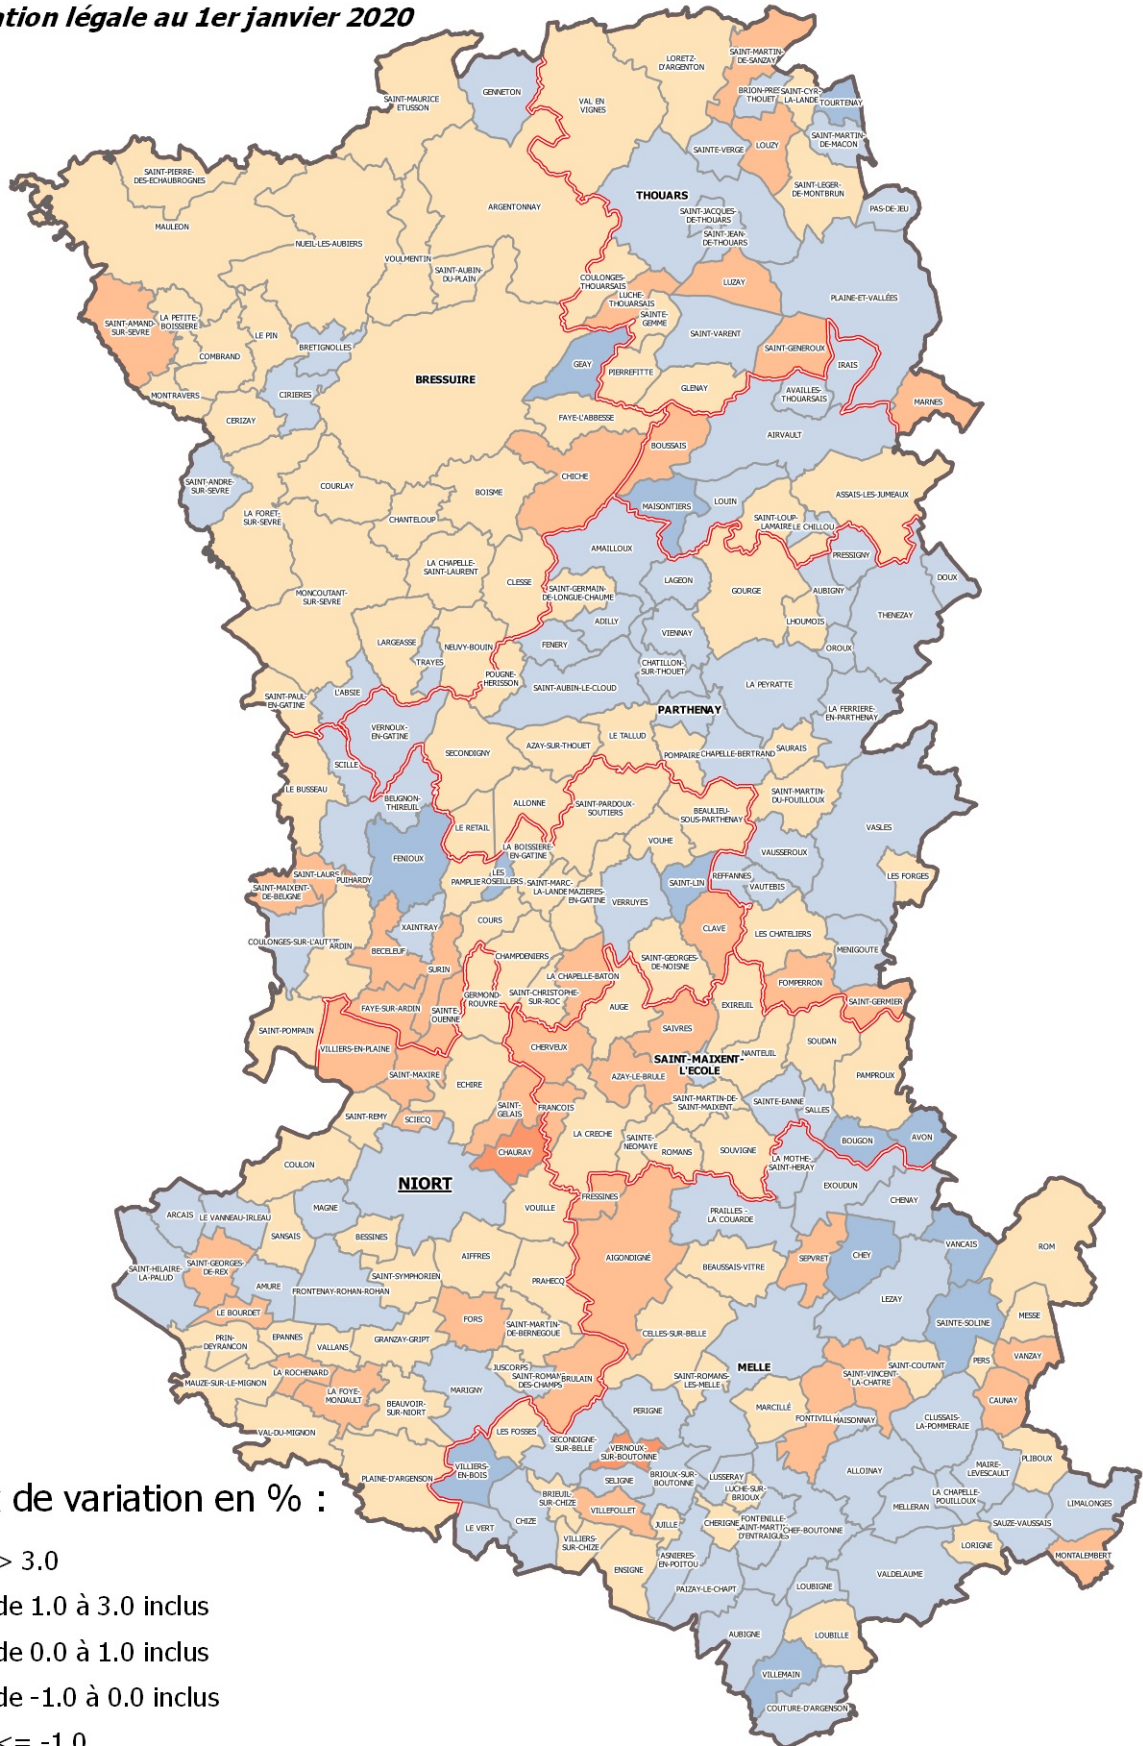

# Évolution démographique des Communes

1.2.2

Variation annuelle de la population des Deux-Sèvres de 2007 - 2017  
Population légale au 1er janvier 2020

DONNÉES ADMINISTRATIVES

Taux de variation en % :

- > 3,0
- de 1.0 à 3.0 inclus
- de 0.0 à 1.0 inclus
- de -1.0 à 0.0 inclus
- <= -1.0
- EPCI