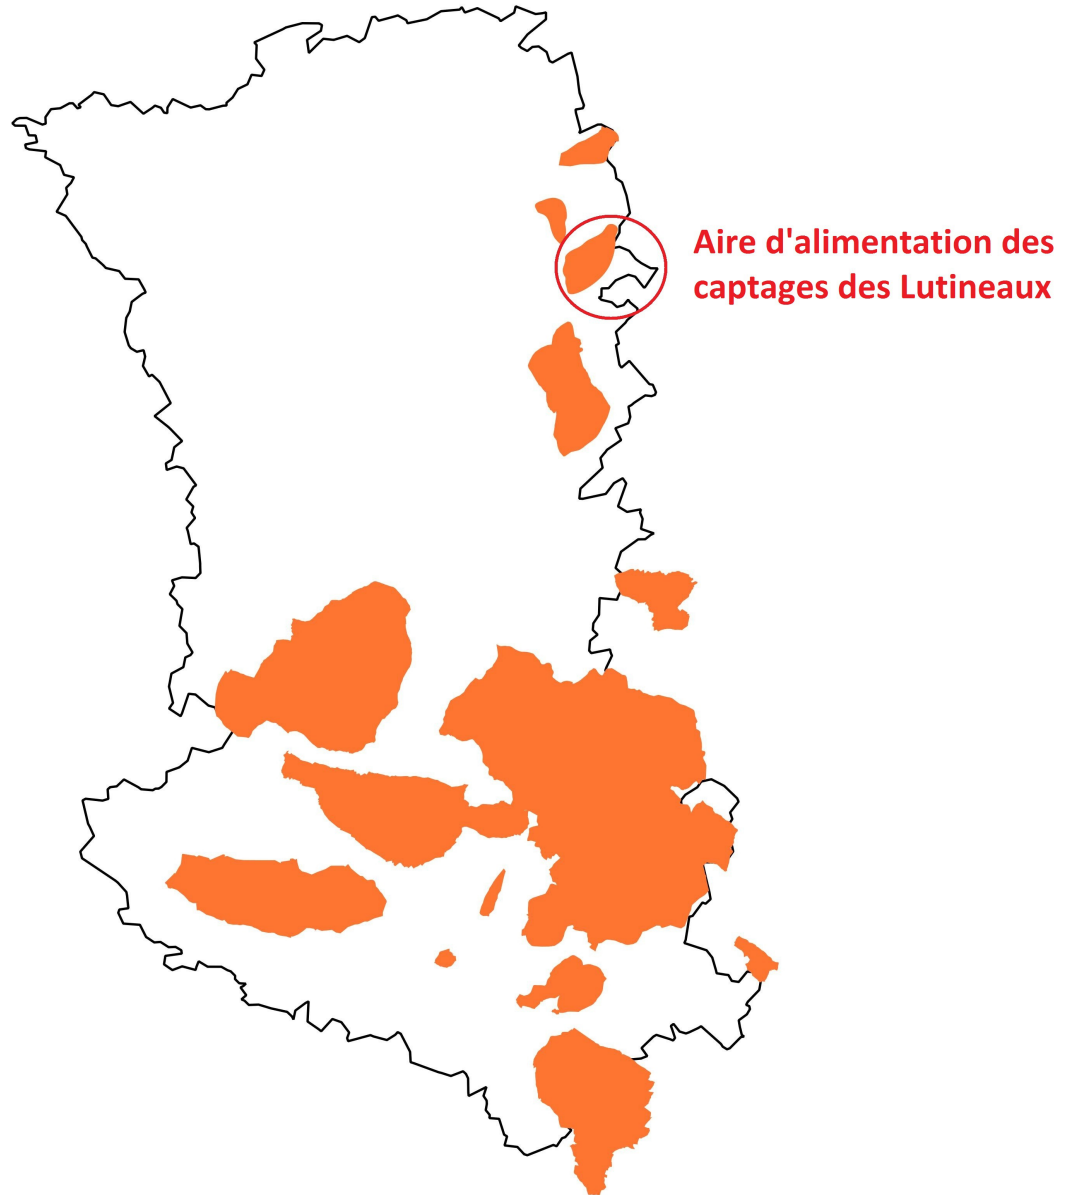

Liberté • Égalité • Fraternité

RÉPUBLIQUE FRANÇAISE

direction départementale
des Territoires

Deux-Sèvres

Les Zones d'Actions Renforcées au titre du Programme d'Actions en Zone Vulnérable à la pollution par les nitrates d'origine agricole

Aire d'alimentation des
captages des Lutineaux

Légende

-  Zones d'Actions Renforcées
-  Limite départementale 79