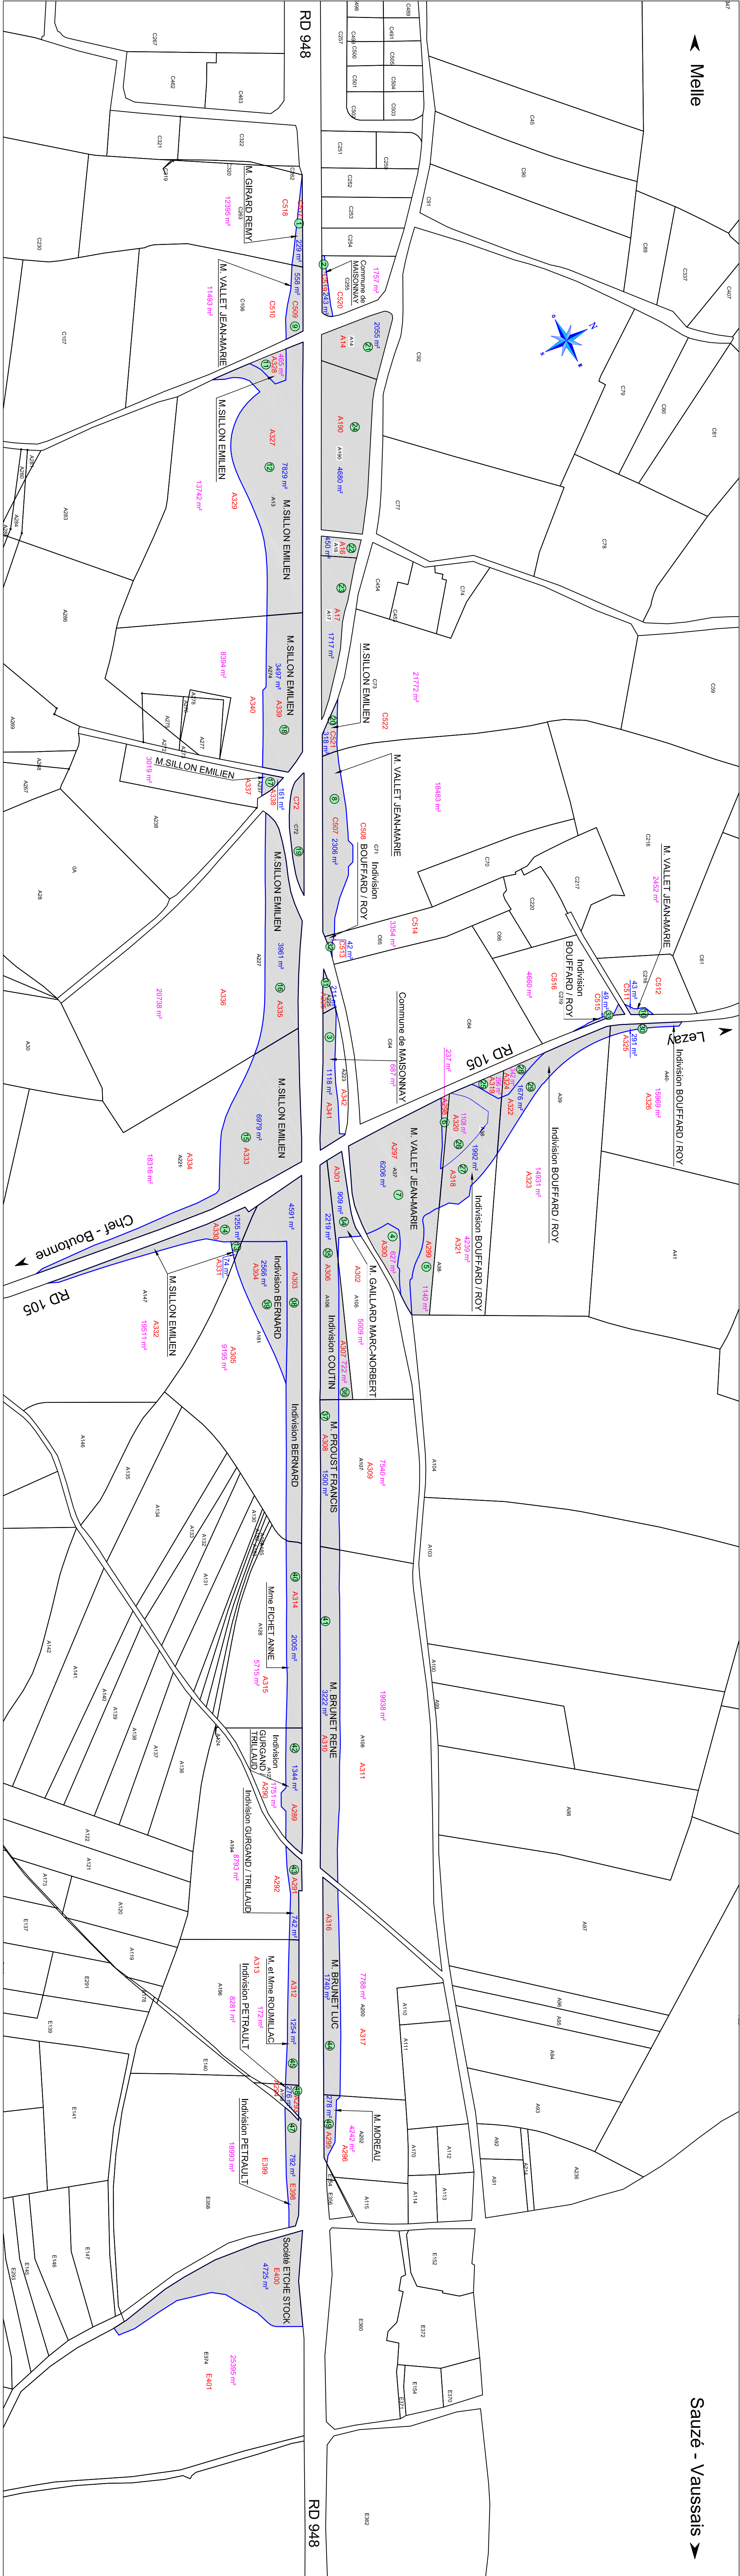

Département des DEUX-SEVRES

Département des Deux-Sèvres - Maison du département - Mail Lucie Aubrac
CS 59890 - 79028 Niort Cedex

Modernisation de la RD948

Maisonnay et Les Maisons Blanches

Créneau 1

Maisonnay - Bois Roger Communes de Maisonnay et d'Allonnay

Plan parcellaire

échelle : 1:2000

RD_948_Enquete_Parceldaire.dwg
octobre 2022

Atelier	Phase	Emetteur	Type	Quotient	Statut/Zone	Niveau	Numérotation	Lot	Int
					Privé				

Melle

Lezay

Sauzé - Vaussais