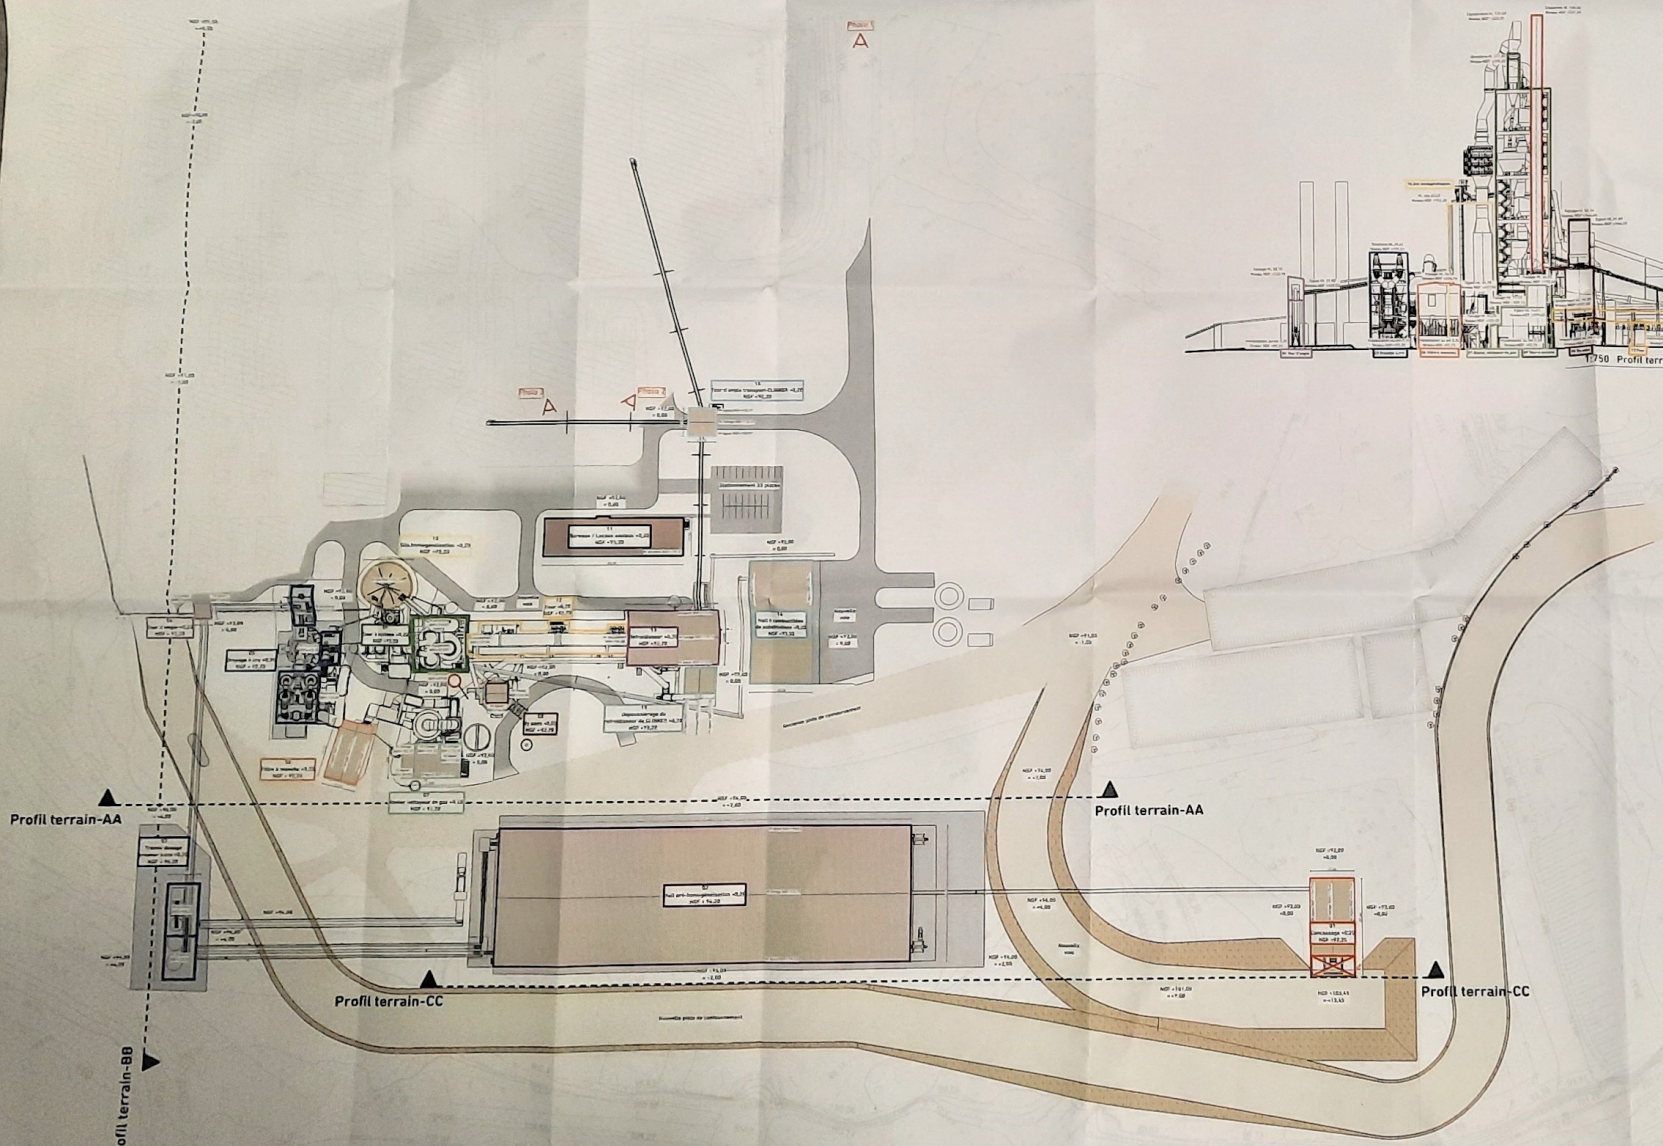

1.750 Plan masse partiel du site

02 PC
20/08/2020

TRC/PC1
17/08/2020