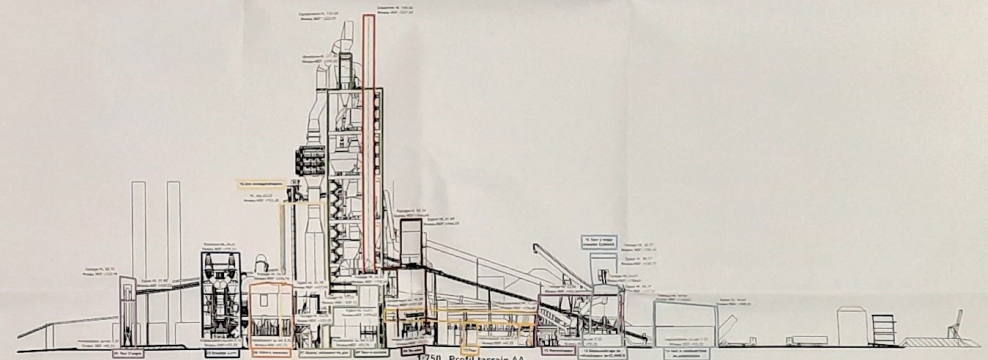

1.750 Profil terrain AA