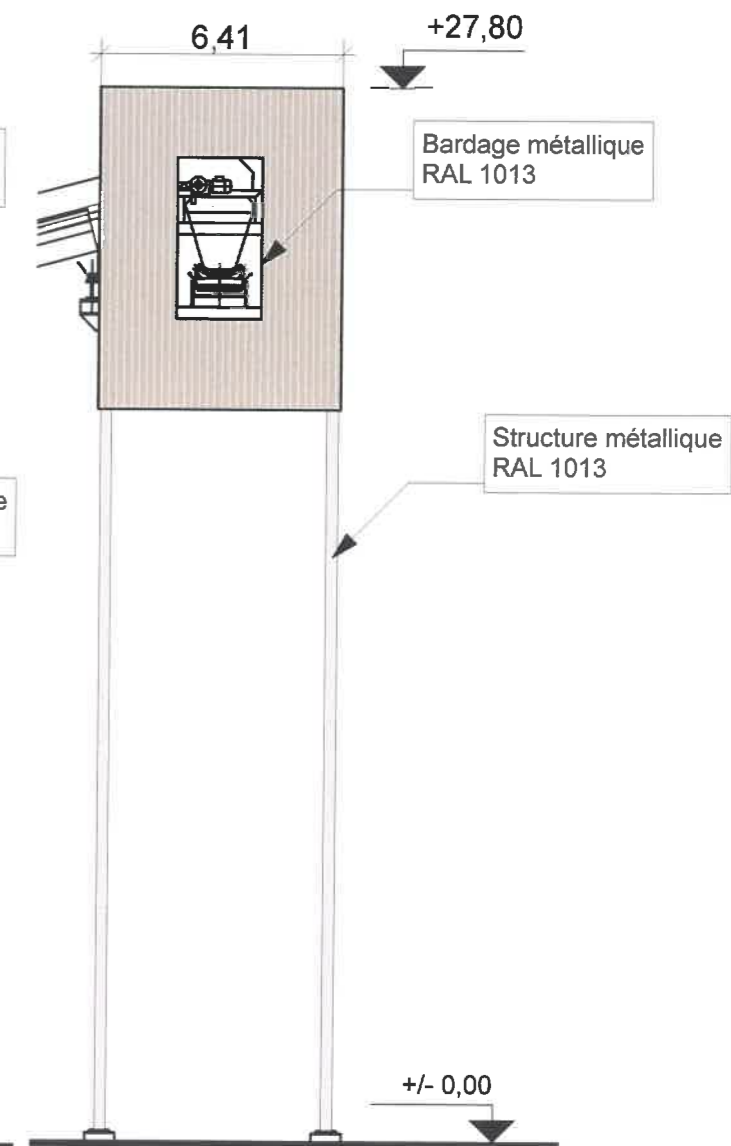

PC5 - 03.2
 2021-07-26
 3 - Trémies dosage -
 Broyeur à cru

- Façade Sud - 1/ 250 -

- Façade Ouest - 1/ 250 -

- Façade Nord - 1/ 250 -

- Façade Est - 1/ 250 -

- Plan de toiture - 1/ 250 -

00/0000
00/0000
00/0000

PC5 - 04
2021-07-26

4 - Tour d'angle

1:250