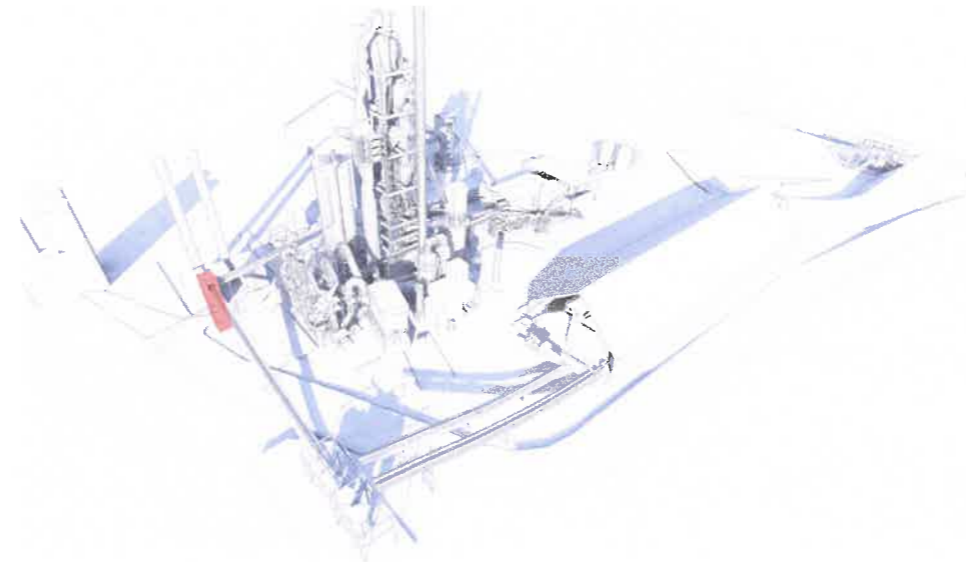

00/0000
00/0000
00/0000

TRIADE
SAS d'Architecture
15, rue Georges Clemenceau
BF 80052
79102 THOUARS Cedex
Tél : 05 49 96 11 72
Fax : 05 49 96 30 33

TRIADE
CONCEVOIR, BÂTIR, VIVRE
ARCHITECTES

Ciments CALCIA - Airvault 2025
1 Rue du Fief d'Argent - 79600 AIRVAULT
Ciments CALCIA

PC5 - 04
2021-07-26

4 - Tour d'angle

1:250