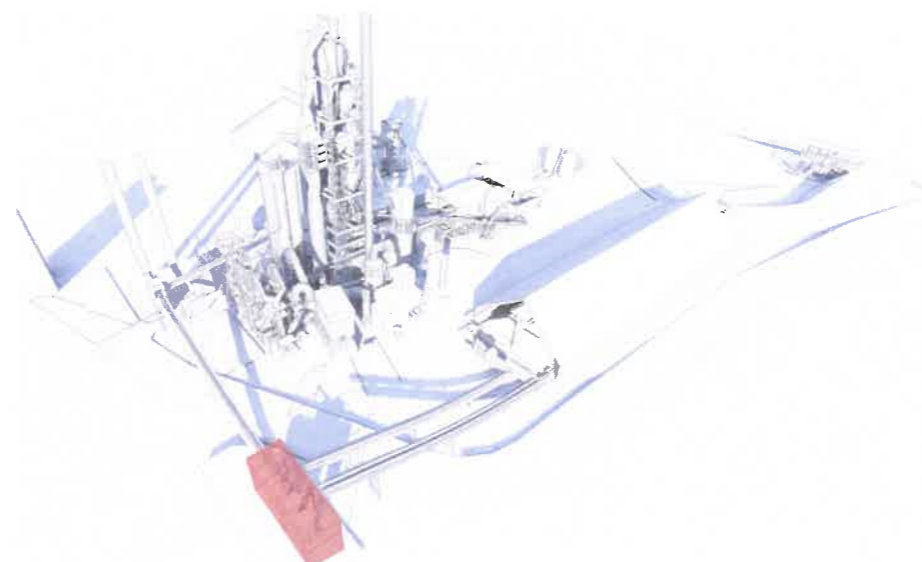

- Façade Ouest - 1/ 200 -

- Façade Sud - 1/200 -

- Plan de toiture - 1/ 250 -

COUPE
03
MONTAGE

TRIADE

SAS d'Architecture
15, rue Georges Clemenceau
BP 80052
79102 THOUARS Cedex
Tél : 05 49 96 11 72
Fax : 05 49 96 30 33