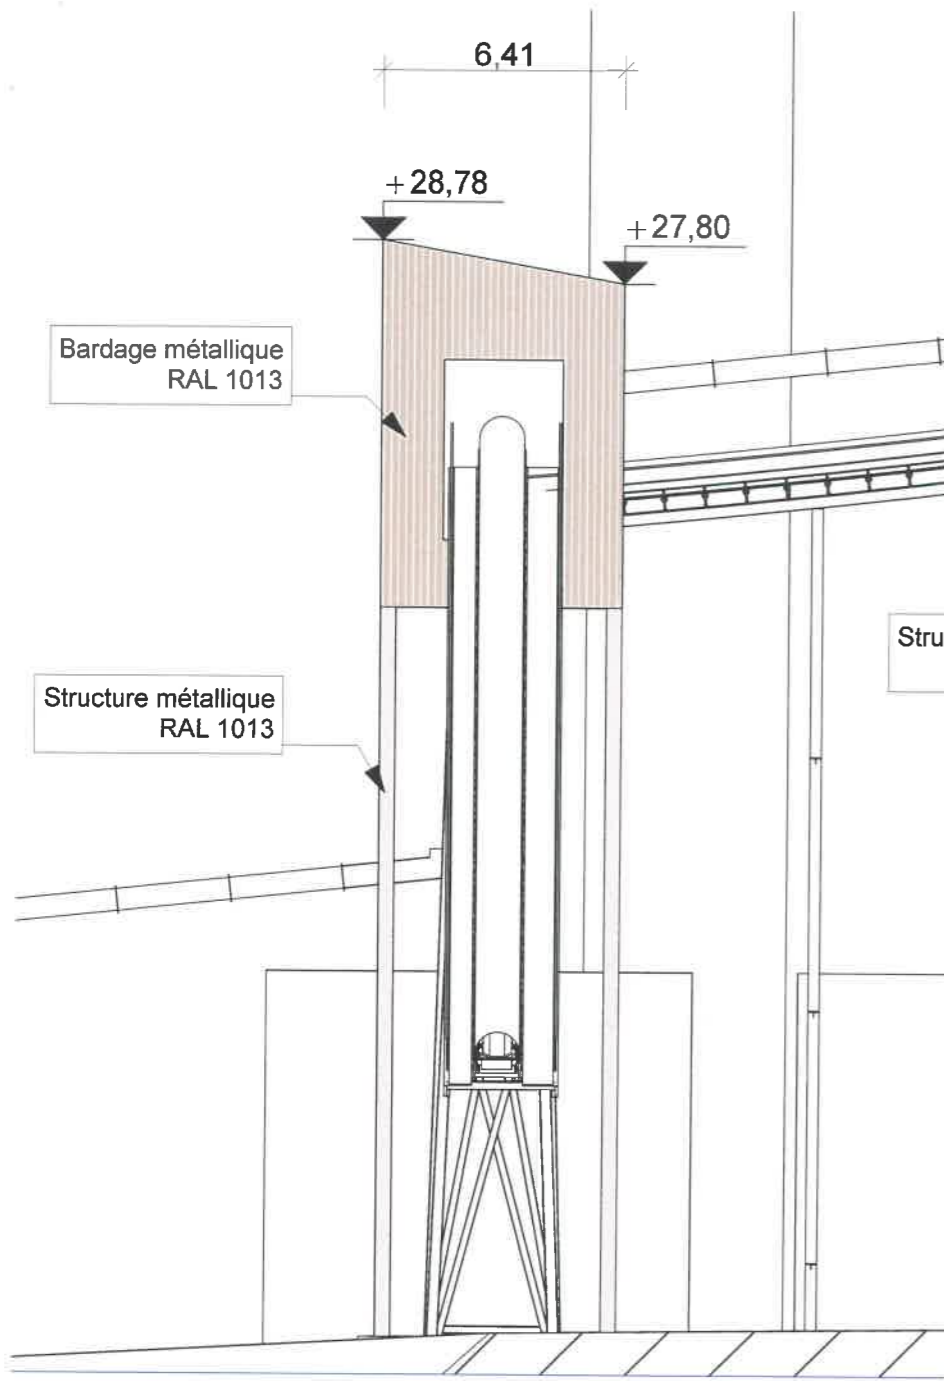

- Façade Sud - 1/ 250 -