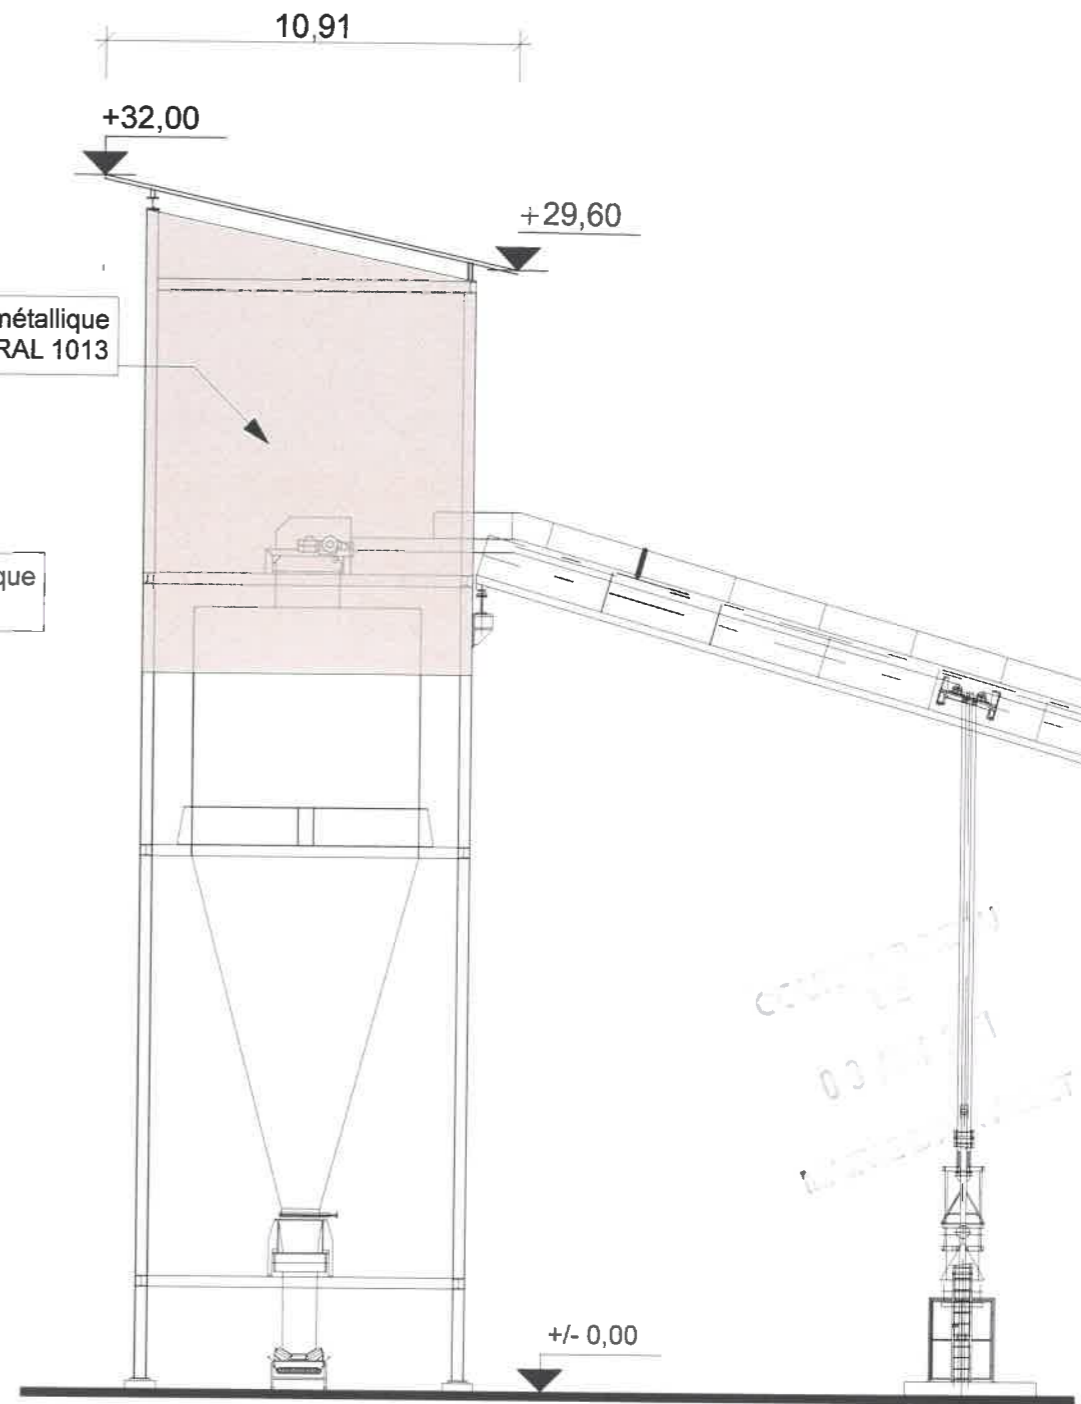

- Façade Ouest - 1/ 200 -

- Façade Sud - 1/200 -

- Plan de toiture - 1/ 250 -

COUPE
03
MONTAGE

TRIADE

SAS d'Architecture
15, rue Georges Clemenceau
BP 80052
79102 THOUARS Cedex
Tél : 05 49 96 11 72
Fax : 05 49 96 30 33

PC5 - 03.2
 2021-07-26
 3 - Trémies dosage -
 Broyeur à cru

- Façade Sud - 1/ 250 -

- Façade Ouest - 1/ 250 -

- Façade Nord - 1/ 250 -

- Façade Est - 1/ 250 -

- Plan de toiture - 1/ 250 -

00/0000
00/0000
00/0000

PC5 - 04
2021-07-26

4 - Tour d'angle

1:250