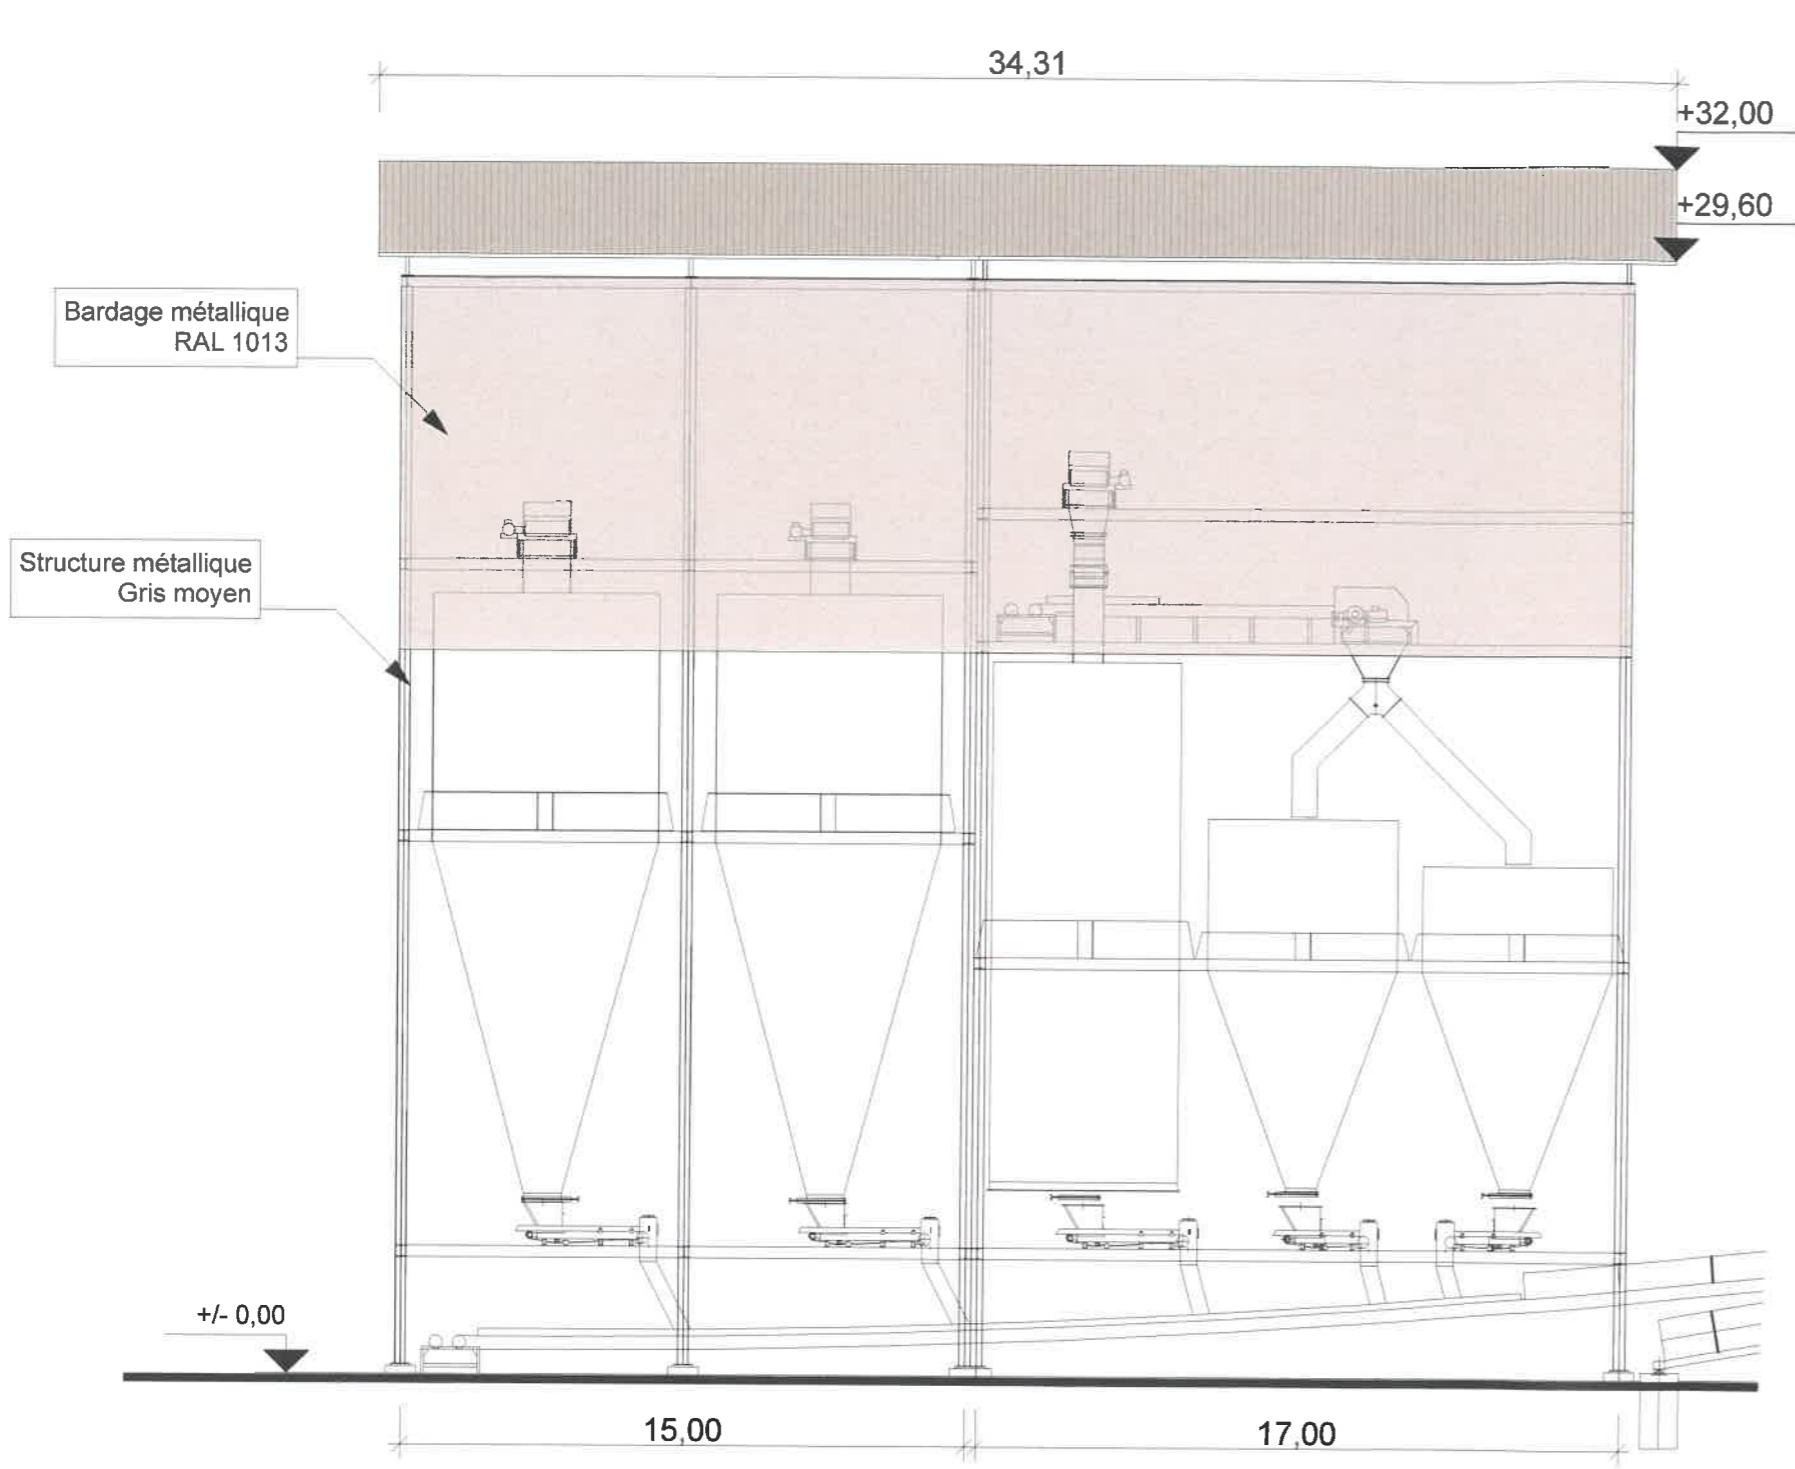

- Façade Est - 1/ 200 -