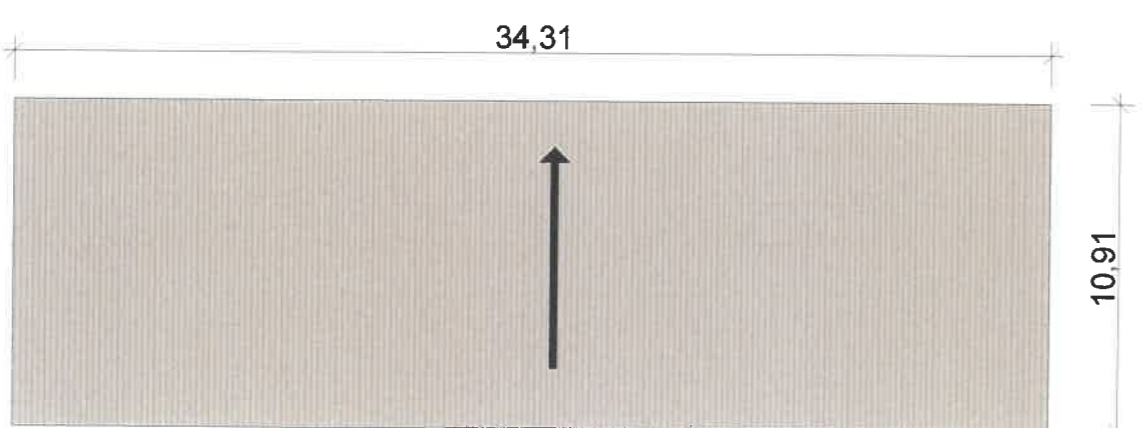

- Façade Ouest - 1/ 200 -

- Façade Sud - 1/200 -

- Plan de toiture - 1/ 250 -

COUPE
03
MONTAGE

TRIADE

SAS d'Architecture
15, rue Georges Clemenceau
BP 80052
79102 THOUARS Cedex
Tél : 05 49 96 11 72
Fax : 05 49 96 30 33