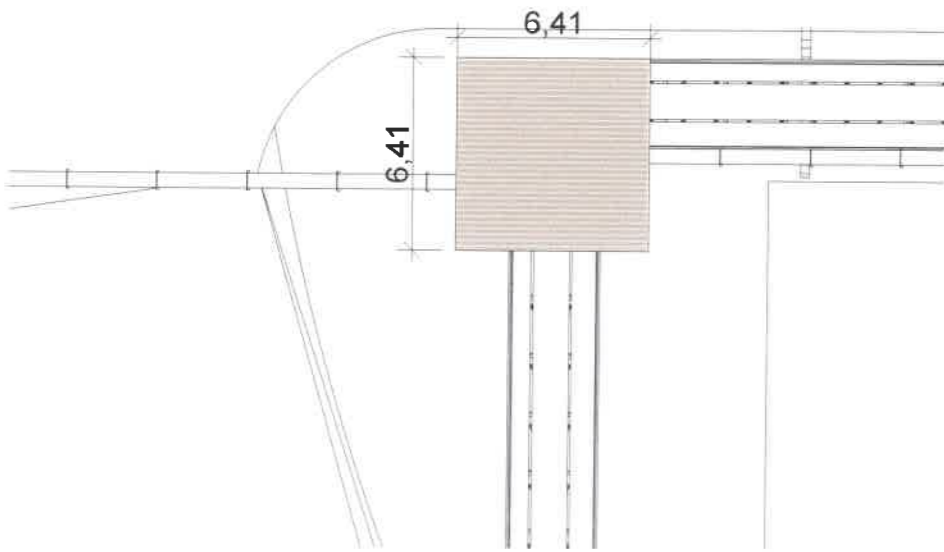

PC5 - 03.2
 2021-07-26
 3 - Trémies dosage -
 Broyeur à cru

- Façade Sud - 1/ 250 -

- Façade Ouest - 1/ 250 -

- Façade Nord - 1/ 250 -

- Façade Est - 1/ 250 -

- Plan de toiture - 1/ 250 -

00/0000
00/0000
00/0000