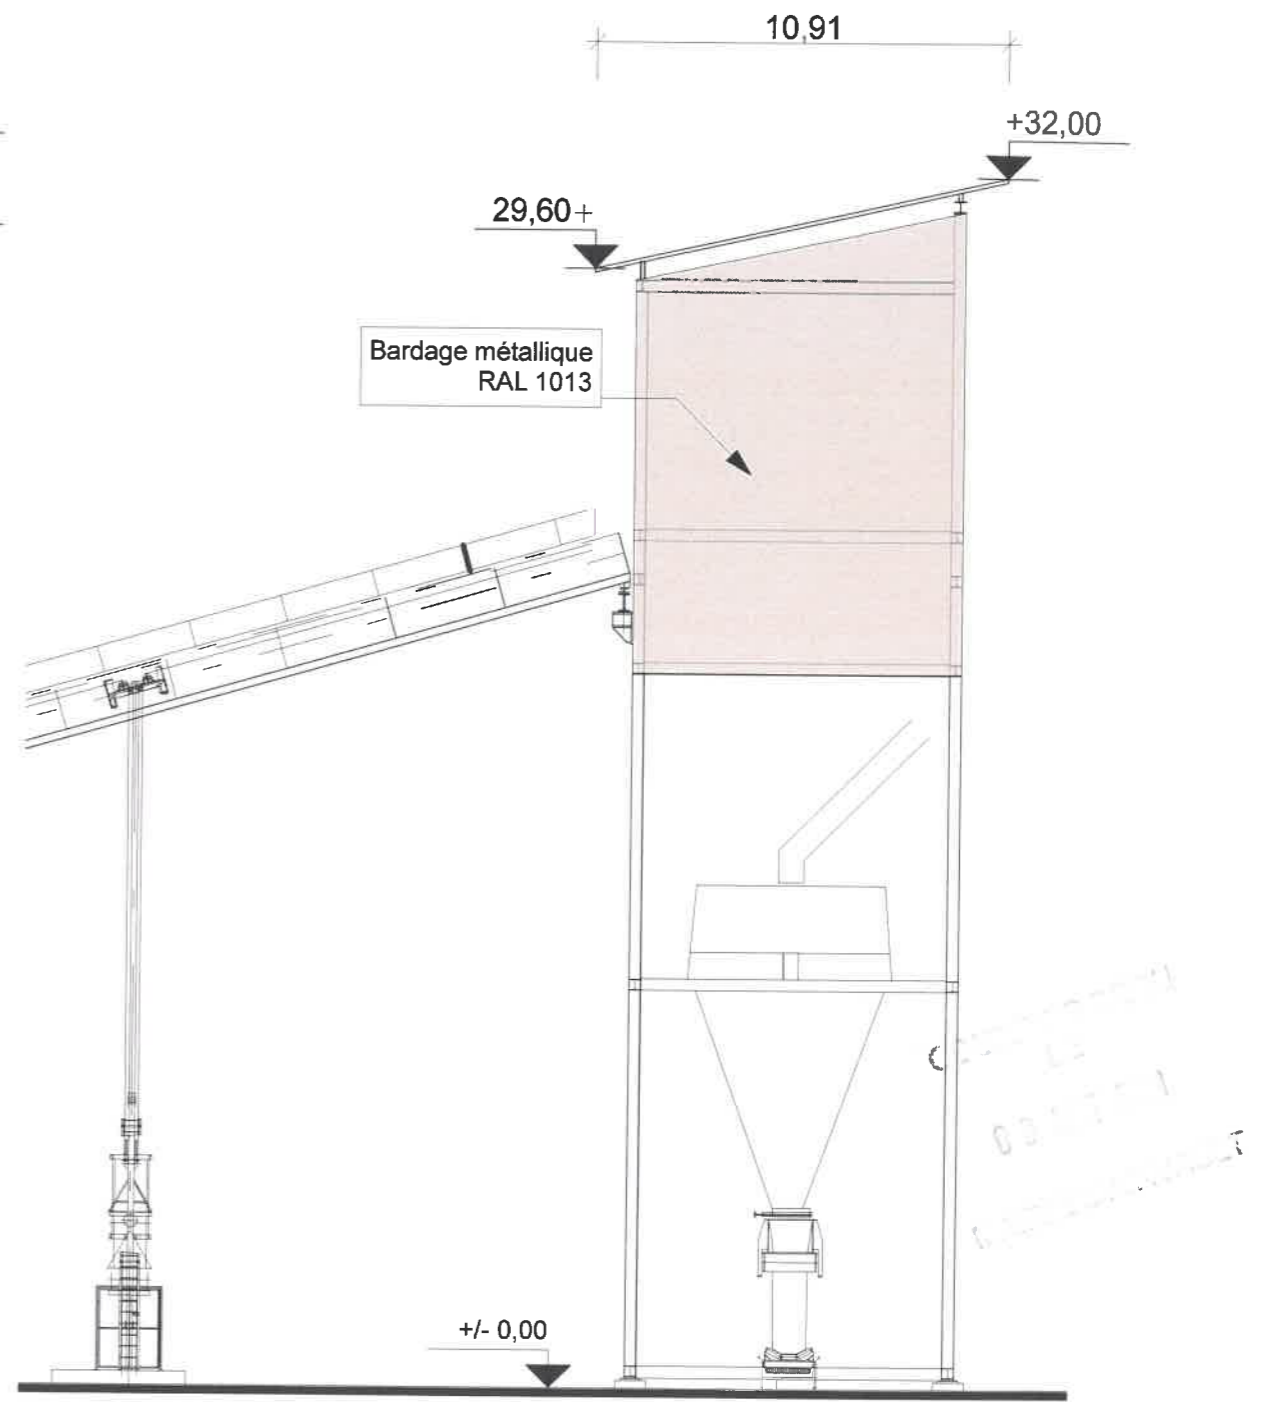

- Façade Nord - 1/200 -