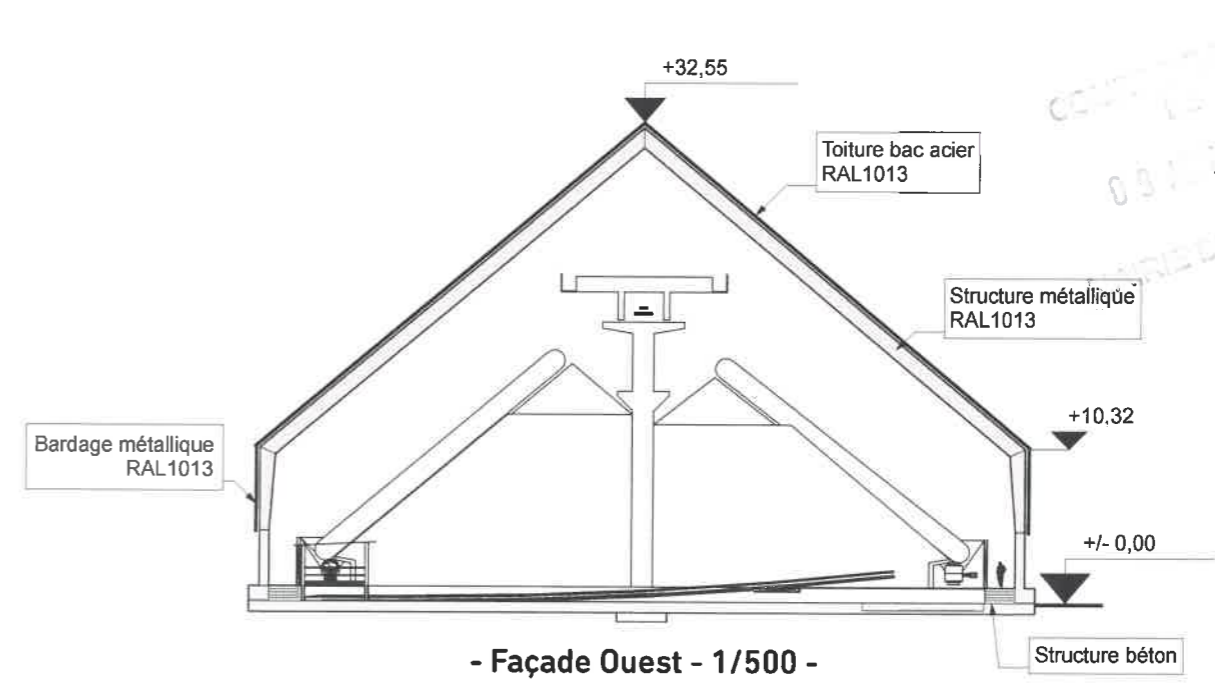

05 49 96 11 72
09 10 10 10
AIRVAULT

TRIADE

SAS d'Architecture
15, rue Georges Clemenceau
BP 80052
79102 THOUARS Cedex
Tél : 05 49 96 11 72
Fax : 05 49 96 30 33

Ciments CALCIA - Airvault 2025
1 Rue du Fief d'Argent - 79600 AIRVAULT
Ciments CALCIA

PC5 - 02.2
2021-07-26
2 - Hall pré-homo