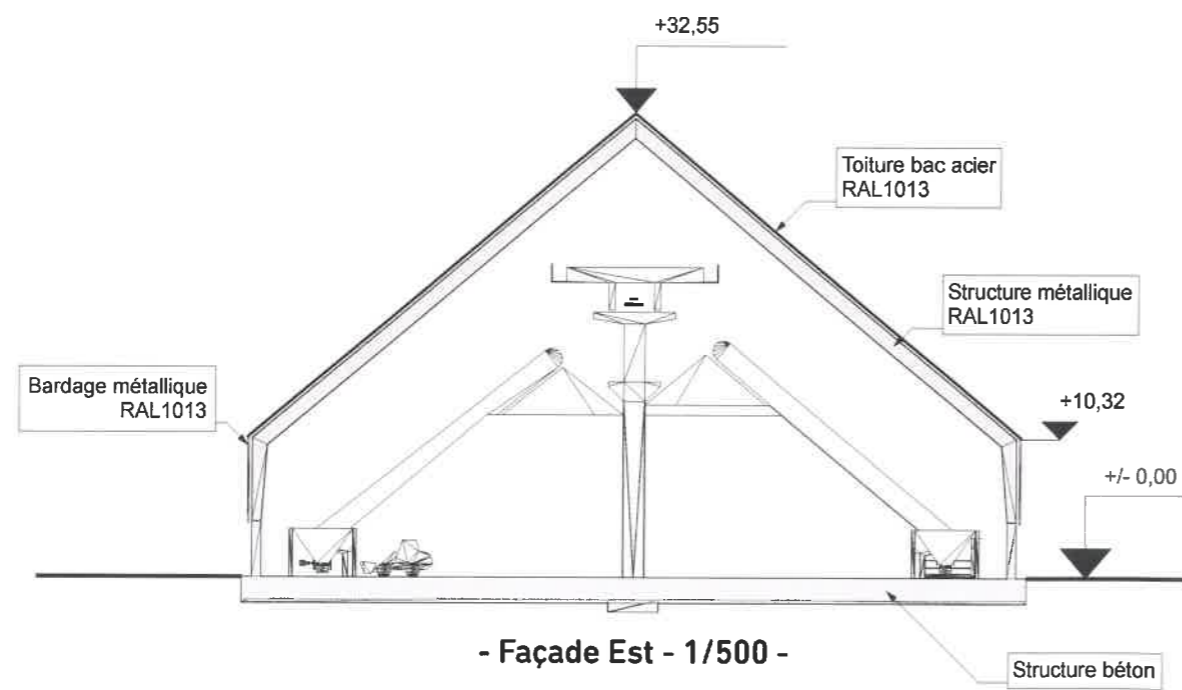

05 49 96 11 72
09 10 10 10
AIRVAULT

TRIADE

SAS d'Architecture
15, rue Georges Clemenceau
BP 80052
79102 THOUARS Cedex
Tél : 05 49 96 11 72
Fax : 05 49 96 30 33

Ciments CALCIA - Airvault 2025
1 Rue du Fief d'Argent - 79600 AIRVAULT
Ciments CALCIA

PC5 - 02.2
2021-07-26
2 - Hall pré-homo