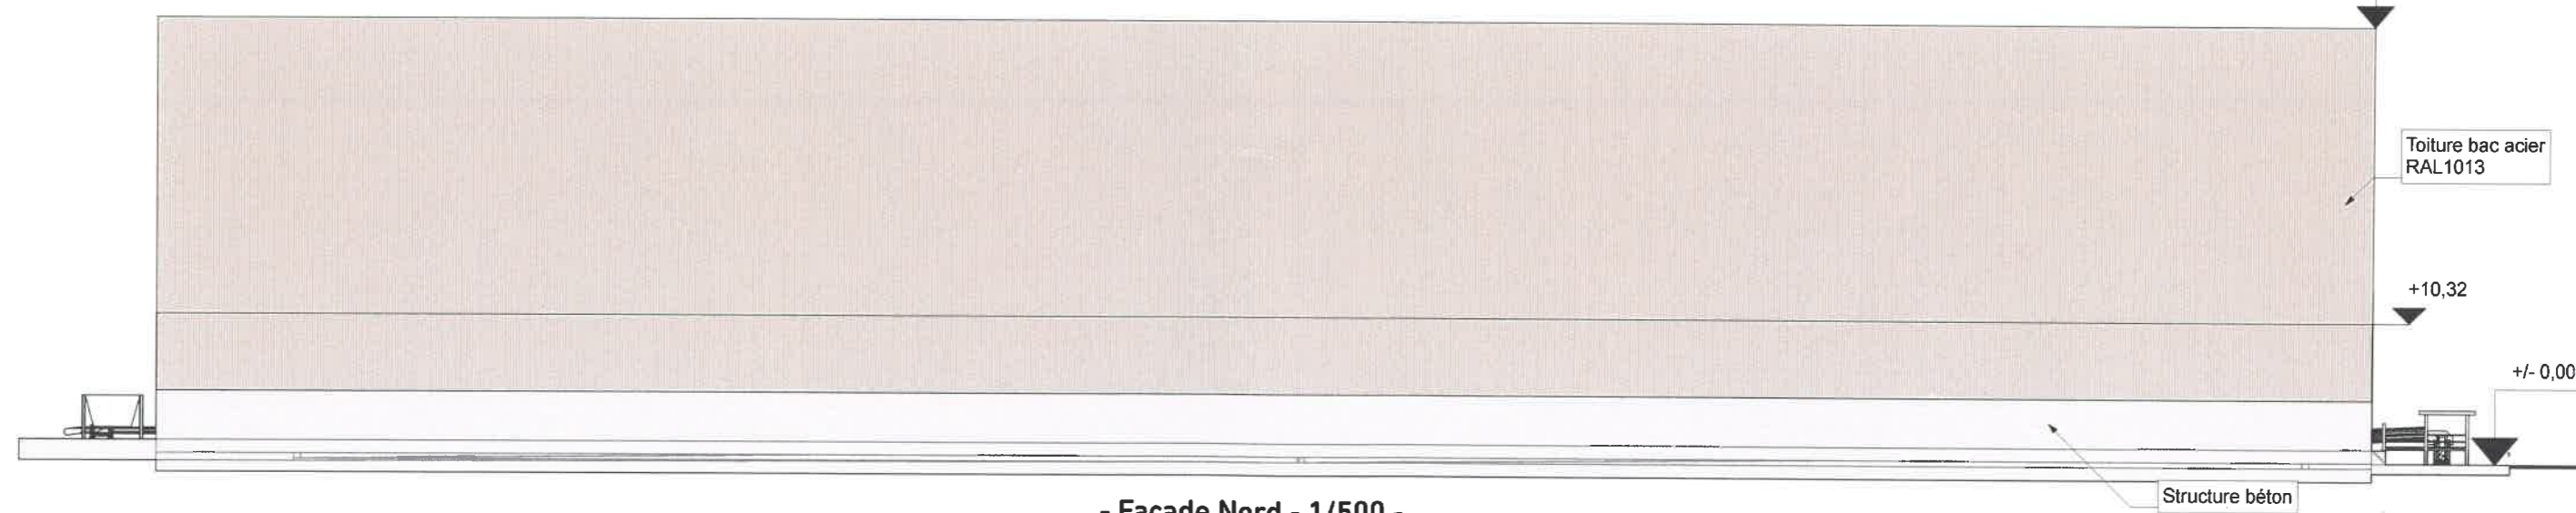

- Plan de toiture - 1/500 -

- Façade Nord - 1/500 -

**TRIADÉ**

SAS d'Architecture  
15, rue Georges Clemenceau  
BP 80052  
79102 THOUARS Cedex  
Tél : 05 49 96 11 72  
Fax : 05 49 96 30 33

**TRIADÉ**   
CONCEVOIR, BÂTIR, VIVRE  
ARCHITECTES