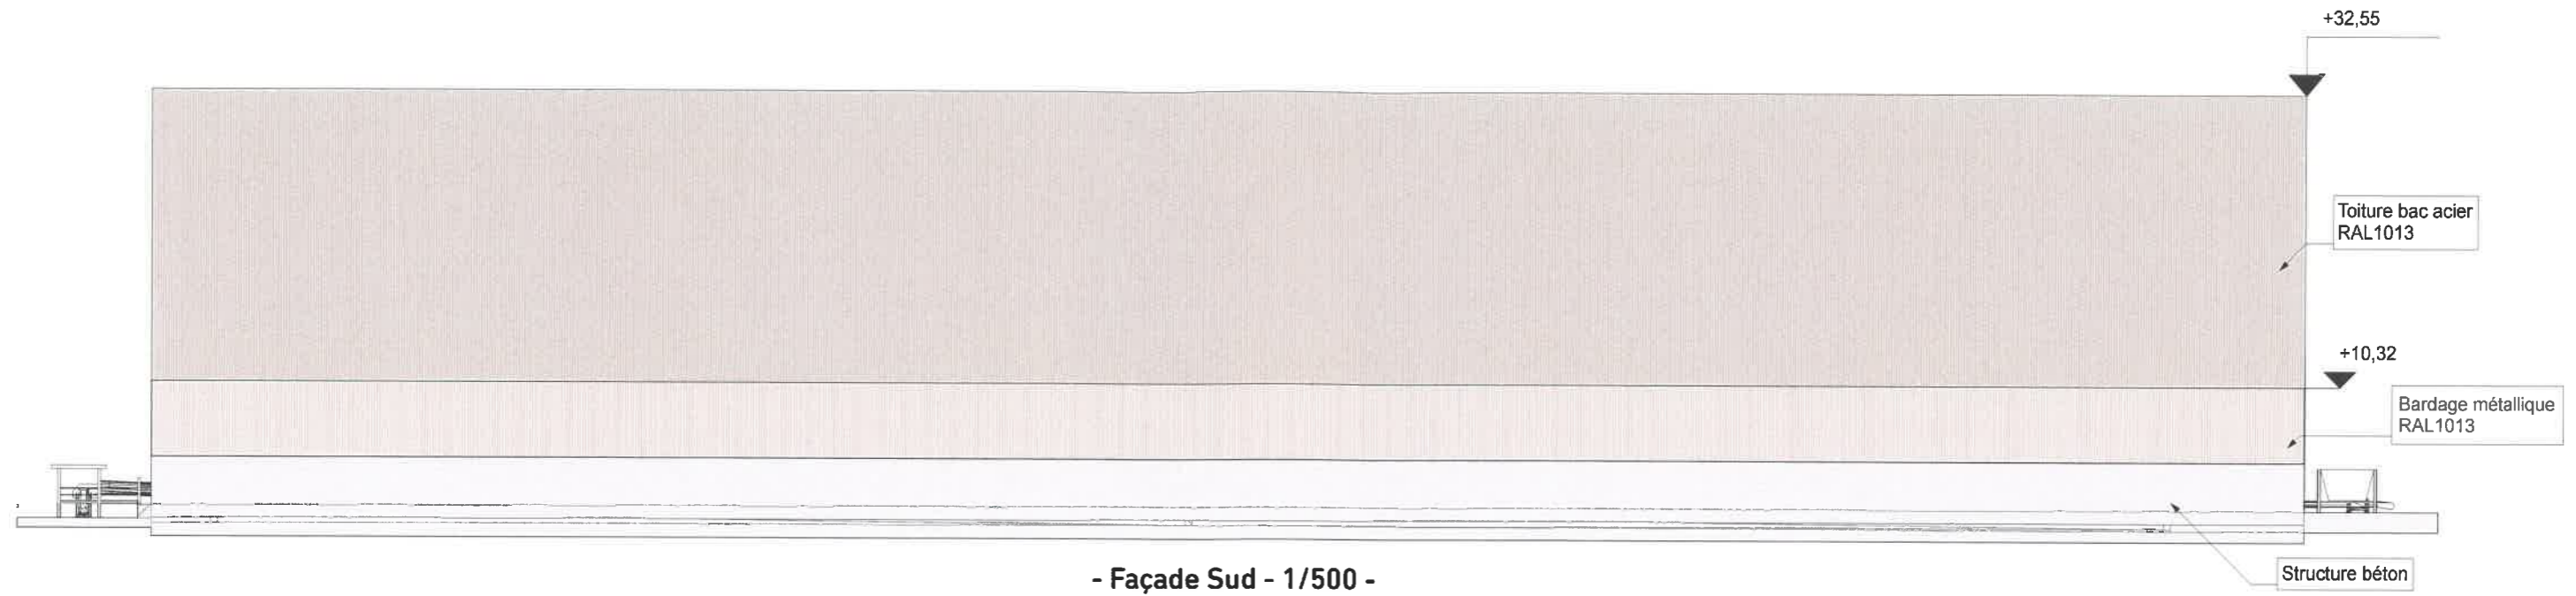

05 49 96 11 72
09 10 10 10
AIRVAULT

TRIADE

SAS d'Architecture
15, rue Georges Clemenceau
BP 80052
79102 THOUARS Cedex
Tél : 05 49 96 11 72
Fax : 05 49 96 30 33

Ciments CALCIA - Airvault 2025
1 Rue du Fief d'Argent - 79600 AIRVAULT
Ciments CALCIA

PC5 - 02.2
2021-07-26
2 - Hall pré-homo