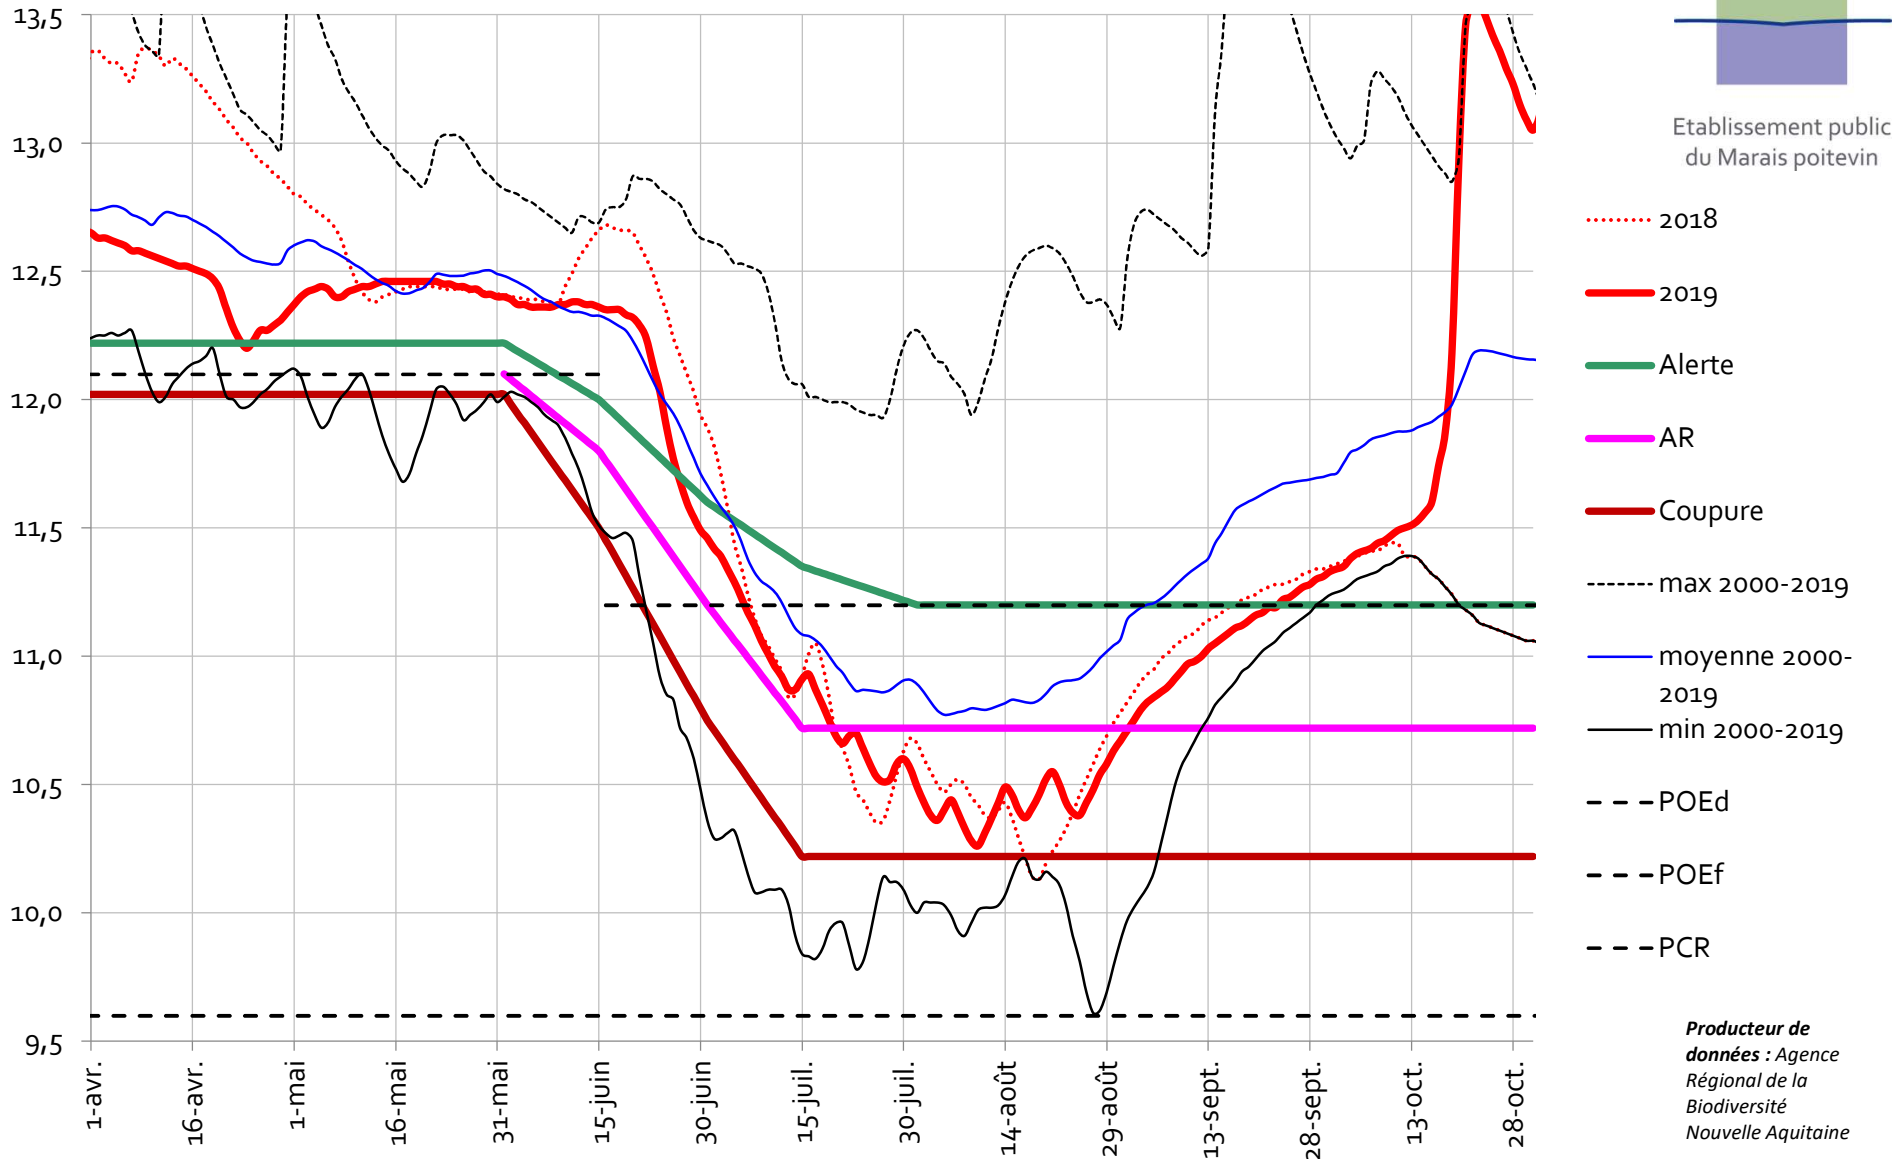

Niveau nappe (mNGF)

Piézomètre Le Bourdet - MP7

Etablissement public du Marais poitevin

- 2018
- 2019
- Alerte
- AR
- Coupure
- max 2000-2019
- moyenne 2000-2019
- min 2000-2019
- POEd
- POEf
- PCR