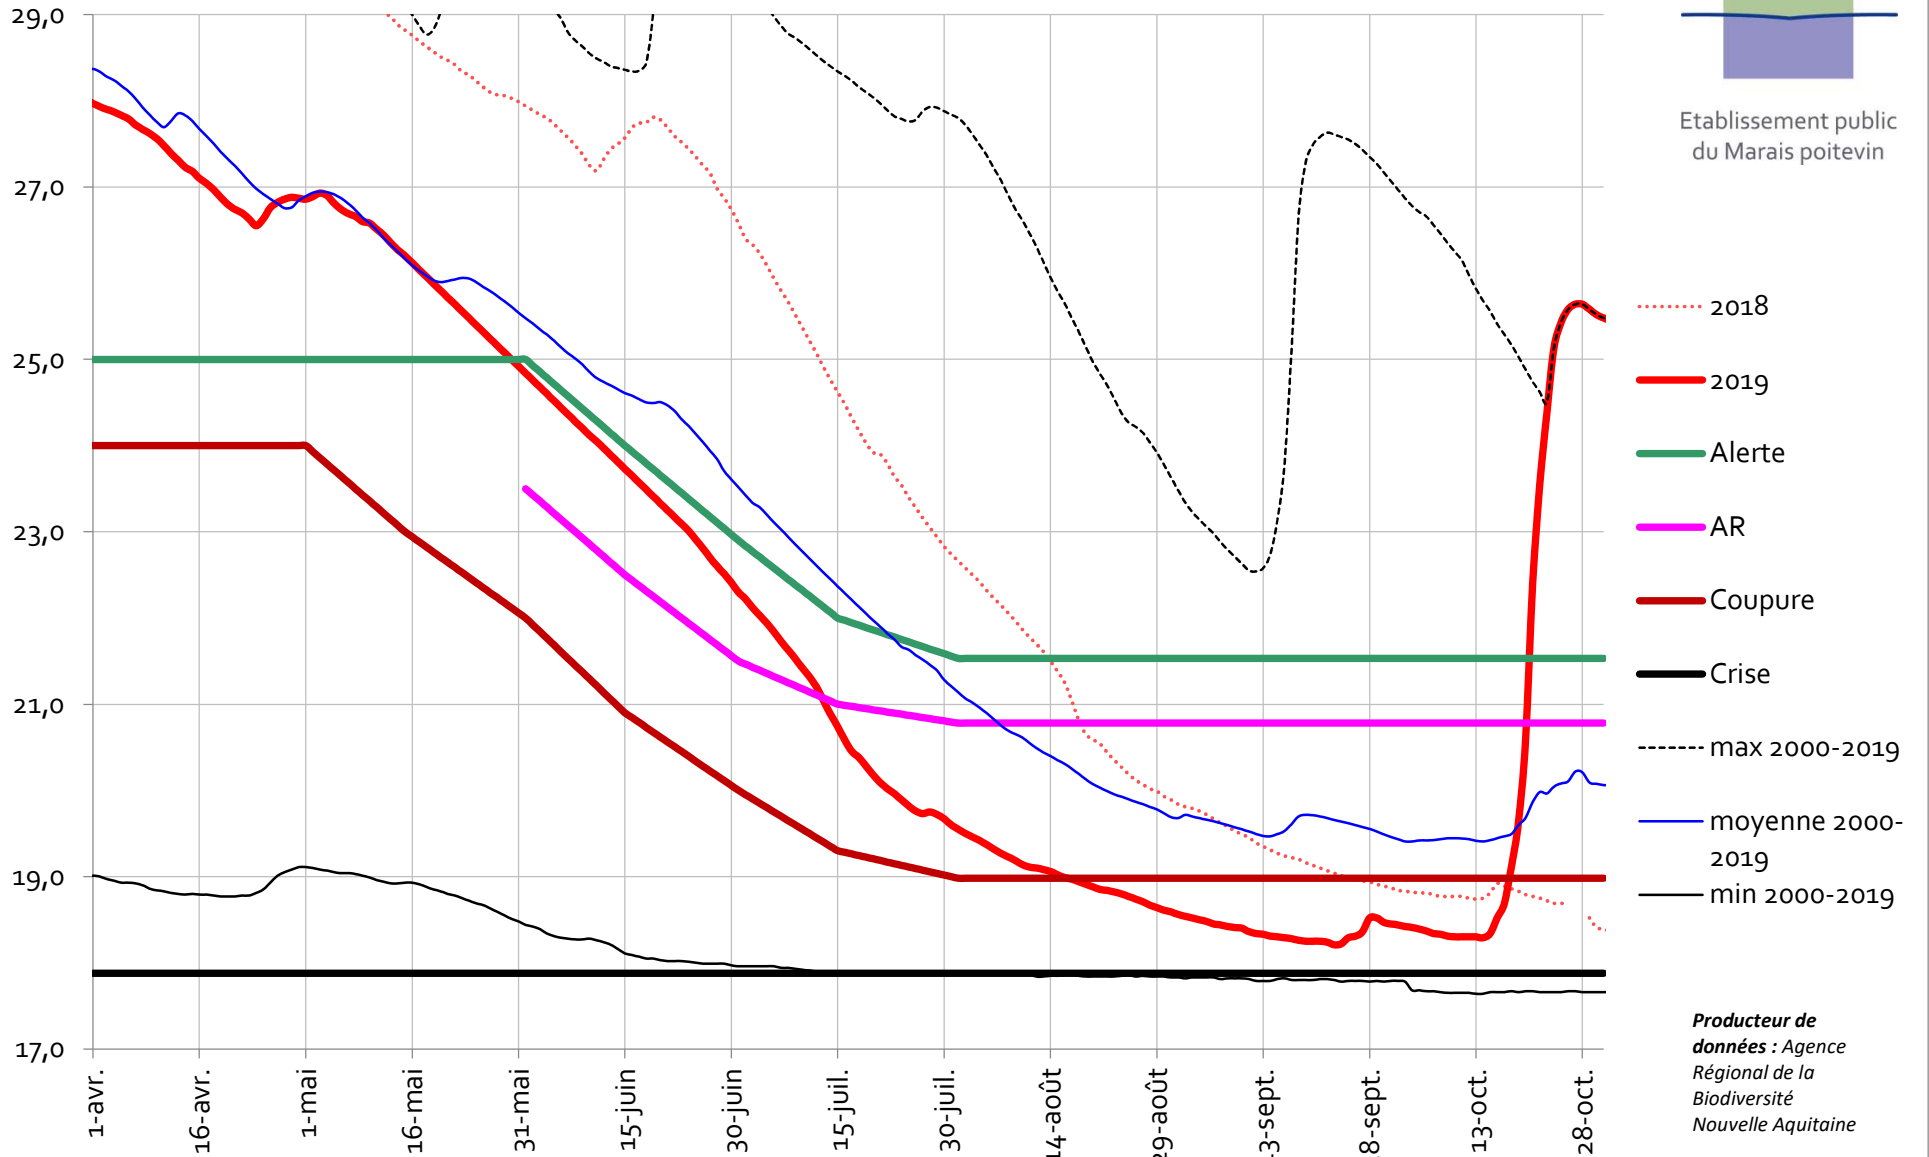

Niveau nappe (mNGF)

Piézomètre Grange à Niort - MP3

Etablissement public
du Marais poitevin

Producteur de données : Agence Régionale de la Biodiversité Nouvelle Aquitaine