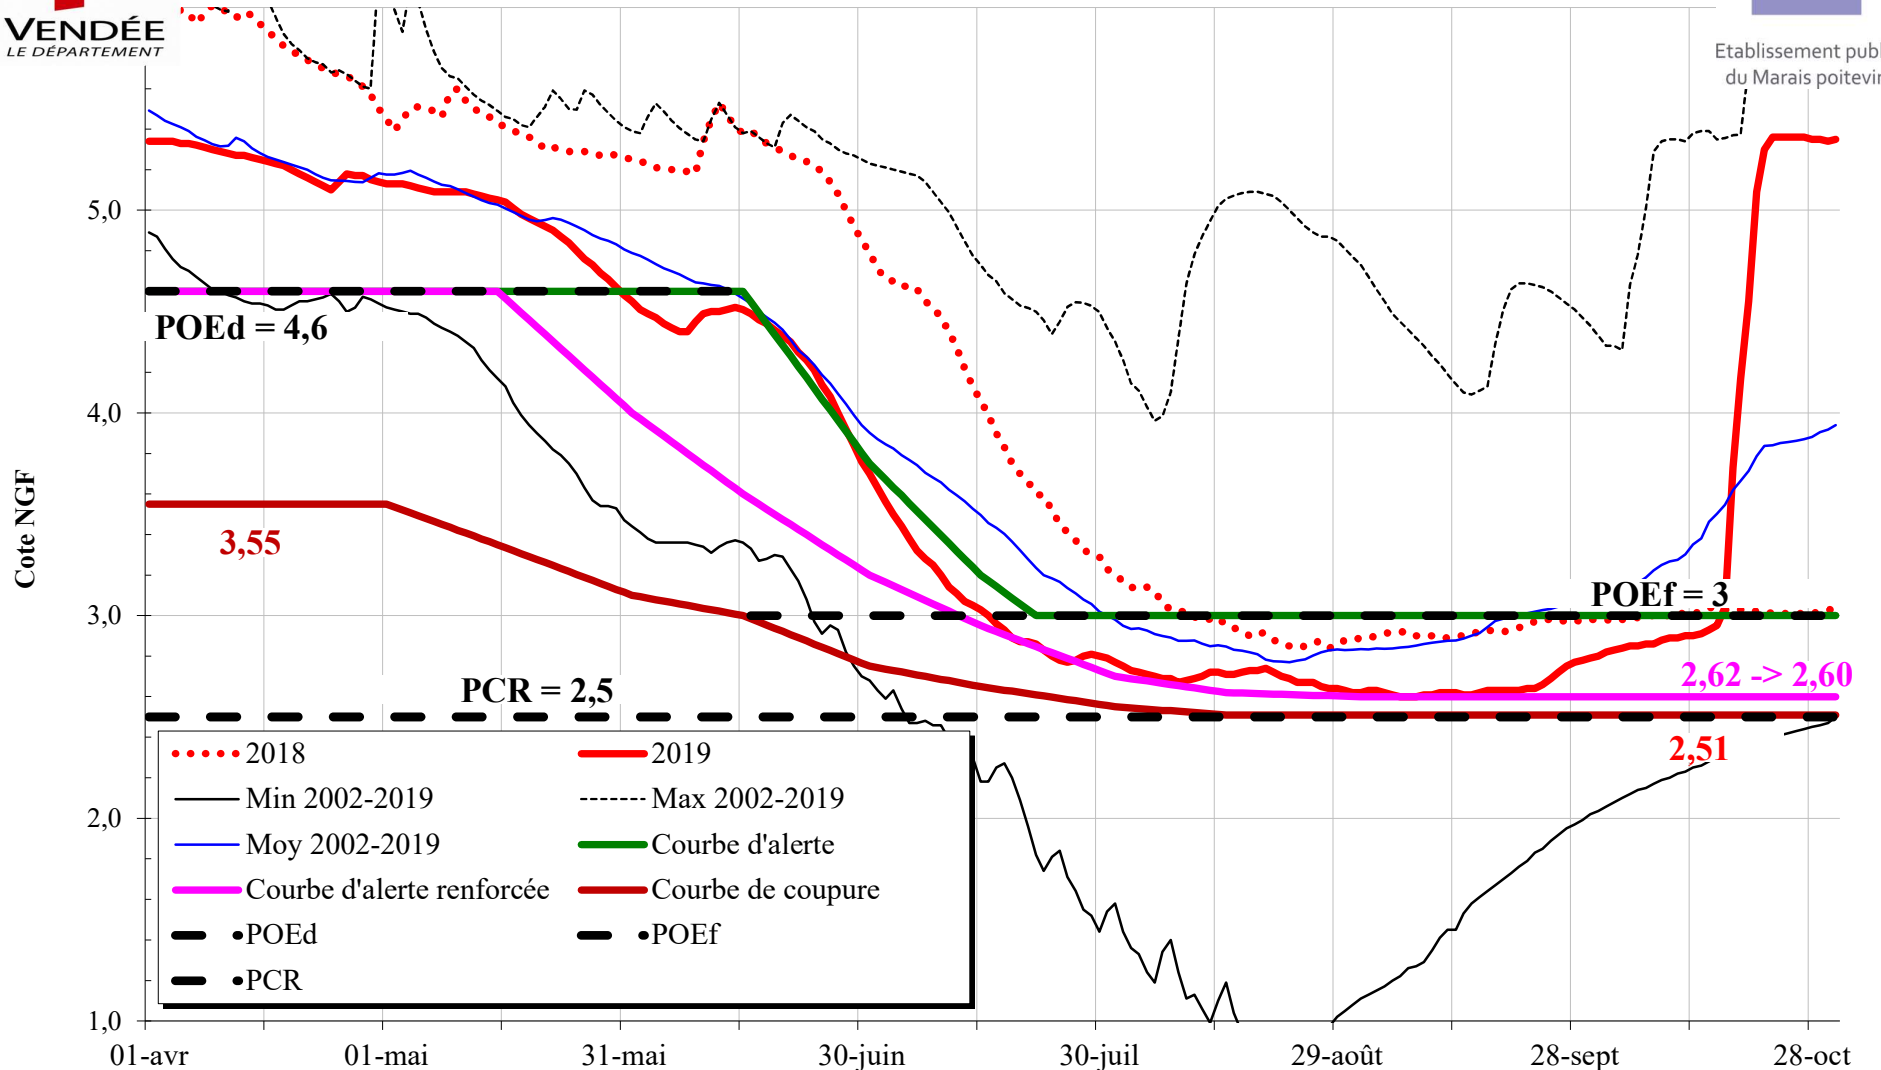

Oulmes - MP14

Etablissement public
du Marais poitevin

- 2018
- Min 2002-2019
- Moy 2002-2019
- Courbe d'alerte renforcée
- POEd
- PCR
- 2019
- Max 2002-2019
- Courbe d'alerte
- Courbe de coupure
- POEf