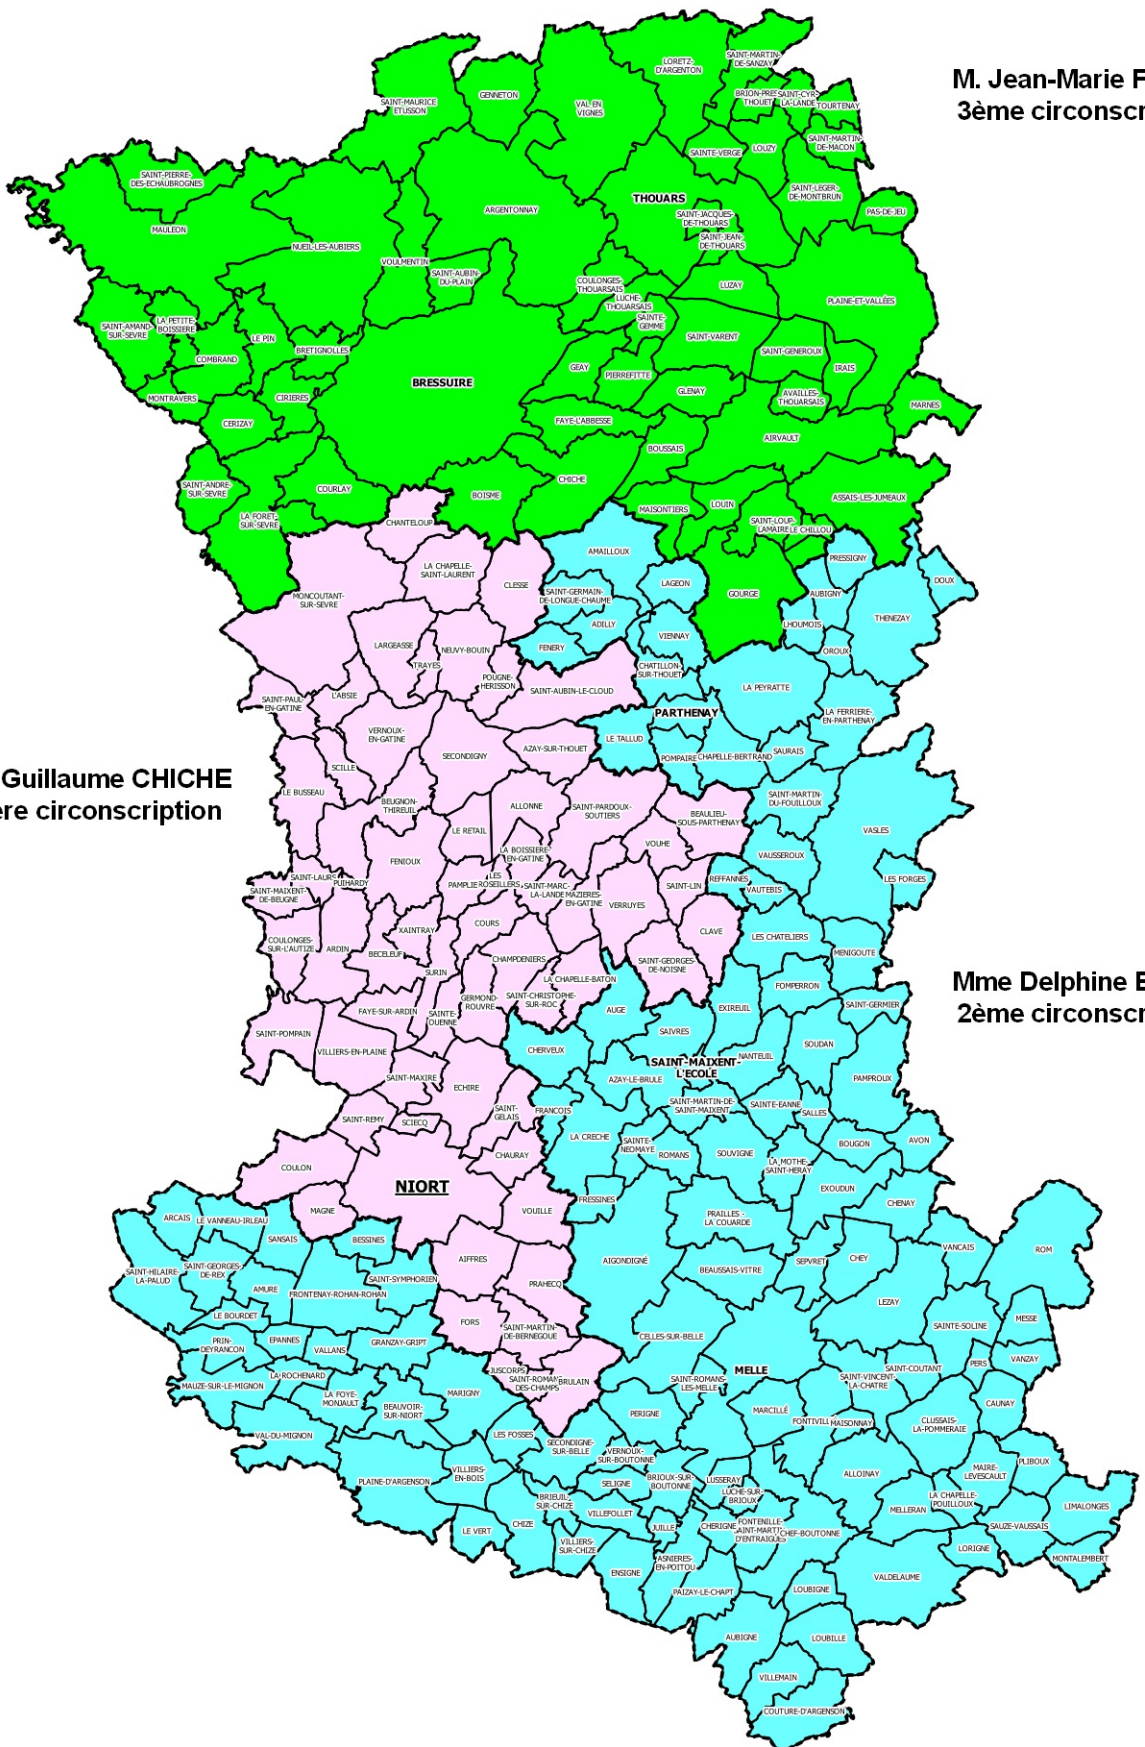

Circonscriptions législatives 1.1.4

DONNÉES ADMINISTRATIVES

M. Jean-Marie FIEVET
3ème circonscription

M. Guillaume CHICHE
1ère circonscription

Mme Delphine BATHO
2ème circonscription

ATLAS
79