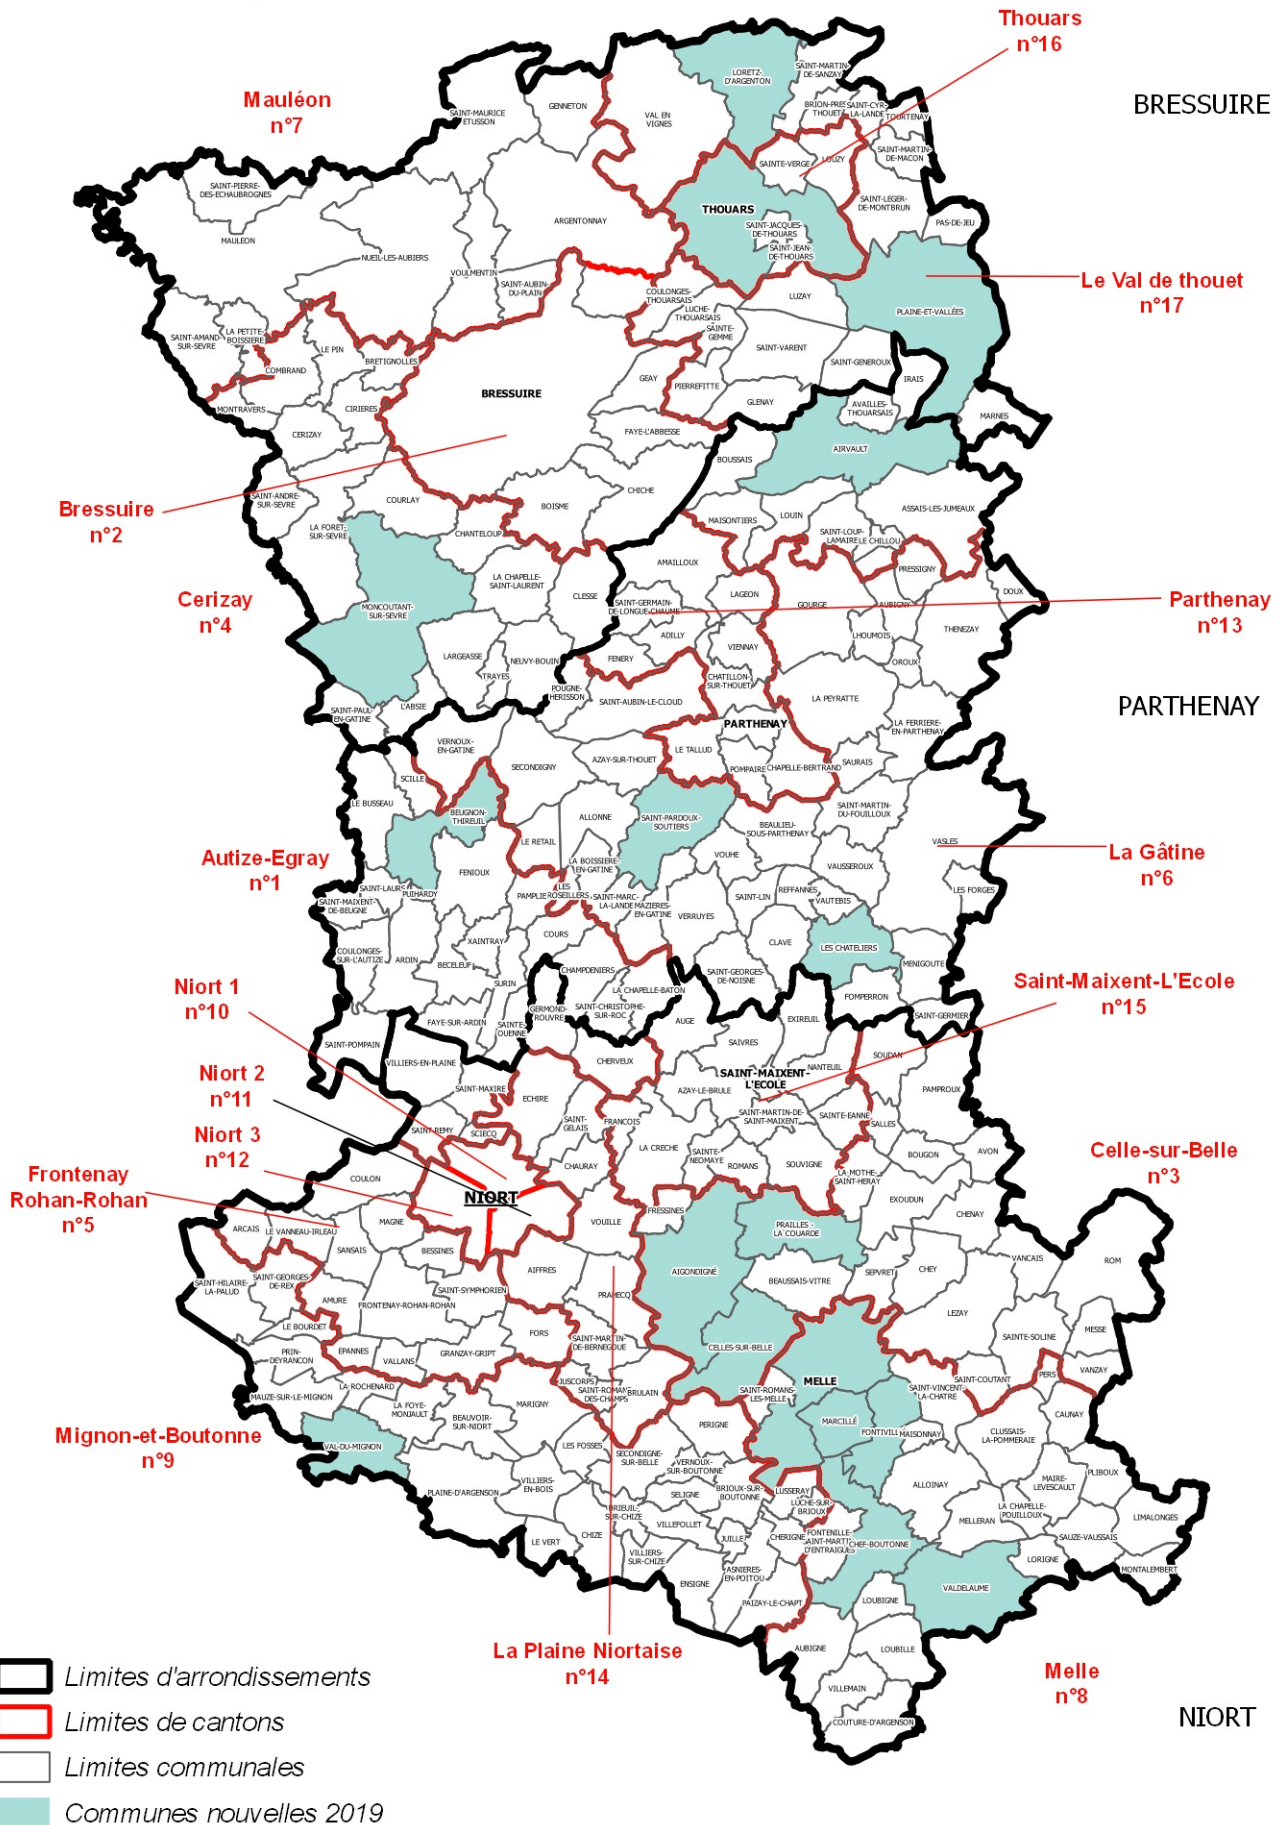

# Limites administratives des Deux-Sèvres

1.1.1

Les Arrondissements, Cantons, Communes  
au 1er janvier 2019

DONNÉES ADMINISTRATIVES

ATLAS  
79

Sources : textes réglementaires en vigueur  
Réalisation : DDT 79 avec Qgis 2.16.3 - date : 11-1-2019  
Q:/01\_projets/DONNEE\_GENERIQUE\_ADMINISTRATIVE/ADMINISTRATIF/limites\_administratives.qgs