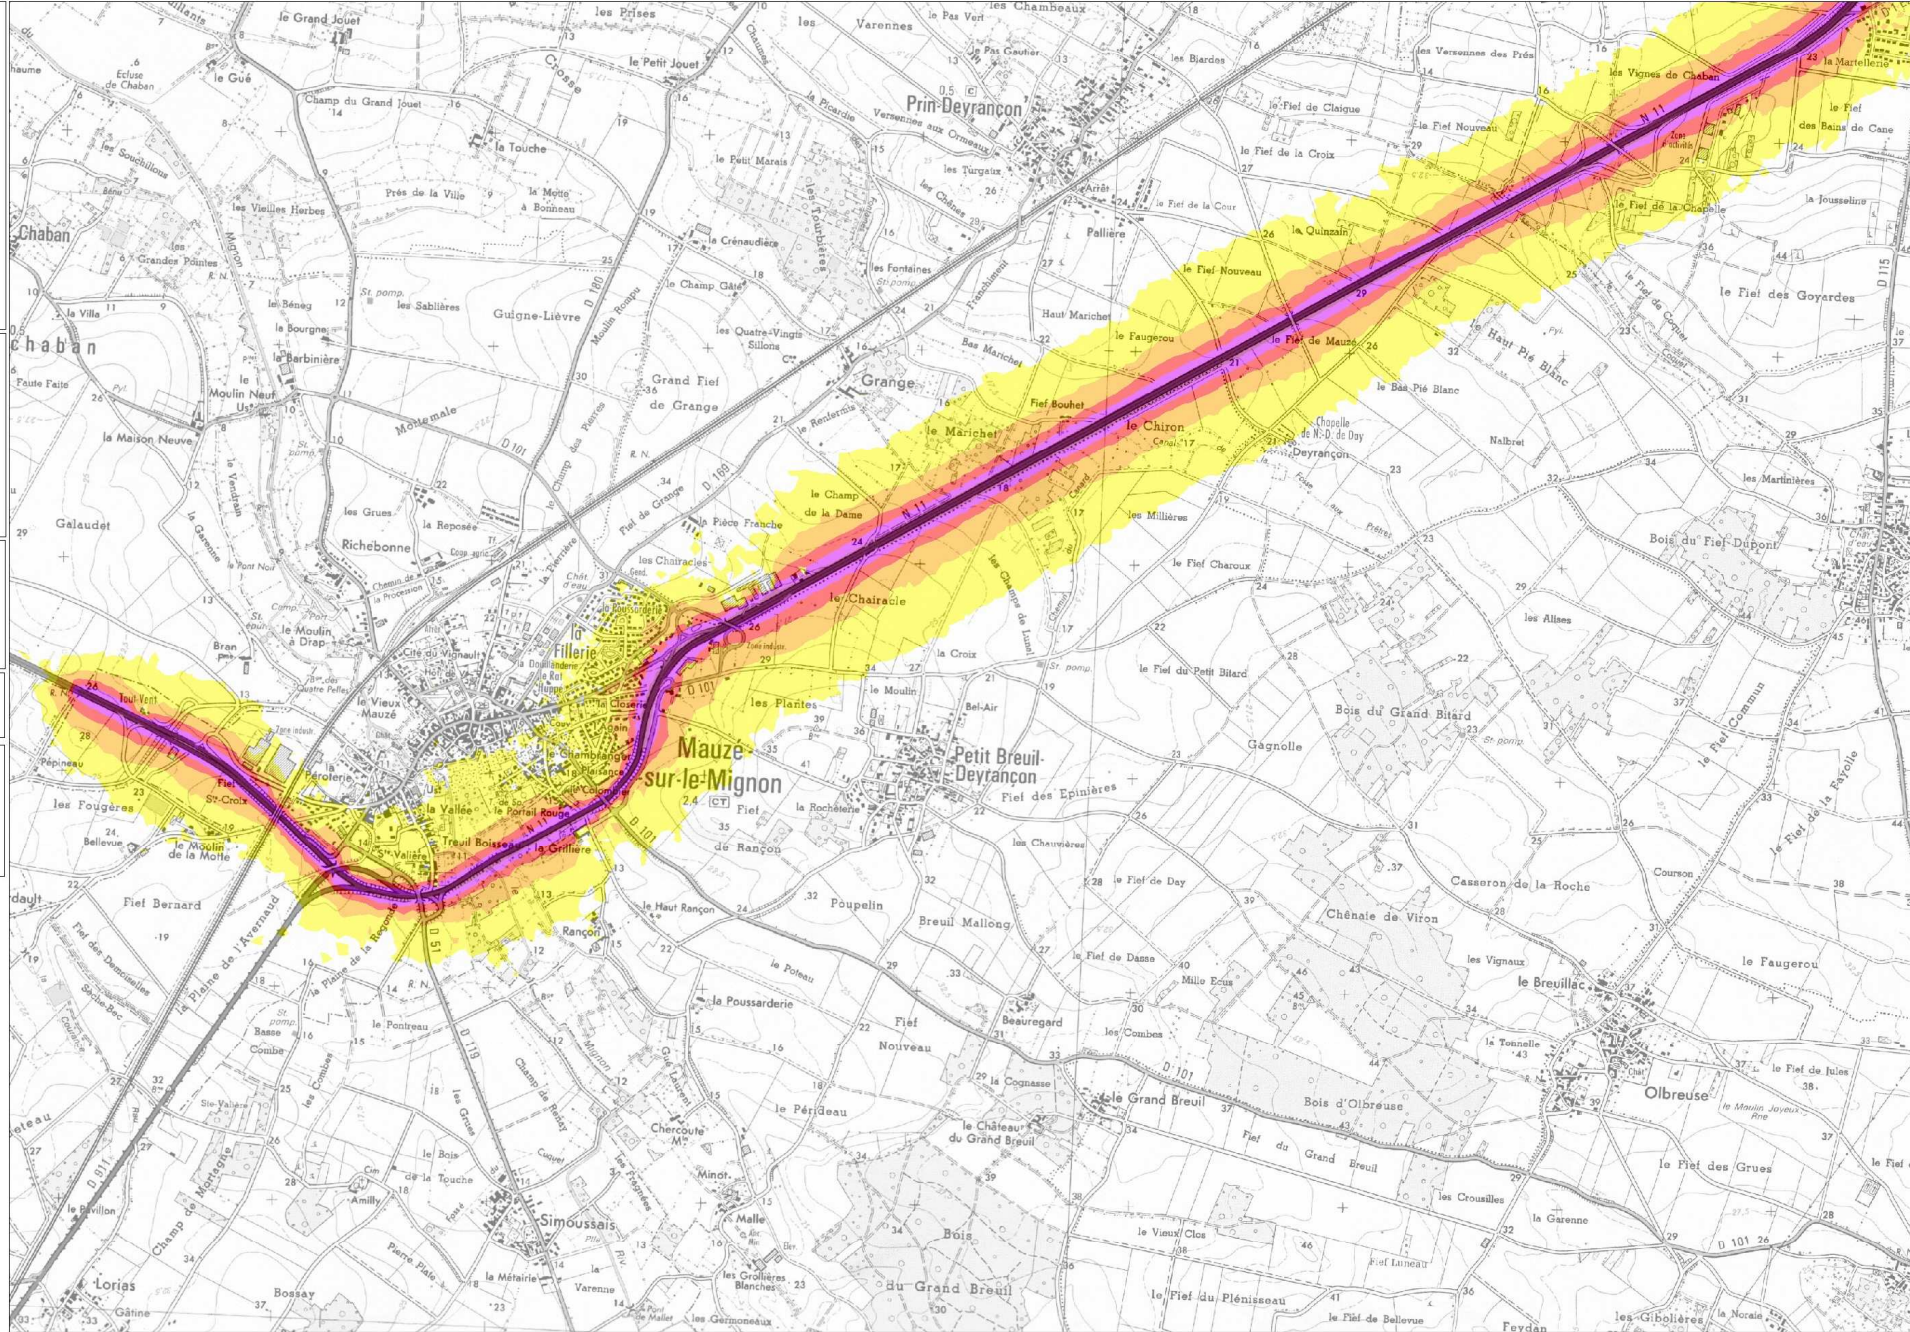

N

W E

S

Echelle : 1/25000

Format d'impression : A3

0 250 500 750 1000

Mètres

Niveaux de bruit - Lden
Norme NFS31130 - 2008

- 55 à 60 dB(A)
- 60 à 65 dB(A)
- 65 à 70 dB(A)
- 70 à 75 dB(A)
- Supérieur à 75 dB(A)

Le Lden (Level day-evening-night) est un indice de gêne sonore pondéré en fonction de la période horaire (jour, soir ou nuit)

Sources : Scan25 - IGN
BdTopo - IGN

Ces cartes sont une représentation macroscopique de la situation acoustique aux abords des voies. Elles ne peuvent être utilisées pour déterminer des niveaux sonores en façade de bâtiments