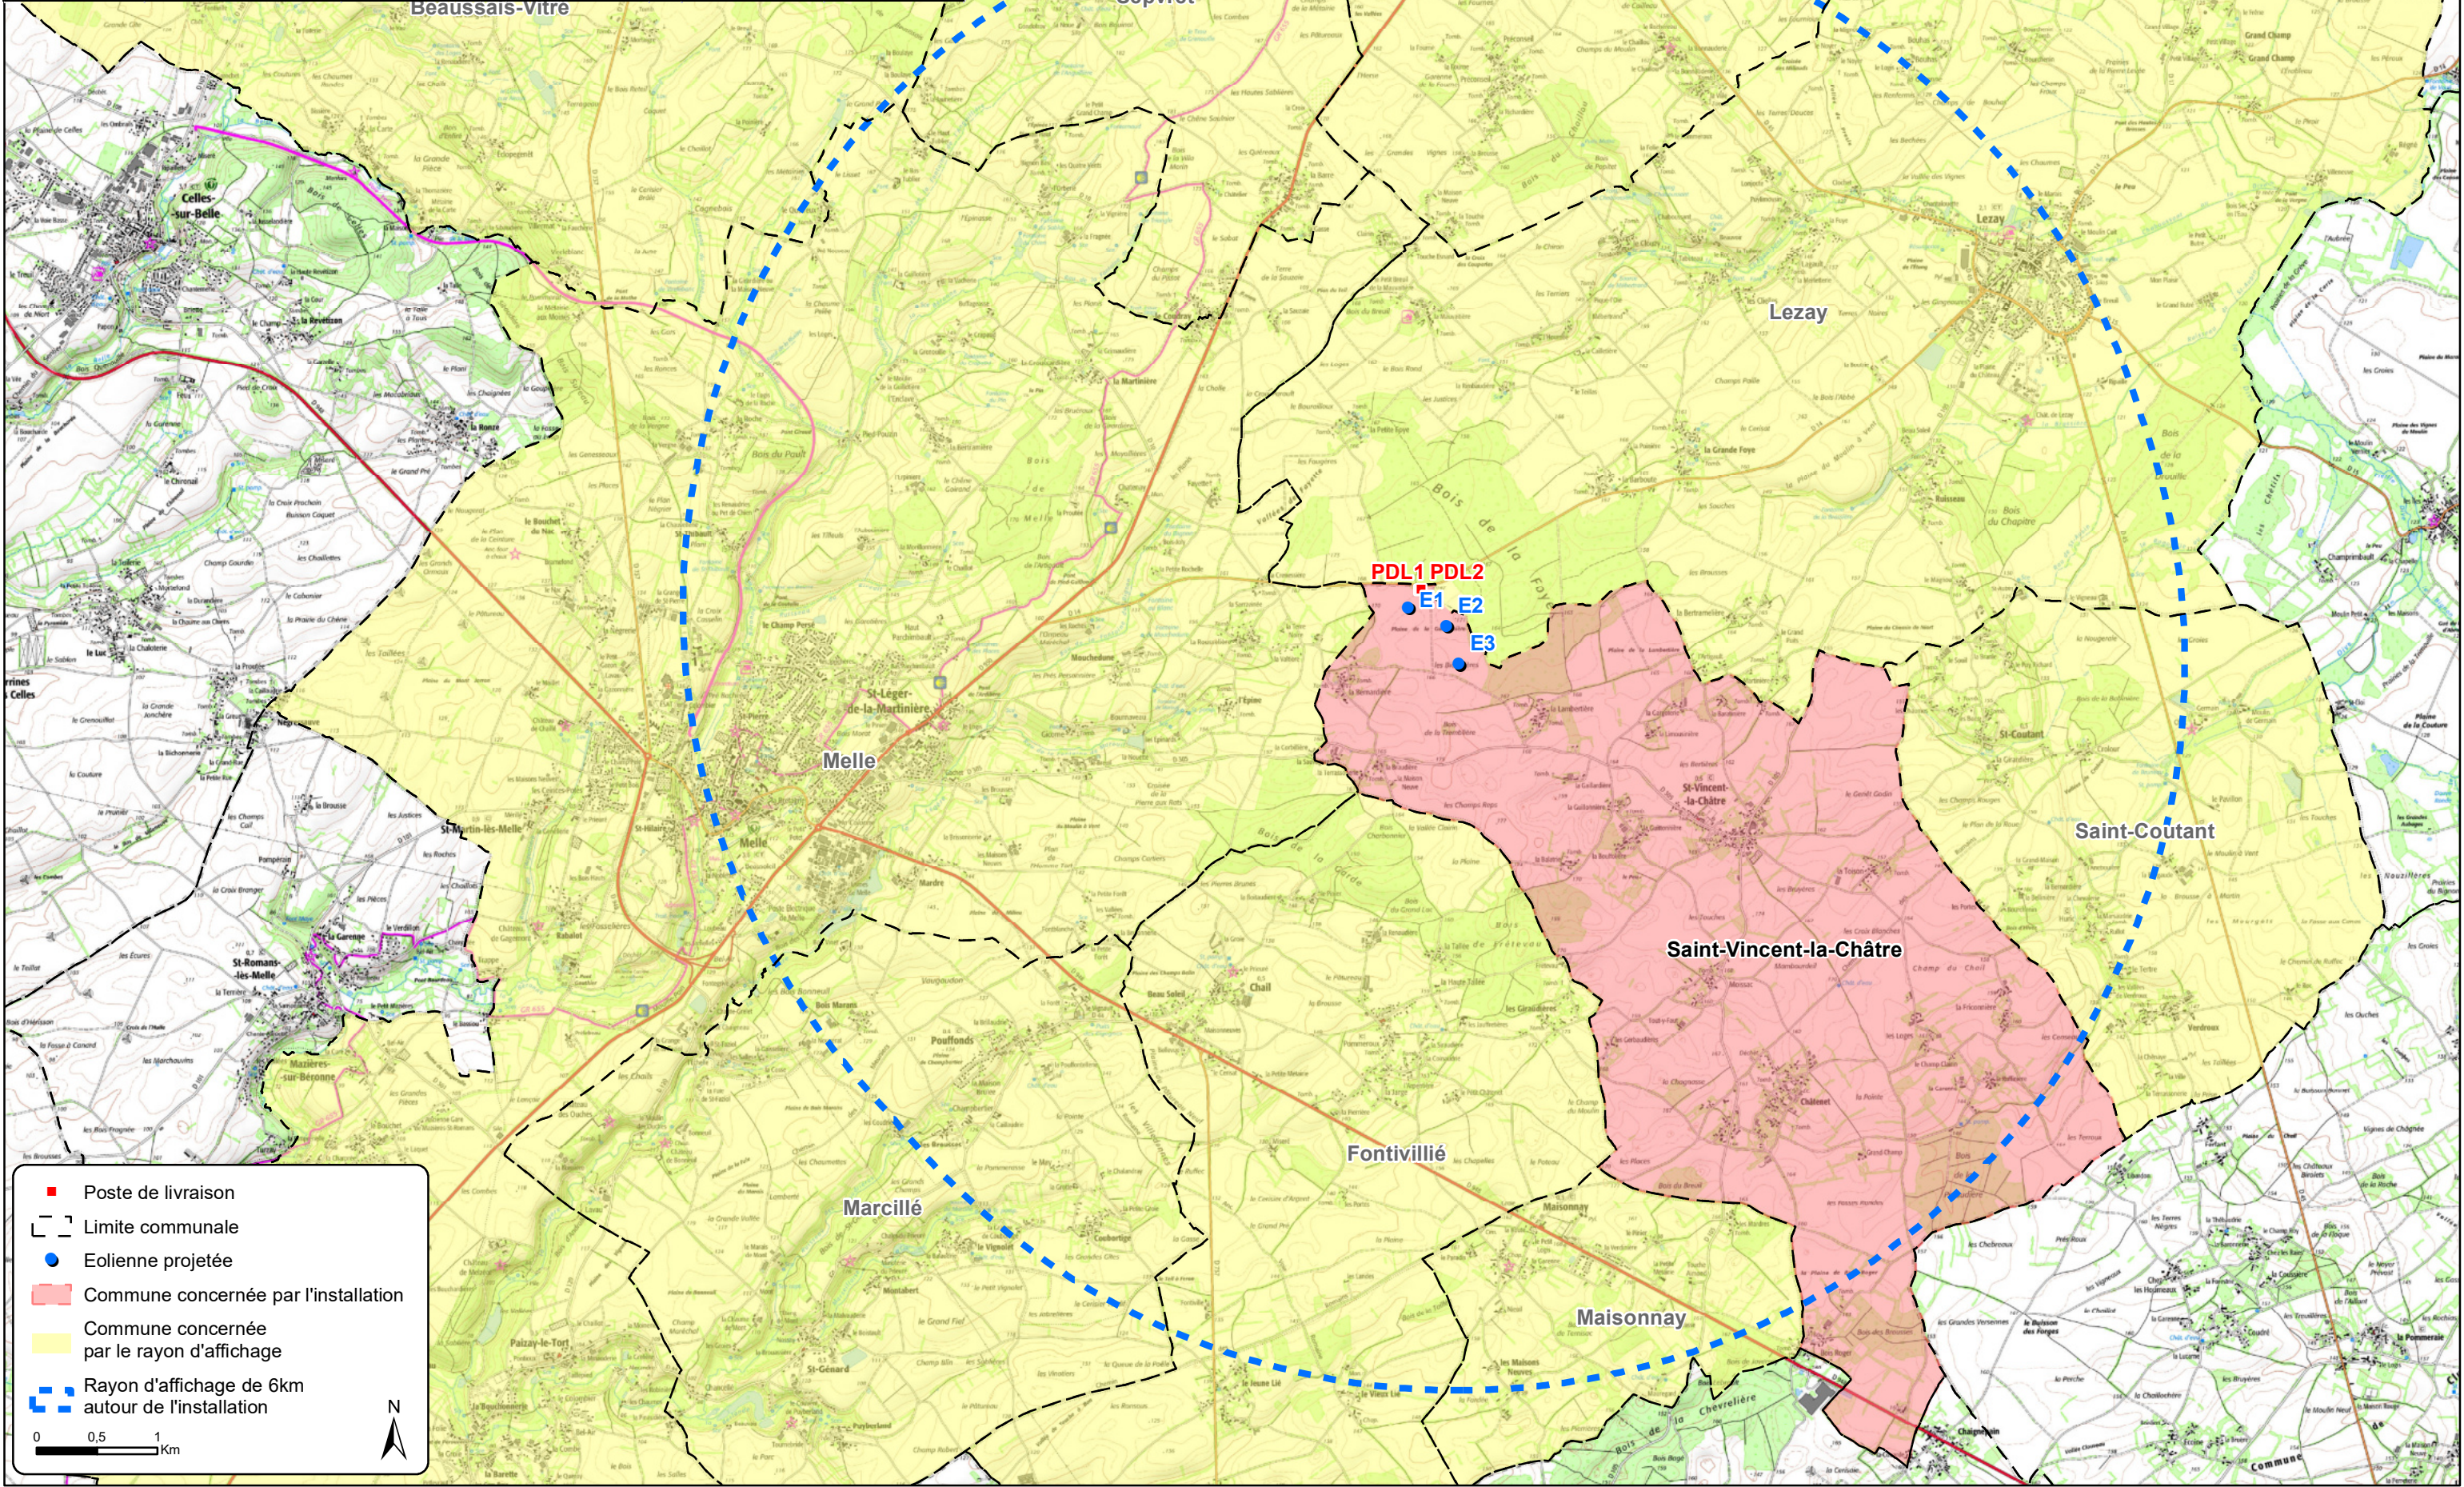

	Coordonnées Lambert II étendu		Coordonnées WGS84		Cote NGF au sol (en m)
	X	Y	Lat	Long	
E1	414127,35	2140343,61	N 46°14'15,26"	W 00°04'25,52"	169
E2	414444,09	2140189,33	N 46°14'10,58"	W 00°04'10,60"	168
E3	414549,44	2139874,85	N 46°14'00,51"	W 00°04'05,27"	165
PDL1	414297,69	2140514,41	N 46°14'20,96"	W 00°04'21,35"	169
PDL2	414310,30	2140517,58	N 46°14'21,08"	W 00°04'20,74"	169

**Parc Eolien de la Foye**  
**Localisation de l'installation**

11 mars 2020  
 Source: IGN  
 © Copyright: ERG France

- Poste de livraison
- Limite communale
- Eolienne projetée
- Commune concernée par l'installation
- Commune concernée par le rayon d'affichage
- Rayon d'affichage de 6km autour de l'installation

0 0,5 1 Km

N